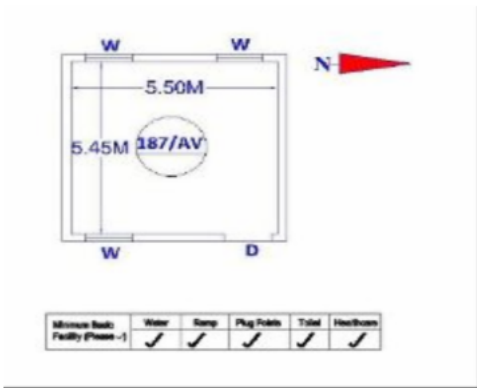

Google Map View

Polling Station Building Front View

Polling Station Front View

Cad View

Key MAP View

சட்டமன்றத் தொகுதியின் எண் மற்றும் பெயர் : 191-மதுரை (வடக்கு)
பிரிவு எண் மற்றும் பெயர் 1-மதுரை (மா), அண்ணாநகர் 1வது கிழக்கு மெயின் ரோடு வார்டு 34