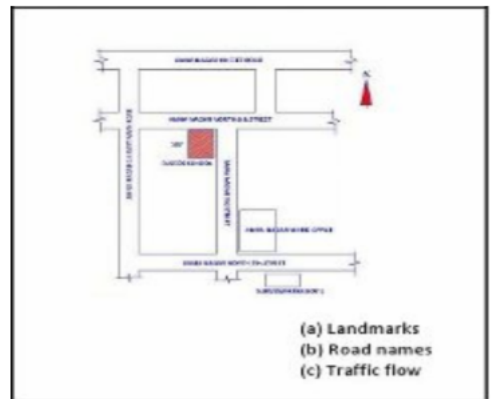

Google Map View

Polling Station Building Front View

Polling Station Front View

Cad View

Key MAP View

சட்டமன்றத் தொகுதியின் எண் மற்றும் பெயர் : 191-மதுரை (வடக்கு)
பிரிவு எண் மற்றும் பெயர் 1-மதுரை (மா), அண்ணாநகர் 1வது கிழக்கு மெயின் ரோடு வார்டு 34