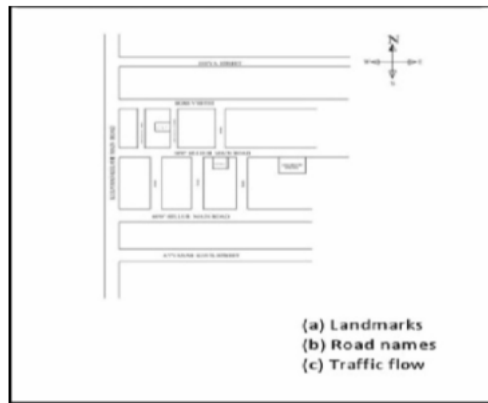

Key MAP View