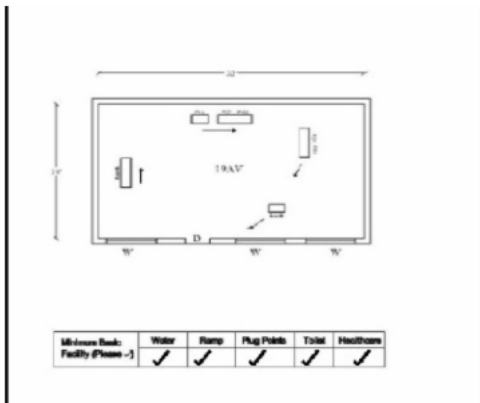

Google Map View

Polling Station Building Front View

Polling Station Front View

Cad View

Key MAP View

1 பெயர் : முருகேஸ்வரி தந்தை பெயர்: வெள்ளைச்சாமி வீட்டு எண் : 1 வயது : 35 பாலினம் : பெண் Photo is available	RCX0909143	2 பெயர் : ராஜபிரியா தந்தை பெயர்: ஆறுமுகம் வீட்டு எண் : 1 வயது : 29 பாலினம் : பெண் Photo is available	RCX1326982	3 பெயர் : மரகதம் கணவர் பெயர்: முருகேஷ் பாண்டி வீட்டு எண் : 1/1 வயது : 30 பாலினம் : பெண் Photo is available	RCX2136596
4 பெயர் : லதா கணவர் பெயர்: முருகேசன் வீட்டு எண் : 1e வயது : 57 பாலினம் : பெண் Photo is available	RCX1161066	5 பெயர் : செல்லப்பாண்டி தந்தை பெயர்: பிச்சைப்பிள்ளை வீட்டு எண் : 1e வயது : 47 பாலினம் : ஆண் Photo is available	RCX1161223	6 பெயர் : பாலமுருகன் தந்தை பெயர்: அழகர்சாமி வீட்டு எண் : 1E வயது : 46 பாலினம் : ஆண் Photo is available	RCX0819052
7 பெயர் : விஜயலெட்சுமி கணவர் பெயர்: செல்லப்பாண்டி வீட்டு எண் : 1e வயது : 39 பாலினம் : பெண் Photo is available	RCX1161074	8 பெயர் : சிவக்குமார் தந்தை பெயர்: முத்துபாண்டி வீட்டு எண் : 1E வயது : 33 பாலினம் : ஆண் Photo is available	RCX0908913	9 பெயர் : முருகேஸ்வரி கணவர் பெயர்: வைரமுத்து வீட்டு எண் : 1-E வயது : 45 பாலினம் : பெண் Photo is available	RCX0765537
10 பெயர் : சாகுல் ஹமிது தந்தை பெயர்: மைதின் பிச்சை வீட்டு எண் : 2 வயது : 54 பாலினம் : ஆண் Photo is available	RCX0012682	11 பெயர் : பல்கிஸ் பீவி கணவர் பெயர்: சாகுல் ஹமிது வீட்டு எண் : 2 வயது : 51 பாலினம் : பெண் Photo is available	RCX0012690	12 பெயர் : ஹஜீரா பிரவீண் தந்தை பெயர்: சாஹூல் ஹமிது வீட்டு எண் : 2 வயது : 25 பாலினம் : பெண் Photo is available	RCX2042232
13 பெயர் : ரபியா பர்வீண் தந்தை பெயர்: சாஹூல் ஹமிது வீட்டு எண் : 2 வயது : 25 பாலினம் : பெண் Photo is available	RCX2042240	14 பெயர் : முகம்மது இலியாஸ் தந்தை பெயர்: பீர் மைதீன் வீட்டு எண் : 3 வயது : 68 பாலினம் : ஆண் Photo is available	RCX0180224	15 பெயர் : மைமூன் பாணு கணவர் பெயர்: முகம்மது இலியாஸ் வீட்டு எண் : 3 வயது : 58 பாலினம் : பெண் Photo is available	RCX0180232
16 பெயர் : சேக்முசுமது ஒலி தந்தை பெயர்: அப்துல் சமது வீட்டு எண் : 3 வயது : 37 பாலினம் : பெண் Photo is available	RCX0766261	17 பெயர் : தென்னரசி கணவர் பெயர்: பூமாரிமுத்து வீட்டு எண் : 3/7 வயது : 56 பாலினம் : பெண் Photo is available	GBT1987528	18 பெயர் : ரோஜா தந்தை பெயர்: அப்துல்சமது வீட்டு எண் : 3-B வயது : 42 பாலினம் : பெண் Photo is available	GBT4016309
19 பெயர் : பாணு தந்தை பெயர்: அப்துல்சமது வீட்டு எண் : 3-B வயது : 40 பாலினம் : பெண் Photo is available	GBT4016291	20 பெயர் : முத்துமீனாள் கணவர் பெயர்: பழனிச்சாமி வீட்டு எண் : 4 வயது : 78 பாலினம் : பெண் Photo is available	RCX0012609	21 பெயர் : நாகநாதன் தந்தை பெயர்: சோமசுந்தரம் வீட்டு எண் : 4 வயது : 47 பாலினம் : ஆண் Photo is available	RCX0012708
22 பெயர் : இளமதி கணவர் பெயர்: நாகநாதன் வீட்டு எண் : 4 வயது : 43 பாலினம் : பெண் Photo is available	RCX0012716	23 பெயர் : பிரசன்னா தந்தை பெயர்: முத்து ராஜன் வீட்டு எண் : 4 வயது : 27 பாலினம் : ஆண் Photo is available	RCX2042372	24 பெயர் : ராமநாதன் தந்தை பெயர்: முத்துசாமிசெட்டியார் வீட்டு எண் : 4A வயது : 73 பாலினம் : ஆண் Photo is available	RCX1062926
25 பெயர் : பாக்கியலெட்சுமி கணவர் பெயர்: ராமநாதன் வீட்டு எண் : 4A வயது : 70 பாலினம் : பெண் Photo is available	RCX1063114	26 பெயர் : செந்தில்குமார் தந்தை பெயர்: ராமநாதன் வீட்டு எண் : 4A வயது : 47 பாலினம் : ஆண் Photo is available	RCX1062819	27 பெயர் : ராஜசேகர் தந்தை பெயர்: ராமநாதன் வீட்டு எண் : 4A வயது : 46 பாலினம் : ஆண் Photo is available	RCX1063247
28 பெயர் : பாலகிருஷ்ணன் தந்தை பெயர்: ராமநாதன் வீட்டு எண் : 4A வயது : 46 பாலினம் : ஆண் Photo is available	RCX0909424	29 பெயர் : சசிசுலா கணவர் பெயர்: செந்தில்குமார் வீட்டு எண் : 4A வயது : 41 பாலினம் : பெண் Photo is available	RCX0909200	30 பெயர் : சிவசுத்தி கணவர் பெயர்: பாலகிருஷ்ணன் வீட்டு எண் : 4A வயது : 35 பாலினம் : பெண் Photo is available	RCX1062868