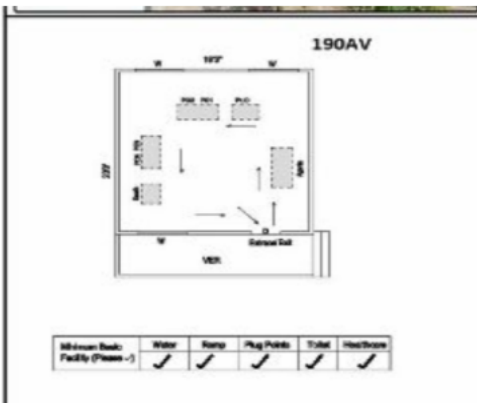

Google Map View

Polling Station Building Front View

Polling Station Front View

Cad View

Key MAP View

1 பெயர் : புவனேஸ்வரி தந்தை பெயர்: ராமமூர்த்தி வீட்டு எண் : 1 வயது : 33 பாலினம் : பெண் Photo is available	RCX1013085	2 பெயர் : பாண்டியம்மாள் கணவர் பெயர்: ராமையா வீட்டு எண் : 1E வயது : 75 பாலினம் : பெண் Photo is available	RCX0891416	3 பெயர் : கணேஷன் தந்தை பெயர்: வேலு வீட்டு எண் : 1e வயது : 62 பாலினம் : ஆண் Photo is available	RCX1243278
4 பெயர் : தவராஜ்குமார் தந்தை பெயர்: ராமசாமி வீட்டு எண் : 1e வயது : 45 பாலினம் : ஆண் Photo is available	RCX1242999	5 பெயர் : காயத்ரி கணவர் பெயர்: தவராஜ்குமார் வீட்டு எண் : 1e வயது : 45 பாலினம் : பெண் Photo is available	RCX1243039	6 பெயர் : கார்த்திக் குமார் தந்தை பெயர்: குப்புசாமி வீட்டு எண் : 1e வயது : 42 பாலினம் : ஆண் Photo is available	RCX1523158
7 பெயர் : நூபுர ஆண்டாள் கணவர் பெயர்: கார்த்திக் குமார் வீட்டு எண் : 1e வயது : 39 பாலினம் : பெண் Photo is available	RCX1523174	8 பெயர் : காமராஜ் தந்தை பெயர்: மாணிக்கம் வீட்டு எண் : 2 வயது : 60 பாலினம் : ஆண் Photo is available	RCX0713529	9 பெயர் : அழகர் சாமி தந்தை பெயர்: சுப்பையா வீட்டு எண் : 2 வயது : 52 பாலினம் : ஆண் Photo is available	RCX0862698
10 பெயர் : செல்வமணி தந்தை பெயர்: காமராஜ் வீட்டு எண் : 2 வயது : 32 பாலினம் : பெண் Photo is available	RCX1367200	11 பெயர் : சூரிய பிரகாஷ் தந்தை பெயர்: குமார் வீட்டு எண் : 2 வயது : 26 பாலினம் : ஆண் Photo is available	RCX2138741	12 பெயர் : சுபாஷ் தந்தை பெயர்: ஜெயராமன் வீட்டு எண் : 2-1a வயது : 34 பாலினம் : ஆண் Photo is available	RCX1013044
13 பெயர் : வெற்றிவேல் தந்தை பெயர்: மாரியப்பன் வீட்டு எண் : 3 வயது : 29 பாலினம் : ஆண் Photo is available	RCX1468313	14 பெயர் : தெய்வநாயகம் தந்தை பெயர்: சுந்தரம் வீட்டு எண் : 4 வயது : 62 பாலினம் : ஆண் Photo is available	GQW5548623	15 பெயர் : கல்யாணசுந்தரம் தந்தை பெயர்: முத்துக்காமாட்சி வீட்டு எண் : 4-2 வயது : 75 பாலினம் : ஆண் Photo is available	FFT5976808
16 பெயர் : கமலா கணவர் பெயர்: கல்யாணசுந்தரம் வீட்டு எண் : 4-2 வயது : 73 பாலினம் : பெண் Photo is available	RCX1871979	17 பெயர் : பாலமுருகன் தந்தை பெயர்: கல்யாணசுந்தரம் வீட்டு எண் : 4-2 வயது : 50 பாலினம் : ஆண் Photo is available	FFT5976576	18 பெயர் : உமாதேவி கணவர் பெயர்: மாணிக்கவாசகம் வீட்டு எண் : 4-2 வயது : 48 பாலினம் : பெண் Photo is available	RCX1871987
19 பெயர் : சாந்தி கணவர் பெயர்: மாரியப்பன் வீட்டு எண் : 5 வயது : 29 பாலினம் : பெண் Photo is available	RCX2111243	20 பெயர் : இளங்கோவன் தந்தை பெயர்: சுப்பையாநாடார் வீட்டு எண் : 6 வயது : 78 பாலினம் : ஆண் Photo is available	RCX1871995	21 பெயர் : லலிதா கணவர் பெயர்: இளங்கோவன் வீட்டு எண் : 6 வயது : 69 பாலினம் : பெண் Photo is available	RCX1872001
22 பெயர் : புவனேஸ்வரி கணவர் பெயர்: கண்ணன் வீட்டு எண் : 6 வயது : 65 பாலினம் : பெண் Photo is available	RCX1872019	23 பெயர் : முகேஷ் தந்தை பெயர்: இளங்கோவன் வீட்டு எண் : 6 வயது : 53 பாலினம் : ஆண் Photo is available	RCX1013010	24 பெயர் : மகாலெட்சுமி கணவர் பெயர்: முகேஷ் வீட்டு எண் : 6 வயது : 47 பாலினம் : பெண் Photo is available	FFT5972062
25 பெயர் : சுந்தரயாமினி தாயின் பெயர்: புவனேஸ்வரி வீட்டு எண் : 6 வயது : 32 பாலினம் : பெண் Photo is available	RCX1121201	26 பெயர் : ரிஷி நிதின் தந்தை பெயர்: முருகேஷ் வீட்டு எண் : 6/13 வயது : 26 பாலினம் : ஆண் Photo is available	RCX1619527	27 பெயர் : சேனாபதி தந்தை பெயர்: கலைமணி வீட்டு எண் : 7 வயது : 49 பாலினம் : ஆண் Photo is available	RCX1121300
28 பெயர் : சாந்தி கணவர் பெயர்: சேனாதிபதி வீட்டு எண் : 7 வயது : 47 பாலினம் : பெண் Photo is available	RCX1121318	29 பெயர் : செளமியா துளசிராமன் தந்தை பெயர்: துளசிராமன் வீட்டு எண் : 9/2பி வயது : 23 பாலினம் : பெண் Photo is available	RCX2266575	30 பெயர் : சுவாசினி வெ தந்தை பெயர்: வெங்கட்ரமணி ரா வீட்டு எண் : 10 வயது : 21 பாலினம் : பெண் Photo is available	RCX2189678