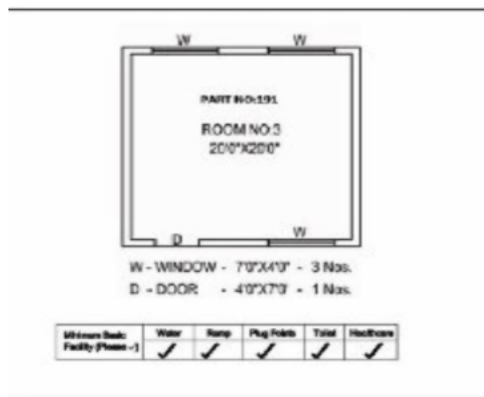

Google Map View

Polling Station Building Front View

Polling Station Front View

Cad View

Key MAP View

1 பெயர் : சுந்தர் இதரர் பெயர்: அமுதா வீட்டு எண் : 1 வயது : 66 பாலினம் : ஆண் Photo is available	RCX1670942	2 பெயர் : தர்ம சக்ர கௌரதாஸ் தந்தை பெயர்: சண்முகசுந்தரம் வீட்டு எண் : 1 வயது : 45 பாலினம் : ஆண் Photo is available	FFT5973912	3 பெயர் : சண்முகசுந்தரம் தந்தை பெயர்: ராமு வீட்டு எண் : 1-1 வயது : 75 பாலினம் : ஆண் Photo is available	RCX1876283
4 பெயர் : சசிலா கணவர் பெயர்: சண்முகசுந்தரம் வீட்டு எண் : 1-1 வயது : 65 பாலினம் : பெண் Photo is available	RCX1876291	5 பெயர் : வாசுகி தந்தை பெயர்: நயினார் வீட்டு எண் : 1/2 வயது : 68 பாலினம் : பெண் Photo is available	RCX1949999	6 பெயர் : ராஜேந்திரன் தந்தை பெயர்: கோபாலகிருஷ்ணன் வீட்டு எண் : 1A வயது : 53 பாலினம் : ஆண் Photo is available	FFT7876139
7 பெயர் : கவிதா கணவர் பெயர்: ராஜேந்திரன் வீட்டு எண் : 1A வயது : 43 பாலினம் : பெண் Photo is available	FFT7876147	8 பெயர் : கிருஷ்ணமணி தந்தை பெயர்: ராஜேந்திரன் வீட்டு எண் : 1எ வயது : 25 பாலினம் : ஆண் Photo is available	RCX1965656	9 பெயர் : ரா குணால் தந்தை பெயர்: ராஜேந்திரன் வீட்டு எண் : 1ஏ வயது : 23 பாலினம் : ஆண் Photo is available	RCX2157865
10 பெயர் : சாரதா தந்தை பெயர்: சுந்தரராஜன் வீட்டு எண் : 1E வயது : 78 பாலினம் : பெண் Photo is available	RCX1243724	11 பெயர் : ரேணுகா கணவர் பெயர்: ராஜா வீட்டு எண் : 1E வயது : 64 பாலினம் : பெண் Photo is available	RCX0720532	12 பெயர் : கிருஷ்ணவேணி கணவர் பெயர்: கிருஷ்ணன் வீட்டு எண் : 1E வயது : 63 பாலினம் : பெண் Photo is available	RCX0518019
13 பெயர் : முருகேசன் தந்தை பெயர்: சங்கரலிங்கம் வீட்டு எண் : 1E வயது : 59 பாலினம் : ஆண் Photo is available	RCX0720748	14 பெயர் : செந்தமிழ் செல்வி கணவர் பெயர்: குமார் வீட்டு எண் : 1E வயது : 54 பாலினம் : பெண் Photo is available	RCX0721092	15 பெயர் : வள்ளிமயில் கணவர் பெயர்: முருகேசன் வீட்டு எண் : 1E வயது : 50 பாலினம் : பெண் Photo is available	RCX0721241
16 பெயர் : முத்துராமலிங்கம் தந்தை பெயர்: பால்சாமி வீட்டு எண் : 1E வயது : 50 பாலினம் : ஆண் Photo is available	RCX0518449	17 பெயர் : சமதி கணவர் பெயர்: பழனிக்குமார் வீட்டு எண் : 1E வயது : 50 பாலினம் : பெண் Photo is available	RCX1243427	18 பெயர் : கஸ்தூரி கணவர் பெயர்: செல்வம் வீட்டு எண் : 1E வயது : 49 பாலினம் : பெண் Photo is available	RCX1243815
19 பெயர் : செல்வி கணவர் பெயர்: முத்துராமலிங்கம் வீட்டு எண் : 1E வயது : 45 பாலினம் : பெண் Photo is available	RCX0519454	# 20 பெயர் : சசிகலா கணவர் பெயர்: ராஜேஸ்கண்ணன் வீட்டு எண் : 1E வயது : 40 பாலினம் : பெண் Photo is available	RCX1244003	21 பெயர் : சாந்தி தந்தை பெயர்: கிருஷ்ணன் வீட்டு எண் : 1E வயது : 39 பாலினம் : பெண் Photo is available	RCX0518027
22 பெயர் : தீபா தந்தை பெயர்: நாகலெட்சுமணன் வீட்டு எண் : 1E வயது : 38 பாலினம் : பெண் Photo is available	RCX0720862	23 பெயர் : பால கணபதி தந்தை பெயர்: பால்பாண்டி வீட்டு எண் : 1E வயது : 36 பாலினம் : ஆண் Photo is available	RCX0721043	24 பெயர் : திருகுமாரபாண்டி தந்தை பெயர்: பூப்பாண்டி வீட்டு எண் : 1E வயது : 34 பாலினம் : ஆண் Photo is available	RCX0518035
25 பெயர் : அழகுசுந்தரம் தந்தை பெயர்: லெட்சுமணன் வீட்டு எண் : 1E வயது : 32 பாலினம் : ஆண் Photo is available	RCX1243526	26 பெயர் : அஷ்யா தந்தை பெயர்: லெட்சுமணன் வீட்டு எண் : 1E வயது : 30 பாலினம் : பெண் Photo is available	RCX1243997	27 பெயர் : ஆதிகர்ணன் தந்தை பெயர்: சரவணன் வீட்டு எண் : 1,முதுராமலிங தேவர் தெரு, வயது : 19 பாலினம் : ஆண் Photo is available	RCX2357929
28 பெயர் : ராமகிருஷ்ணன் தந்தை பெயர்: லெட்சுமணன் வீட்டு எண் : 2 வயது : 71 பாலினம் : ஆண் Photo is available	RCX1243898	29 பெயர் : சங்கரம்மாள் கணவர் பெயர்: ராமகிருஷ்ணன் வீட்டு எண் : 2 வயது : 60 பாலினம் : பெண் Photo is available	RCX1243906	30 பெயர் : சுவாமிநாதன் தந்தை பெயர்: கிருஷ்ணன் வீட்டு எண் : 2 வயது : 48 பாலினம் : ஆண் Photo is available	FFT7876097