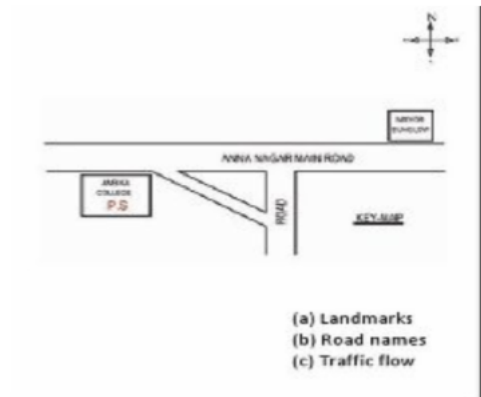

Key MAP View