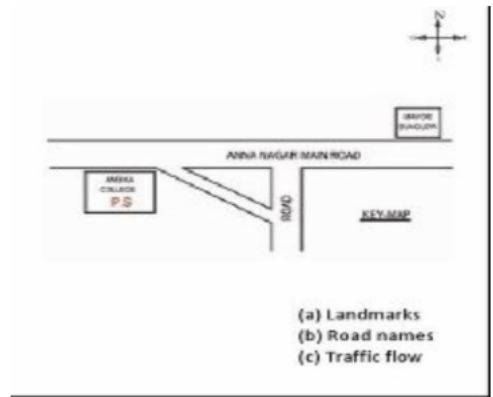

Key MAP View