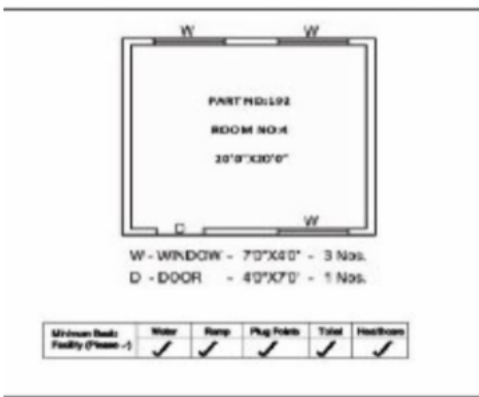

Google Map View

Polling Station Building Front View

Polling Station Front View

Cad View

Key MAP View

1 பெயர் : குணசேகரன் தந்தை பெயர்: கந்தவேலு வீட்டு எண் : 1-1A வயது : 68 பாலினம் : ஆண் Photo is available	RCX0144147	2 பெயர் : அனிதா தந்தை பெயர்: குணசேகரன் வீட்டு எண் : 1-1A வயது : 39 பாலினம் : பெண் Photo is available	RCX0144162	3 பெயர் : நாகநந்தினி தந்தை பெயர்: நாகராஜன் வீட்டு எண் : 1/1 ஏ வயது : 26 பாலினம் : பெண் Photo is available	RCX1628015
4 பெயர் : பிரியதர்ஷினி கணவர் பெயர்: கருப்பசாமி வீட்டு எண் : 1/1ஏ3 வயது : 24 பாலினம் : பெண் Photo is available	RCX2241636	5 பெயர் : பாலாஜி தந்தை பெயர்: ராமு வீட்டு எண் : 1A வயது : 29 பாலினம் : ஆண் Photo is available	RCX1422328	6 பெயர் : அலமேலு கணவர் பெயர்: சுப்பிரமணியன் வீட்டு எண் : 1E வயது : 76 பாலினம் : பெண் Photo is available	RCX0519033
7 பெயர் : முத்து கணவர் பெயர்: துரைராஜ் வீட்டு எண் : 1E வயது : 71 பாலினம் : பெண் Photo is available	RCX0519538	8 பெயர் : தனபாக்கியம் கணவர் பெயர்: சுப்பையா வீட்டு எண் : 1E வயது : 67 பாலினம் : பெண் Photo is available	RCX0518100	9 பெயர் : சுப்பையா தந்தை பெயர்: வேலுச்சாமி வீட்டு எண் : 1E வயது : 66 பாலினம் : ஆண் Photo is available	RCX0519900
10 பெயர் : நாகராஜன் தந்தை பெயர்: மாகலிங்கம் வீட்டு எண் : 1E வயது : 52 பாலினம் : ஆண் Photo is available	RCX0518324	11 பெயர் : செளந்திரபாண்டியன் தந்தை பெயர்: முருகேசன் வீட்டு எண் : 1E வயது : 47 பாலினம் : ஆண் Photo is available	RCX0518290	12 பெயர் : சுதாகர் தந்தை பெயர்: துரைபாண்டி வீட்டு எண் : 1E வயது : 46 பாலினம் : ஆண் Photo is available	RCX0721191
13 பெயர் : ஜானகி கணவர் பெயர்: நாகராஜன் வீட்டு எண் : 1E வயது : 42 பாலினம் : பெண் Photo is available	RCX0518613	14 பெயர் : சரவணக்குமார் தந்தை பெயர்: தங்கராஜ் வீட்டு எண் : 1E வயது : 41 பாலினம் : ஆண் Photo is available	FFT5977913	15 பெயர் : அமுதா கணவர் பெயர்: செளந்திரபாண்டியன் வீட்டு எண் : 1E வயது : 41 பாலினம் : பெண் Photo is available	RCX0518084
16 பெயர் : மாரியம்மாள் கணவர் பெயர்: தனபாண்டி வீட்டு எண் : 1E வயது : 37 பாலினம் : பெண் Photo is available	RCX1121425	17 பெயர் : சத்யா தந்தை பெயர்: சரவணகுமார் வீட்டு எண் : 1E வயது : 36 பாலினம் : பெண் Photo is available	RCX0721290	18 பெயர் : சரக்குமார் தந்தை பெயர்: குமார் வீட்டு எண் : 1E வயது : 33 பாலினம் : ஆண் Photo is available	RCX1121458
19 பெயர் : பிரியா தந்தை பெயர்: தேவசகாயம் வீட்டு எண் : 1E வயது : 28 பாலினம் : பெண் Photo is available	RCX1499391	20 பெயர் : சரண் ராஜ் தந்தை பெயர்: குமார் வீட்டு எண் : 1 இ /7-2 வயது : 34 பாலினம் : ஆண் Photo is available	RCX2089811	21 பெயர் : சரவணக்குமார் தந்தை பெயர்: காந்திமதி நாதன் வீட்டு எண் : 2 வயது : 52 பாலினம் : ஆண் Photo is available	RCX1422393
22 பெயர் : இஞ்சாசி ராஜ் தந்தை பெயர்: மரியசூசை வீட்டு எண் : 2 வயது : 50 பாலினம் : ஆண் Photo is available	RCX1573252	#2 23 பெயர் : முத்துக்குமார் ராஜேந்திரன் தந்தை பெயர்: ராஜேந்திரன் வீட்டு எண் : 2 வயது : 31 பாலினம் : ஆண் Photo is available	RCX1367457	24 பெயர் : முகமதுஇஸ்மாயில் தந்தை பெயர்: முகமதுஇப்ராஹிம் வீட்டு எண் : 2-1 வயது : 42 பாலினம் : ஆண் Photo is available	FFT1939990
25 பெயர் : அப்தாகிர் தந்தை பெயர்: முகமதுசரிபா வீட்டு எண் : 2-2 வயது : 61 பாலினம் : ஆண் Photo is available	FFT5974803	26 பெயர் : பாரிஸ்பேகம் கணவர் பெயர்: அப்தாஹிர் வீட்டு எண் : 2-2 வயது : 55 பாலினம் : பெண் Photo is available	FFT5972492	27 பெயர் : நீலகண்டன் தந்தை பெயர்: முனியாண்டி வீட்டு எண் : 2-3 வயது : 62 பாலினம் : ஆண் Photo is available	GBT1974690
28 பெயர் : ராஜம்மாள் கணவர் பெயர்: நீலகண்டன் வீட்டு எண் : 2-3 வயது : 61 பாலினம் : பெண் Photo is available	GBT1966019	29 பெயர் : முன்ஸ்வரன் தந்தை பெயர்: நீலகண்டன் வீட்டு எண் : 2-3 வயது : 38 பாலினம் : ஆண் Photo is available	FFT5975297	30 பெயர் : ராஜேந்திரன் தந்தை பெயர்: சோமசுந்தரம் வீட்டு எண் : 2-5 வயது : 59 பாலினம் : ஆண் Photo is available	FFT5974902