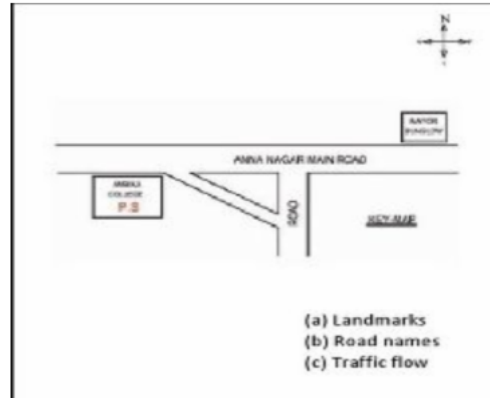

Key MAP View