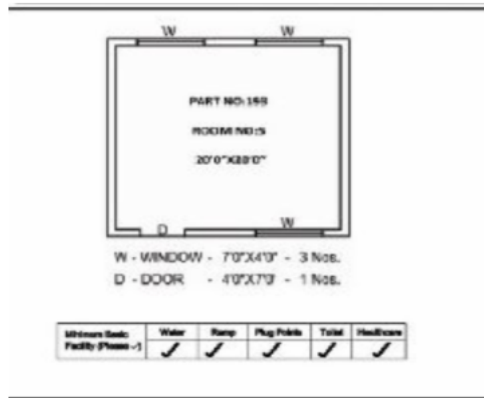

Google Map View

Polling Station Building Front View

Polling Station Front View

Cad View

Key MAP View

1	RCX1244284	பெயர் : புஷ்பம் கணவர் பெயர்: பெரியசாமி வீட்டு எண் : 1E வயது : 77 பாலினம் : பெண்	Photo is available	2	RCX0721472	பெயர் : ராஜாகுரு தந்தை பெயர்: சுப்ரமணி வீட்டு எண் : 1E வயது : 57 பாலினம் : ஆண்	Photo is available	3	RCX0887349	பெயர் : ராமகிருஷ்ணன் தந்தை பெயர்: ராக்கு சேர்வை வீட்டு எண் : 1E வயது : 55 பாலினம் : ஆண்	Photo is available
4	RCX0887372	பெயர் : சுமதி கணவர் பெயர்: ராமகிருஷ்ணன் வீட்டு எண் : 1E வயது : 52 பாலினம் : பெண்	Photo is available	5	RCX0721480	பெயர் : சாந்தி கணவர் பெயர்: ராஜகுரு வீட்டு எண் : 1E வயது : 51 பாலினம் : பெண்	Photo is available	6	RCX1244243	பெயர் : ஆரோக்கியராஜன் தந்தை பெயர்: மைக்கேல்ராஜ் வீட்டு எண் : 1E வயது : 48 பாலினம் : ஆண்	Photo is available
7	RCX0863225	பெயர் : சாந்தி கணவர் பெயர்: குழந்தை வேலு வீட்டு எண் : 1E வயது : 47 பாலினம் : பெண்	Photo is available	8	RCX0721506	பெயர் : பிரேமா இதரர் பெயர்: மோகன்குமார் வீட்டு எண் : 1E வயது : 45 பாலினம் : பெண்	Photo is available	9	RCX1244318	பெயர் : சிவரஞ்சனி கணவர் பெயர்: பாரதிராஜா வீட்டு எண் : 1E வயது : 35 பாலினம் : பெண்	Photo is available
10	RCX1014075	பெயர் : ஸ்ரீரத்தினி தந்தை பெயர்: ராஜன்பாலு வீட்டு எண் : 1E வயது : 34 பாலினம் : பெண்	Photo is available	11	RCX1014034	பெயர் : கீதாஞ்சலி தந்தை பெயர்: மயிலேசன் வீட்டு எண் : 1E வயது : 32 பாலினம் : பெண்	Photo is available	12	RCX2258770	பெயர் : ஹரி ஹரன் ம தாயின் பெயர்: மஞ்சளாதேவி ம வீட்டு எண் : 3/10 வயது : 21 பாலினம் : ஆண்	Photo is available
13	RCX2013779	பெயர் : நாகர்வதனி தந்தை பெயர்: செல்வநாயகம் வீட்டு எண் : 4-950 வயது : 28 பாலினம் : பெண்	Photo is available	14	RCX2013837	பெயர் : ஸ்ரீநிகேதன் தந்தை பெயர்: செல்வநாயகம் வீட்டு எண் : 4-950 வயது : 26 பாலினம் : பெண்	Photo is available	15	RCX2014041	பெயர் : லுர்து ரினோ லிஸ்பர்ட் தந்தை பெயர்: மைக்கேல் ஜேசுதாஸ் வீட்டு எண் : 5 வயது : 25 பாலினம் : ஆண்	Photo is available
16	RCX1558196	பெயர் : ஆதித்ய விக்ரம் தந்தை பெயர்: வெங்கடேசன் வீட்டு எண் : 5-245V வயது : 28 பாலினம் : ஆண்	Photo is available	17	FFT7094634	பெயர் : சரவணக்குமார் தந்தை பெயர்: சுப்ரமணியன் வீட்டு எண் : 5-495 வயது : 40 பாலினம் : ஆண்	Photo is available	18	RCX1043421	பெயர் : மனோஜ் குமார் தந்தை பெயர்: கார்மேகம் வீட்டு எண் : 5-955-6 வயது : 35 பாலினம் : ஆண்	Photo is available
19	RCX2022085	பெயர் : சந்தியா செ கணவர் பெயர்: மணிகண்டன் நா வீட்டு எண் : 5/955-6 வயது : 26 பாலினம் : பெண்	Photo is available	20	RCX2293611	பெயர் : ரசிகா தந்தை பெயர்: செந்தில்குமார் வீட்டு எண் : 6 வயது : 20 பாலினம் : பெண்	Photo is available	21	RCX2294759	பெயர் : வேல்முருகன் பிரதீப் பெருமாள் தந்தை பெயர்: பெருமாள் ராமசாமி வீட்டு எண் : 6 ஏ வயது : 22 பாலினம் : ஆண்	Photo is available
22	RCX2352805	பெயர் : பவித்ரா கணேஷ் சங்கர் தந்தை பெயர்: கணேஷ் சங்கர் வீட்டு எண் : 7பி வயது : 22 பாலினம் : பெண்	Photo is available	23	RCX2284156	பெயர் : செல்வம் சு தந்தை பெயர்: சுந்தரம் பிள்ளை வீட்டு எண் : 13/12 வயது : 54 பாலினம் : ஆண்	Photo is available	24	FFT7882590	பெயர் : கமலம் கணவர் பெயர்: பிரமலநாயகம் வீட்டு எண் : 14A-4 வயது : 86 பாலினம் : பெண்	Photo is available
25	FFT3071669	பெயர் : சுந்தர்லால் தந்தை பெயர்: நாராயணசாமி வீட்டு எண் : 15A-5 வயது : 88 பாலினம் : ஆண்	Photo is available	26	FFT3071651	பெயர் : லலிதா கணவர் பெயர்: சுந்தர்லால் வீட்டு எண் : 15A-5 வயது : 80 பாலினம் : பெண்	Photo is available	27	RCX0863217	பெயர் : அம்ல் தாஸ் தந்தை பெயர்: பற்குணம் வீட்டு எண் : 16A வயது : 68 பாலினம் : ஆண்	Photo is available
28	RCX0863373	பெயர் : பால்தினகரன் தந்தை பெயர்: அமல்தாஸ் வீட்டு எண் : 16A வயது : 36 பாலினம் : ஆண்	Photo is available	29	RCX1244482	பெயர் : ஸ்ரீராம் தந்தை பெயர்: ரவிசந்திரன் வீட்டு எண் : 16A வயது : 35 பாலினம் : ஆண்	Photo is available	30	RCX0863365	பெயர் : எபினைசர் தந்தை பெயர்: அமுதாஸ் வீட்டு எண் : 16a வயது : 33 பாலினம் : ஆண்	Photo is available