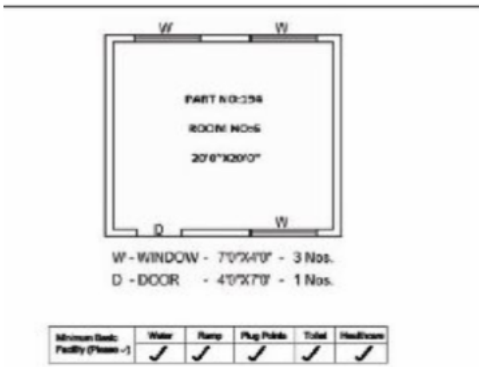

Google Map View

Polling Station Building Front View

Polling Station Front View

Cad View

Key MAP View

1 பெயர் : தமிழரசன் தந்தை பெயர்: குருசாமி வீட்டு எண் : 1 வயது : 54 பாலினம் : ஆண்	FFT3975752 Photo is available	2 பெயர் : சோலைவடிவு கணவர் பெயர்: தமிழரசன் வீட்டு எண் : 1 வயது : 48 பாலினம் : பெண்	FFT3975703 Photo is available	3 பெயர் : ராஜபிரபா தந்தை பெயர்: தமிழரசன் வீட்டு எண் : 1ஏ வயது : 24 பாலினம் : பெண்	RCX1971035 Photo is available
4 பெயர் : சுல்தான் ஹவுஸ் தந்தை பெயர்: ஹைதர் அலி வீட்டு எண் : 1E வயது : 35 பாலினம் : ஆண்	RCX0721852 Photo is available	5 பெயர் : ரஹ்மத்துல்லா தந்தை பெயர்: காதர் மைதீன் வீட்டு எண் : 1e வயது : 30 பாலினம் : ஆண்	RCX1244722 Photo is available	6 பெயர் : தமிழ் செல்வன் தந்தை பெயர்: மருதையப்பன் வீட்டு எண் : 2 வயது : 23 பாலினம் : ஆண்	RCX2135507 Photo is available
7 பெயர் : விஜயா கணவர் பெயர்: சுப்ரமணியன் வீட்டு எண் : 2/5 வயது : 69 பாலினம் : பெண்	RCX1631852 Photo is available	8 பெயர் : காதர்மைதீன் தந்தை பெயர்: பக்கிர்முகமது வீட்டு எண் : 3 வயது : 57 பாலினம் : ஆண்	FFT7876220 Photo is available	9 பெயர் : ஜீனத்பேகம் கணவர் பெயர்: காதர்மைதீன் வீட்டு எண் : 3 வயது : 51 பாலினம் : பெண்	FFT5980214 Photo is available
10 பெயர் : அகம்மதுமீராள் கணவர் பெயர்: முகம்மதுஇலியாஸ் வீட்டு எண் : 3-1 வயது : 75 பாலினம் : பெண்	FFT7876238 Photo is available	11 பெயர் : காதர்ஜிலானி தந்தை பெயர்: முகம்மதுஇலியாஸ் வீட்டு எண் : 3-1 வயது : 50 பாலினம் : ஆண்	FFT5979216 Photo is available	12 பெயர் : பரக்கத்பானு கணவர் பெயர்: மைதீன்அப்துல்காதர்ஜிலானி வீட்டு எண் : 3-1 வயது : 48 பாலினம் : பெண்	FFT5979885 Photo is available
13 பெயர் : விக்னேஷ்பிரபு தந்தை பெயர்: பன்னீர் செல்வம் வீட்டு எண் : 3-1A வயது : 28 பாலினம் : ஆண்	RCX1468776 Photo is available	14 பெயர் : பரக்கத் பானு ஜிலானி கணவர் பெயர்: மைதீன் அப்துல் காதர் ஜிலானி வீட்டு எண் : 3/3 வயது : 55 பாலினம் : பெண்	RCX2251460 Photo is available	15 பெயர் : முஹமது சாதிக் தந்தை பெயர்: காதர் மைதீன் வீட்டு எண் : 3/3 வயது : 26 பாலினம் : ஆண்	RCX1595073 Photo is available
16 பெயர் : முகமது சமீர் சமீர் இதரர் பெயர்: இப்ராஹிம்ஷா வீட்டு எண் : 3/3 வயது : 24 பாலினம் : ஆண்	RCX2160794 Photo is available	17 பெயர் : தில்லையம்மாள் கணவர் பெயர்: அருணாச்சலம் வீட்டு எண் : 4 வயது : 80 பாலினம் : பெண்	JRC1366806 Photo is available	18 பெயர் : சரவணப் பிரியா தந்தை பெயர்: பெரியசாமி வீட்டு எண் : 4-11 வயது : 33 பாலினம் : பெண்	RCX1014901 Photo is available
19 பெயர் : அக்கினிராஜா தந்தை பெயர்: பெரியசாமி வீட்டு எண் : 4-11 வயது : 30 பாலினம் : ஆண்	RCX1244706 Photo is available	20 பெயர் : சுரேஷ்கண்ணா தந்தை பெயர்: சிவகாமிநேசன் வீட்டு எண் : 4B வயது : 31 பாலினம் : ஆண்	RCX1121953 Photo is available	21 பெயர் : அசுஷயா தந்தை பெயர்: லோகநாதன் வீட்டு எண் : 4பீ வயது : 22 பாலினம் : பெண்	RCX2186997 Photo is available
22 பெயர் : உலகநாதன் தந்தை பெயர்: பரமசிவம் வீட்டு எண் : 4b-19 வயது : 56 பாலினம் : ஆண்	RCX1311257 Photo is available	23 பெயர் : கோகலே தந்தை பெயர்: முத்துப்பழனி வீட்டு எண் : 4B-19 வயது : 53 பாலினம் : ஆண்	RCX0804773 Photo is available	24 பெயர் : சாந்தகுமாரி கணவர் பெயர்: உலகநாதன் வீட்டு எண் : 4b-19 வயது : 49 பாலினம் : பெண்	RCX1311315 Photo is available
25 பெயர் : மகேஸ்வரி கணவர் பெயர்: கோகலே வீட்டு எண் : 4B-19 வயது : 46 பாலினம் : பெண்	RCX0804781 Photo is available	26 பெயர் : கனகவேல் தந்தை பெயர்: தனபாண்டியன் வீட்டு எண் : 5 வயது : 38 பாலினம் : ஆண்	FFT5981105 Photo is available	27 பெயர் : இராமசுப்பிரமணியன் தந்தை பெயர்: லட்சுமணன் வீட்டு எண் : 5-2 வயது : 54 பாலினம் : ஆண்	RCX0146217 Photo is available
28 பெயர் : தனபாண்டியன் தந்தை பெயர்: சீனியாபிள்ளை வீட்டு எண் : 5-2 வயது : 54 பாலினம் : ஆண்	RCX0147322 Photo is available	29 பெயர் : ஜெயந்தி கணவர் பெயர்: தனபாண்டியன் வீட்டு எண் : 5-2 வயது : 48 பாலினம் : பெண்	RCX0147314 Photo is available	30 பெயர் : பத்மாரேவதி கணவர் பெயர்: இராமசுப்பிரமணியன் வீட்டு எண் : 5-2 வயது : 46 பாலினம் : பெண்	RCX0146225 Photo is available