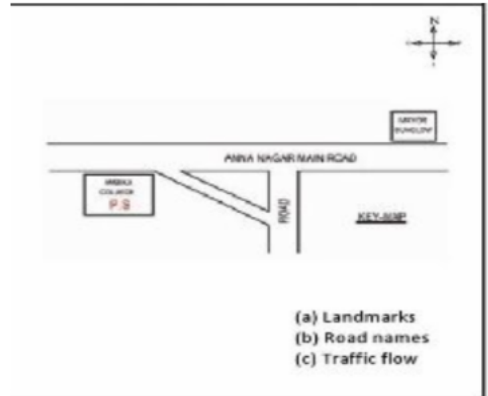

Key MAP View