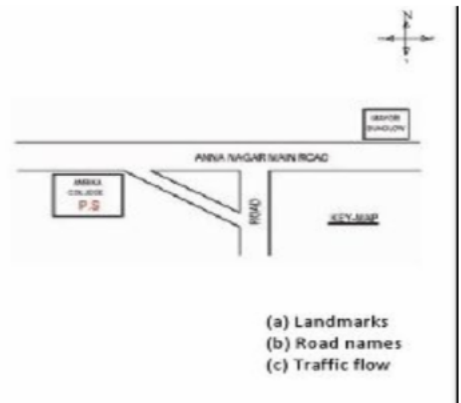

Key MAP View