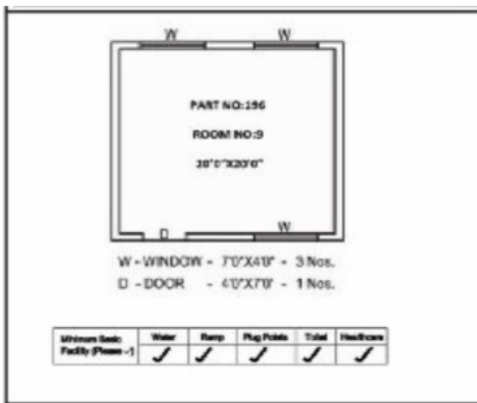

Google Map View

Polling Station Building Front View

Polling Station Front View

Cad View

Key MAP View

1 பெயர் : தமிழ்ஞானம் கணவர் பெயர்: ஆறுமுகம் வீட்டு எண் : 1 வயது : 66 பாலினம் : பெண் Photo is available	RCX0147199	2 பெயர் : குமரன் தந்தை பெயர்: பழனியாண்டி வீட்டு எண் : 1 வயது : 60 பாலினம் : ஆண் Photo is available	FFT8041733	3 பெயர் : லெட்சுமிபிரியா கணவர் பெயர்: குமரன் வீட்டு எண் : 1 வயது : 50 பாலினம் : பெண் Photo is available	FFT8041741
4 பெயர் : கு சந்திரசேகர் தந்தை பெயர்: குமரன் வீட்டு எண் : 1 வயது : 28 பாலினம் : ஆண் Photo is available	RCX1511682	5 பெயர் : கலைச்செல்வி கணவர் பெயர்: கோபிநாத் வீட்டு எண் : 1-52 வயது : 41 பாலினம் : பெண் Photo is available	RCX0522466	6 பெயர் : அமிர்தம்மாள் கணவர் பெயர்: கிருஷ்ணபிள்ளை வீட்டு எண் : 1A வயது : 75 பாலினம் : பெண் Photo is available	RCX1885581
7 பெயர் : கணேசன் தந்தை பெயர்: கிருஷ்ணப்பிள்ளை வீட்டு எண் : 1A வயது : 42 பாலினம் : ஆண் Photo is available	FFT2016095	8 பெயர் : விஜயலெட்சுமி கணவர் பெயர்: லோகநாதன் வீட்டு எண் : 1A-3 வயது : 53 பாலினம் : பெண் Photo is available	RCX1885607	9 பெயர் : மகாலிங்கம் தந்தை பெயர்: செல்வராஜ் வீட்டு எண் : 1பீ வயது : 25 பாலினம் : ஆண் Photo is available	RCX1627629
10 பெயர் : அம்மையக்கான் கணவர் பெயர்: கோபால் வீட்டு எண் : 1E வயது : 95 பாலினம் : பெண் Photo is available	RCX1015239	11 பெயர் : பாப்பம்மாள் கணவர் பெயர்: பாண்டி வீட்டு எண் : 1E வயது : 74 பாலினம் : பெண் Photo is available	RCX0891549	12 பெயர் : சரசு கணவர் பெயர்: சுந்தரம் வீட்டு எண் : 1E வயது : 71 பாலினம் : பெண் Photo is available	RCX0891531
13 பெயர் : சரேஜா கணவர் பெயர்: சுப்புராஜ் வீட்டு எண் : 1E வயது : 66 பாலினம் : பெண் Photo is available	RCX0723346	14 பெயர் : ஷாநவஜ் பேகம் கணவர் பெயர்: முகமது நாசர் வீட்டு எண் : 1e வயது : 58 பாலினம் : பெண் Photo is available	RCX0804963	15 பெயர் : இராமநாதன் தந்தை பெயர்: அண்ணாமலை வீட்டு எண் : 1E வயது : 54 பாலினம் : ஆண் Photo is available	RCX1368547
16 பெயர் : பாலகிருஷ்ணன் தந்தை பெயர்: கோபால் வீட்டு எண் : 1E வயது : 51 பாலினம் : ஆண் Photo is available	RCX0723320	17 பெயர் : செண்பகவள்ளி கணவர் பெயர்: உதயகுமார் வீட்டு எண் : 1e வயது : 49 பாலினம் : பெண் Photo is available	RCX0805044	18 பெயர் : தங்கராஜ் தந்தை பெயர்: அருள் மணி வீட்டு எண் : 1e வயது : 49 பாலினம் : ஆண் Photo is available	RCX0804997
S 19 பெயர் : சரவணன் தந்தை பெயர்: செல்வம் வீட்டு எண் : 1E வயது : 47 பாலினம் : ஆண் Photo is available	RCX1122407	20 பெயர் : பாண்டியம்மாள் கணவர் பெயர்: பாலகிருஷ்ணன் வீட்டு எண் : 1E வயது : 46 பாலினம் : பெண் Photo is available	RCX0722751	21 பெயர் : ரா ராணி கணவர் பெயர்: ராஜேந்திரன் வீட்டு எண் : 1E வயது : 46 பாலினம் : பெண் Photo is available	RCX0721845
22 பெயர் : மீனா கணவர் பெயர்: கண்ணன் வீட்டு எண் : 1e வயது : 46 பாலினம் : பெண் Photo is available	RCX0805010	23 பெயர் : சாந்தி கணவர் பெயர்: பழனியப்பன் வீட்டு எண் : 1E வயது : 45 பாலினம் : பெண் Photo is available	RCX0723726	24 பெயர் : ருக்மணி கணவர் பெயர்: சதிஸ்குமார் வீட்டு எண் : 1E வயது : 44 பாலினம் : பெண் Photo is available	RCX1016047
25 பெயர் : பாலசுப்பிரமணியன் தந்தை பெயர்: மாதவன் வீட்டு எண் : 1E வயது : 43 பாலினம் : ஆண் Photo is available	RCX1015387	26 பெயர் : கருணாகர பாண்டியன் தந்தை பெயர்: இராஜேந்திரன் வீட்டு எண் : 1E வயது : 42 பாலினம் : ஆண் Photo is available	RCX1245687	27 பெயர் : சிட்டுகலா கணவர் பெயர்: ராமநாதன் வீட்டு எண் : 1E வயது : 41 பாலினம் : பெண் Photo is available	RCX1368380
28 பெயர் : குருசாந்தி கணவர் பெயர்: செந்தில் குமார் வீட்டு எண் : 1E வயது : 41 பாலினம் : பெண் Photo is available	RCX0723650	29 பெயர் : இளங்கோவன் தந்தை பெயர்: பாண்டி வீட்டு எண் : 1E வயது : 41 பாலினம் : ஆண் Photo is available	RCX1122258	30 பெயர் : சுரேஷ் தந்தை பெயர்: குருசாமி வீட்டு எண் : 1E வயது : 41 பாலினம் : ஆண் Photo is available	RCX0721837