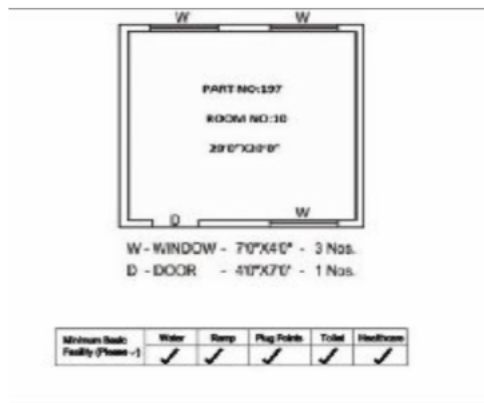

Google Map View

Polling Station Building Front View

Polling Station Front View

Cad View

Key MAP View

1 பெயர் : பொன்னுத்தாய் கணவர் பெயர்: பழனிச்சாமி வீட்டு எண் : 1 வயது : 64 பாலினம் : பெண் Photo is available	FFT3025731	2 பெயர் : வெங்கடஜலம் தந்தை பெயர்: பழனிச்சாமி வீட்டு எண் : 1 வயது : 45 பாலினம் : ஆண் Photo is available	RCX1887439	3 பெயர் : இலக்கியா தந்தை பெயர்: இராஜேந்திரன் வீட்டு எண் : 1 வயது : 30 பாலினம் : பெண் Photo is available	RCX1246149
4 பெயர் : காந்திமதி கணவர் பெயர்: பொன்னுச்சாமி வீட்டு எண் : 1-1 வயது : 68 பாலினம் : பெண் Photo is available	RCX0152603	5 பெயர் : மூக்கையா தந்தை பெயர்: கருப்பையா வீட்டு எண் : 1-1 வயது : 49 பாலினம் : ஆண் Photo is available	RCX1423904	6 பெயர் : மும்தாஜ் கணவர் பெயர்: தினகரன் வீட்டு எண் : 1-1 வயது : 45 பாலினம் : பெண் Photo is available	RCX0152611
7 பெயர் : கலைவாணி கணவர் பெயர்: தினகரன் வீட்டு எண் : 1-1 வயது : 41 பாலினம் : பெண் Photo is available	RCX1469295	8 பெயர் : விக்னேஷ்வரன் தந்தை பெயர்: சுரேஷ் குமார் வீட்டு எண் : 1/1 வயது : 28 பாலினம் : ஆண் Photo is available	RCX2107357	9 பெயர் : சிவதாரணி தந்தை பெயர்: சரவணன் வீட்டு எண் : 1/1 வயது : 26 பாலினம் : பெண் Photo is available	RCX2068104
10 பெயர் : கார்த்திக் பாண்டி தந்தை பெயர்: மூக்கையா வீட்டு எண் : 1/1 வயது : 25 பாலினம் : ஆண் Photo is available	RCX2067973	11 பெயர் : பூந்தர் தந்தை பெயர்: மூக்கையா வீட்டு எண் : 1/1 வயது : 24 பாலினம் : ஆண் Photo is available	RCX2078061	12 பெயர் : வீரமணி தந்தை பெயர்: மூக்கையா வீட்டு எண் : 1/1 வயது : 23 பாலினம் : ஆண் Photo is available	RCX2068260
13 பெயர் : கருப்பாயி கணவர் பெயர்: கருப்பையா வீட்டு எண் : 1-2 வயது : 60 பாலினம் : பெண் Photo is available	FFT3025806	14 பெயர் : தினகரன் தந்தை பெயர்: கருப்பையா வீட்டு எண் : 1-2 வயது : 45 பாலினம் : ஆண் Photo is available	FFT3024429	15 பெயர் : ஆனந்தவள்ளி தந்தை பெயர்: கருப்பையா வீட்டு எண் : 1-2 வயது : 44 பாலினம் : பெண் Photo is available	FFT5992797
16 பெயர் : மகேந்திரன் தந்தை பெயர்: கருப்பையா வீட்டு எண் : 1-2 வயது : 42 பாலினம் : ஆண் Photo is available	FFT5990080	17 பெயர் : பாலசுந்தரி ப கணவர் பெயர்: முத்துராஜா வீட்டு எண் : 1டி/ஏ2 வயது : 28 பாலினம் : பெண் Photo is available	RCX2301190	18 பெயர் : மீனாட்சி கணவர் பெயர்: மூக்கையா வீட்டு எண் : 1E வயது : 46 பாலினம் : பெண் Photo is available	RCX1423896
#2 19 பெயர் : லெட்சுமி ப கணவர் பெயர்: பழனிச்சாமி வீட்டு எண் : 1E வயது : 46 பாலினம் : பெண் Photo is available	RCX1246057	20 பெயர் : பாலகிருஷ்ணன் தந்தை பெயர்: பழனிச்சாமி வீட்டு எண் : 1E வயது : 34 பாலினம் : ஆண் Photo is available	RCX1246065	21 பெயர் : அபர்ணா தேவி தந்தை பெயர்: சுந்தரலிங்கம் வீட்டு எண் : 1E வயது : 34 பாலினம் : பெண் Photo is available	RCX1246156
22 பெயர் : கனகலட்சுமி கணவர் பெயர்: பாலகிருஷ்ணன் வீட்டு எண் : 1E வயது : 31 பாலினம் : பெண் Photo is available	RCX1246073	23 பெயர் : மணிபாலாஜி தந்தை பெயர்: சேர்மக்கனி வீட்டு எண் : 1E வயது : 31 பாலினம் : ஆண் Photo is available	RCX1246164	24 பெயர் : துர்கா தேவி கணவர் பெயர்: கதிரவன் வீட்டு எண் : 2 வயது : 34 பாலினம் : பெண் Photo is available	RCX2018042
25 பெயர் : தர்ஷனா தந்தை பெயர்: சேரன் வீட்டு எண் : 2 வயது : 25 பாலினம் : பெண் Photo is available	RCX2107324	26 பெயர் : வசந்த் தந்தை பெயர்: சேரன் வீட்டு எண் : 02 வயது : 23 பாலினம் : ஆண் Photo is available	RCX2093243	27 பெயர் : தேன்மொழி கணவர் பெயர்: தமிழ்வாணன் வீட்டு எண் : 2-1 வயது : 62 பாலினம் : பெண் Photo is available	RCX1887462
28 பெயர் : முகிலன் தந்தை பெயர்: தமிழ்வாணன் வீட்டு எண் : 2-4 வயது : 41 பாலினம் : ஆண் Photo is available	FFT5984828	29 பெயர் : கணேஷ் பாபு தந்தை பெயர்: சுப்பிரமணி வீட்டு எண் : 2A வயது : 30 பாலினம் : ஆண் Photo is available	RCX1246123	30 பெயர் : அருண் பிரசாந்த் தந்தை பெயர்: ரவிசந்திரன் வீட்டு எண் : 2டி வயது : 23 பாலினம் : ஆண் Photo is available	RCX2146090