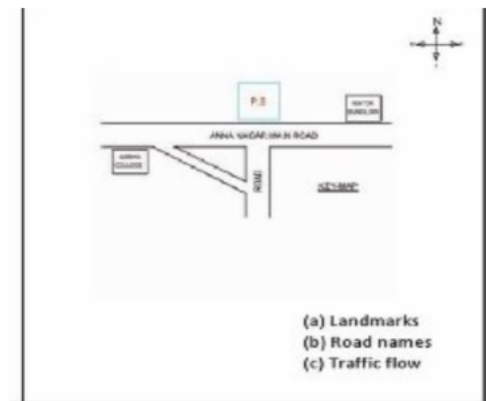

Key MAP View