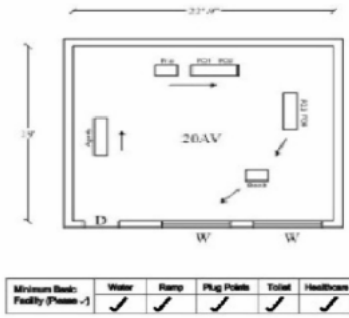

Google Map View

Polling Station Building Front View

Polling Station Front View

Cad View

Key MAP View

- (a) Landmarks
- (b) Road names
- (c) Traffic flow

1 பெயர் : கோபி தாயின் பெயர் : மேனகா வீட்டு எண் : 1 வயது : 45 பாலினம் : ஆண்	RCX0819797 Photo is available	2 பெயர் : மீனாட்சி தந்தை பெயர் : மகாமுனி வீட்டு எண் : 1 வயது : 25 பாலினம் : பெண்	RCX2288967 Photo is available	3 பெயர் : சன்மதி ரா தந்தை பெயர் : ராஜா வீட்டு எண் : 1-67 வயது : 28 பாலினம் : பெண்	RCX1505171 Photo is available
4 பெயர் : சரஸ்வதி கணவர் பெயர் : ராமசாமி வீட்டு எண் : 1E வயது : 75 பாலினம் : பெண்	RCX0582304 Photo is available	5 பெயர் : ஆறுமுகம் தந்தை பெயர் : முருகேசன் வீட்டு எண் : 1E வயது : 61 பாலினம் : ஆண்	RCX0582353 Photo is available	6 பெயர் : ராஜேஸ்வரி கணவர் பெயர் : ஆறுமுகம் வீட்டு எண் : 1E வயது : 56 பாலினம் : பெண்	RCX0582338 Photo is available
7 பெயர் : தனசேகரன் தந்தை பெயர் : நாகராஜன் வீட்டு எண் : 1E வயது : 46 பாலினம் : ஆண்	RCX0909861 Photo is available	8 பெயர் : ராஜ வள்ளி தாயின் பெயர் : மல்லிகா வீட்டு எண் : 1E வயது : 39 பாலினம் : பெண்	RCX0582387 Photo is available	9 பெயர் : உமா மகேஸ்வரி கணவர் பெயர் : ரமேஷ் வீட்டு எண் : 1E வயது : 39 பாலினம் : பெண்	RCX0819722 Photo is available
10 பெயர் : ஆவுடையம்மாள் கணவர் பெயர் : சுரேஷ் வீட்டு எண் : 1E வயது : 38 பாலினம் : பெண்	RCX0582288 Photo is available	11 பெயர் : உமா மகேஸ்வரி தந்தை பெயர் : ஆறுமுகம் வீட்டு எண் : 1E வயது : 35 பாலினம் : பெண்	RCX0582346 Photo is available	12 பெயர் : முனியம்மாள் கணவர் பெயர் : ஜெயராமன் வீட்டு எண் : 1-E வயது : 50 பாலினம் : பெண்	GBT4966149 Photo is available
13 பெயர் : இந்திரா கணவர் பெயர் : ஜெயராமன் வீட்டு எண் : 1-E வயது : 47 பாலினம் : பெண்	GBT4966099 Photo is available	14 பெயர் : பாலமுருகன் தந்தை பெயர் : சக்திவேல் வீட்டு எண் : 3b-1 வயது : 49 பாலினம் : ஆண்	RCX1063619 Photo is available	15 பெயர் : கன்னிகா தேவி கணவர் பெயர் : பாலமுருகன் வீட்டு எண் : 3b-1 வயது : 42 பாலினம் : பெண்	RCX1063601 Photo is available
16 பெயர் : அஸ்விதா பா தந்தை பெயர் : பாலமுருகன் வீட்டு எண் : 3B/1 வயது : 23 பாலினம் : பெண்	RCX2099216 Photo is available	17 பெயர் : ஆறுமுகம் தந்தை பெயர் : சக்திவேல் வீட்டு எண் : 3B-2 வயது : 42 பாலினம் : ஆண்	RCX1063593 Photo is available	18 பெயர் : ரஞ்சித் குமார் தந்தை பெயர் : சுரேஷ் வீட்டு எண் : 4 வயது : 37 பாலினம் : ஆண்	RCX1480532 Photo is available
19 பெயர் : கிஷோர் தந்தை பெயர் : மணி வீட்டு எண் : 5/ வயது : 21 பாலினம் : ஆண்	RCX2182467 Photo is available	20 பெயர் : பாண்டி தந்தை பெயர் : சக்திவேல் வீட்டு எண் : 5/1 வயது : 45 பாலினம் : ஆண்	RCX2021251 Photo is available	21 பெயர் : கலா கணவர் பெயர் : பாண்டி வீட்டு எண் : 5/1 வயது : 39 பாலினம் : பெண்	RCX2021269 Photo is available
22 பெயர் : பா இந்துமதி தந்தை பெயர் : பாண்டி வீட்டு எண் : 5/1 வயது : 21 பாலினம் : பெண்	RCX2172559 Photo is available	23 பெயர் : எஸ் அன்வர் அலி தந்தை பெயர் : எம் சையது வீட்டு எண் : 6 வயது : 29 பாலினம் : ஆண்	RCX1480557 Photo is available	# 24 பெயர் : மீனாட்சி சங்கர் தந்தை பெயர் : சங்கர் வீட்டு எண் : 6 வயது : 22 பாலினம் : பெண்	RCX2143311 Photo is available
25 பெயர் : முத்துமாரி தந்தை பெயர் : பேச்சியப்பன் வீட்டு எண் : 6/54 வயது : 26 பாலினம் : பெண்	RCX1620418 Photo is available	26 பெயர் : ராதா தந்தை பெயர் : அழகர் வீட்டு எண் : 7 வயது : 32 பாலினம் : பெண்	RCX0910364 Photo is available	27 பெயர் : மாரிமுத்து பி தந்தை பெயர் : பெருமாள் கே வீட்டு எண் : 7/9 வயது : 54 பாலினம் : ஆண்	RCX2313260 Photo is available
28 பெயர் : முத்துமாரி கணவர் பெயர் : மாரிமுத்து வீட்டு எண் : 7/9 வயது : 47 பாலினம் : பெண்	RCX2324200 Photo is available	29 பெயர் : விக்னேஷ் மா தந்தை பெயர் : மாரிமுத்து வீட்டு எண் : 7/9 வயது : 28 பாலினம் : ஆண்	RCX2324259 Photo is available	30 பெயர் : மணிகண்டன் தந்தை பெயர் : மாரிமுத்து வீட்டு எண் : 7/9 வயது : 25 பாலினம் : ஆண்	RCX2324218 Photo is available