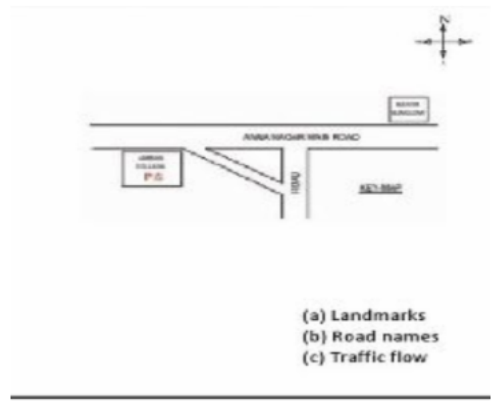

Cad View

Key MAP View