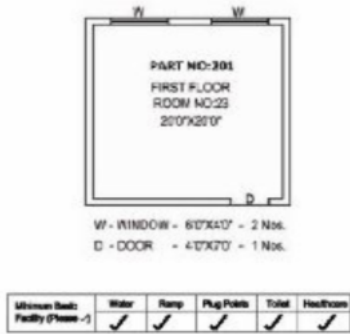

Google Map View

Polling Station Building Front View

Polling Station Front View

Cad View

Key MAP View

(a) Landmarks
(b) Road names
(c) Traffic flow

1 பெயர் : கருப்பையா தந்தை பெயர் : முத்துக்கருப்பன் வீட்டு எண் : 1 வயது : 78 பாலினம் : ஆண் Photo is available	RCX1895275	2 பெயர் : சிவகாமி கணவர் பெயர் : கருப்பையா வீட்டு எண் : 1 வயது : 72 பாலினம் : பெண் Photo is available	DXY1975739	3 பெயர் : ராஜன் தந்தை பெயர் : கருப்பையா வீட்டு எண் : 1 வயது : 55 பாலினம் : ஆண் Photo is available	RCX1895283
4 பெயர் : பாலச்சந்தர் தந்தை பெயர் : கருப்பையா வீட்டு எண் : 1 வயது : 49 பாலினம் : ஆண் Photo is available	FFT7880107	5 பெயர் : ஜெயலெட்சுமி கணவர் பெயர் : ராஜன் வீட்டு எண் : 1 வயது : 44 பாலினம் : பெண் Photo is available	FFT7880115	# 6 பெயர் : பாஸ்கரன் கருப்பையா தந்தை பெயர் : கருப்பையா வீட்டு எண் : 1-449 வயது : 53 பாலினம் : ஆண் Photo is available	RCX0154211
7 பெயர் : சங்கரானந்தன் தந்தை பெயர் : ரவிந்திரன் வீட்டு எண் : 1E வயது : 41 பாலினம் : ஆண் Photo is available	RCX1123363	8 பெயர் : ராம் சுதர்ஸன் தந்தை பெயர் : ரவிந்திரன் வீட்டு எண் : 1E வயது : 36 பாலினம் : ஆண் Photo is available	RCX1123355	9 பெயர் : தாதாசேட் தந்தை பெயர் : தாதாஅகமத் வீட்டு எண் : 3 வயது : 85 பாலினம் : ஆண் Photo is available	FFT7880081
10 பெயர் : ஆப்தாப் தந்தை பெயர் : தாதாசேட் வீட்டு எண் : 3 வயது : 55 பாலினம் : ஆண் Photo is available	FFT6133789	11 பெயர் : சப்ணா கணவர் பெயர் : ஆப்தாப் வீட்டு எண் : 3 வயது : 48 பாலினம் : பெண் Photo is available	FFT6133771	12 பெயர் : விஜயகுமார் தந்தை பெயர் : ராமரத்தினம் வீட்டு எண் : 4-1 வயது : 83 பாலினம் : ஆண் Photo is available	FFT6130835
13 பெயர் : ராஜேஸ்வரி கணவர் பெயர் : விஜயகுமார் வீட்டு எண் : 4-1 வயது : 74 பாலினம் : பெண் Photo is available	FFT6130827	14 பெயர் : பாலாஜிவிசுவநாதன் தந்தை பெயர் : விஜயகுமார் வீட்டு எண் : 4-1 வயது : 48 பாலினம் : ஆண் Photo is available	FFT7880073	15 பெயர் : ஹரிணிபாலாஜி கணவர் பெயர் : பாலாஜி வீட்டு எண் : 4-1 வயது : 44 பாலினம் : பெண் Photo is available	FFT7880065
16 பெயர் : வசந்தமலர் கணவர் பெயர் : சாலைவேல் வீட்டு எண் : 4-2 வயது : 63 பாலினம் : பெண் Photo is available	RCX1895309	17 பெயர் : பிரதீப் தந்தை பெயர் : சாலைவேல் வீட்டு எண் : 4-2 வயது : 47 பாலினம் : ஆண் Photo is available	RCX1895317	18 பெயர் : குபேரன் தந்தை பெயர் : சாலைவேல் வீட்டு எண் : 4-2 வயது : 45 பாலினம் : ஆண் Photo is available	FFT6129696
19 பெயர் : சங்கரன் தந்தை பெயர் : கிருஷ்ணமூர்த்தி வீட்டு எண் : 5 வயது : 80 பாலினம் : ஆண் Photo is available	RCX1895325	20 பெயர் : பிரேம்குமார் தந்தை பெயர் : அசோகன் வீட்டு எண் : 5/205பி வயது : 44 பாலினம் : ஆண் Photo is available	FFT1953488	21 பெயர் : நாகலட்சுமி கணவர் பெயர் : அசோகன் வீட்டு எண் : 5/250பி வயது : 68 பாலினம் : பெண் Photo is available	FFT3004611
22 பெயர் : ராம்குமார் தந்தை பெயர் : அசோகன் வீட்டு எண் : 5/250-பி2,மஸ்தான் பட்டி,கபீர் வயது : 49 பாலினம் : ஆண் Photo is available	FFT3004629	23 பெயர் : அனிதா கணவர் பெயர் : ராம்குமார் வீட்டு எண் : 5/250-பி2,மஸ்தான் பட்டி,கபீர் வயது : 46 பாலினம் : பெண் Photo is available	FFT1953496	24 பெயர் : அசோகன் தந்தை பெயர் : பரமசிவம் வீட்டு எண் : 5/250 பி,மஸ்தான் பட்டி,கபீர் வயது : 72 பாலினம் : ஆண் Photo is available	FFT3004637
25 பெயர் : தாமரைச்செல்வி கணவர் பெயர் : பிரகாஷ் வீட்டு எண் : 6 வயது : 47 பாலினம் : பெண் Photo is available	FFT6133052	26 பெயர் : லீலா வர்ஷினி தந்தை பெயர் : பிரகாஷ் வீட்டு எண் : 6 வயது : 28 பாலினம் : பெண் Photo is available	RCX1500354	27 பெயர் : ராஜீவ்செல்லத்துரை தந்தை பெயர் : ரிச்சர்டு வீட்டு எண் : 7 வயது : 81 பாலினம் : ஆண் Photo is available	FFT3004702
28 பெயர் : பிளாஸ்மராஜீவ் கணவர் பெயர் : ராஜீவ்செல்லத்துரை வீட்டு எண் : 7 வயது : 75 பாலினம் : பெண் Photo is available	FFT3004728	29 பெயர் : ஆன்டருத்ரபக்ராஜீவ் தந்தை பெயர் : ராஜீவ்செல்லத்துரை வீட்டு எண் : 7 வயது : 43 பாலினம் : ஆண் Photo is available	FFT8009193	30 பெயர் : மனோகரன் தந்தை பெயர் : ராமசாமிநாடார் வீட்டு எண் : 8-2 வயது : 73 பாலினம் : ஆண் Photo is available	RCX1895341