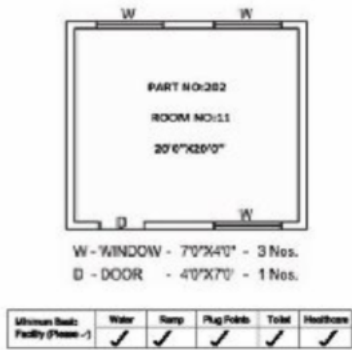

Google Map View

Polling Station Building Front View

Polling Station Front View

Cad View

Key MAP View

(a) Landmarks
(b) Road names
(c) Traffic flow

1 பெயர் : மீனாட்சி கணவர் பெயர் : மகேந்திரன் வீட்டு எண் : 1 வயது : 56 பாலினம் : பெண் Photo is available	RCX0526806	2 பெயர் : சரவணன் தந்தை பெயர் : பொன்னழகு வீட்டு எண் : 1 வயது : 38 பாலினம் : ஆண் Photo is available	FFT9127275	3 பெயர் : கார்த்திகேயன் தந்தை பெயர் : மகேந்திரன் வீட்டு எண் : 1 வயது : 37 பாலினம் : ஆண் Photo is available	RCX0526772
4 பெயர் : ராஜபாண்டி தந்தை பெயர் : மகேந்திரன் வீட்டு எண் : 1 வயது : 34 பாலினம் : ஆண் Photo is available	RCX0526798	5 பெயர் : பொன்னழகு தந்தை பெயர் : சங்கையா வீட்டு எண் : 1A வயது : 66 பாலினம் : ஆண் Photo is available	RCX0526830	6 பெயர் : மனோஜ் தந்தை பெயர் : பொன்னழகு வீட்டு எண் : 1-A வயது : 34 பாலினம் : ஆண் Photo is available	RCX0526855
7 பெயர் : மங்கையர்க்கரசி கணவர் பெயர் : துரைபாண்டி வீட்டு எண் : 1e வயது : 79 பாலினம் : பெண் Photo is available	RCX0526707	8 பெயர் : பத்மநாபன் தந்தை பெயர் : சாத்தையா வீட்டு எண் : 1e வயது : 68 பாலினம் : ஆண் Photo is available	RCX0526590	9 பெயர் : ஜென்னத்தீபி கணவர் பெயர் : முத்தலீபு வீட்டு எண் : 1e வயது : 68 பாலினம் : பெண் Photo is available	RCX0527929
10 பெயர் : சிவமுருகன் தந்தை பெயர் : கருப்பையா வீட்டு எண் : 1E வயது : 68 பாலினம் : ஆண் Photo is available	RCX1141571	11 பெயர் : மைதீன்பாத்திமா கணவர் பெயர் : அப்துல்காதர் வீட்டு எண் : 1E வயது : 67 பாலினம் : பெண் Photo is available	RCX0728147	12 பெயர் : ராமசாமி தந்தை பெயர் : நாச்சான் வீட்டு எண் : 1E வயது : 66 பாலினம் : ஆண் Photo is available	RCX0728170
13 பெயர் : சீத்தாலெட்சுமி கணவர் பெயர் : ராமசாமி வீட்டு எண் : 1E வயது : 60 பாலினம் : பெண் Photo is available	RCX0728204	14 பெயர் : சைலேந்திரி கணவர் பெயர் : ரத்தீஷ் வீட்டு எண் : 1E வயது : 60 பாலினம் : பெண் Photo is available	RCX0520270	15 பெயர் : அம்சவள்ளி கணவர் பெயர் : பொன்னழகு வீட்டு எண் : 1e வயது : 58 பாலினம் : பெண் Photo is available	RCX0526848
16 பெயர் : தேன்மொழி கணவர் பெயர் : விஜயன் வீட்டு எண் : 1e வயது : 56 பாலினம் : பெண் Photo is available	RCX0527275	17 பெயர் : ரீட்டாசெல்வக்குமார் கணவர் பெயர் : ரெஜிஸ்சகாயதாஸ் வீட்டு எண் : 1e வயது : 55 பாலினம் : பெண் Photo is available	RCX0527085	18 பெயர் : சேக்அப்துல்காதர்அம்பலம் தந்தை பெயர் : அமிர்பாடஷா வீட்டு எண் : 1e வயது : 55 பாலினம் : ஆண் Photo is available	RCX0527333
19 பெயர் : வெண்ணிலா கணவர் பெயர் : பரமசிவம் வீட்டு எண் : 1E வயது : 53 பாலினம் : பெண் Photo is available	RCX0728097	20 பெயர் : முத்துகிருஷ்ணன் தந்தை பெயர் : கண்ணன் வீட்டு எண் : 1e வயது : 48 பாலினம் : ஆண் Photo is available	RCX0527317	21 பெயர் : ஷன்னாராணி கணவர் பெயர் : வாஹித் வீட்டு எண் : 1e வயது : 41 பாலினம் : பெண் Photo is available	RCX0526889
22 பெயர் : ஹிதாயாபேகம் தந்தை பெயர் : அப்துல்காதர் வீட்டு எண் : 1E வயது : 40 பாலினம் : பெண் Photo is available	RCX0728113	23 பெயர் : ஜின்னா தந்தை பெயர் : அப்துல்காதர் வீட்டு எண் : 1E வயது : 38 பாலினம் : ஆண் Photo is available	RCX0728139	24 பெயர் : சக்ஜித் தந்தை பெயர் : ரத்தீஷ் வீட்டு எண் : 1E வயது : 37 பாலினம் : ஆண் Photo is available	RCX0520288
25 பெயர் : பிஜி தந்தை பெயர் : ராதாகிருஷ்ணன் வீட்டு எண் : 1e வயது : 36 பாலினம் : பெண் Photo is available	RCX0527309	26 பெயர் : பர்லானா தந்தை பெயர் : அப்துல்காதர் வீட்டு எண் : 1E வயது : 35 பாலினம் : பெண் Photo is available	RCX0728121	27 பெயர் : நிவேதா தந்தை பெயர் : முருகன் வீட்டு எண் : 1e வயது : 35 பாலினம் : பெண் Photo is available	RCX0527549
28 பெயர் : முகேஷ்கண்ணன் தந்தை பெயர் : பரமசிவம் வீட்டு எண் : 1E வயது : 35 பாலினம் : ஆண் Photo is available	RCX1247782	29 பெயர் : கலைமதி தந்தை பெயர் : சிவமுருகன் வீட்டு எண் : 1E வயது : 33 பாலினம் : பெண் Photo is available	RCX1141563	30 பெயர் : கார்த்திகேயன் தந்தை பெயர் : விஜயன் வீட்டு எண் : 1E வயது : 33 பாலினம் : ஆண் Photo is available	RCX1139674