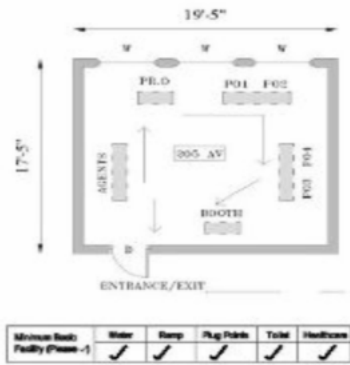

Google Map View

Polling Station Building Front View

Polling Station Front View

Cad View

Key MAP View

(a) Landmarks
(b) Road names
(c) Traffic flow

1 பெயர் : பாலு தந்தை பெயர் : பொன்னுச்சாமி வீட்டு எண் : 1 வயது : 70 பாலினம் : ஆண் Photo is available	RCX1021179	2 பெயர் : தர்ஷீதா தாயின் பெயர் : சுதா வீட்டு எண் : 1/41 வயது : 23 பாலினம் : பெண் Photo is available	RCX2180057	3 பெயர் : அண்ணப்பூர்ணா கணவர் பெயர் : ராமு வீட்டு எண் : 1E வயது : 72 பாலினம் : பெண் Photo is available	RCX1124684
4 பெயர் : காளிதாஸ் தந்தை பெயர் : கருப்பையா வீட்டு எண் : 1E வயது : 59 பாலினம் : ஆண் Photo is available	RCX1124783	5 பெயர் : கண்ணன் தந்தை பெயர் : ராமு வீட்டு எண் : 1E வயது : 39 பாலினம் : ஆண் Photo is available	RCX1124692	6 பெயர் : நாகஜோதி தந்தை பெயர் : முனியசாமி வீட்டு எண் : 2 வயது : 32 பாலினம் : பெண் Photo is available	RCX1249325
7 பெயர் : தமிழ்செல்வி கணவர் பெயர் : வைரவன் வீட்டு எண் : 2-2 வயது : 32 பாலினம் : பெண் Photo is available	RCX1249499	8 பெயர் : சுப்பையா தந்தை பெயர் : கந்தசாமி வீட்டு எண் : 2-2-1 வயது : 86 பாலினம் : ஆண் Photo is available	RCX0157792	9 பெயர் : செல்வகுமார் தந்தை பெயர் : சுந்தராஜன் வீட்டு எண் : 2-2-1 வயது : 56 பாலினம் : ஆண் Photo is available	FFT2955763
10 பெயர் : ச. சிவகுமார் இதரர் பெயர் : மூ மல்லிகா வீட்டு எண் : 2/2-1 வயது : 55 பாலினம் : ஆண் Photo is available	RCX1626282	11 பெயர் : தேவி கணவர் பெயர் : செல்வகுமார் வீட்டு எண் : 2-2-1 வயது : 54 பாலினம் : பெண் Photo is available	FFT2955755	12 பெயர் : மல்லிகா தந்தை பெயர் : சிவக்குமார் வீட்டு எண் : 2-2-1 வயது : 46 பாலினம் : பெண் Photo is available	RCX0157750
13 பெயர் : ராமலக்ஷ்மி கணவர் பெயர் : பாலு வீட்டு எண் : 2/2-1 வயது : 42 பாலினம் : பெண் Photo is available	YSO0505586	14 பெயர் : பாண்டிசெல்வம் தந்தை பெயர் : சுப்பையா வீட்டு எண் : 2-2-1 வயது : 41 பாலினம் : ஆண் Photo is available	RCX0157586	15 பெயர் : சி ஜீவிதா தந்தை பெயர் : ச. சிவகுமார் வீட்டு எண் : 2/2-1 வயது : 29 பாலினம் : பெண் Photo is available	RCX1626274
#2 16 பெயர் : பிரித்விராஜ் காளிதாஸ் தந்தை பெயர் : காளிதாஸ் வீட்டு எண் : 2-2-1 வயது : 28 பாலினம் : ஆண் Photo is available	RCX1511948	17 பெயர் : மஞ்சளா கணவர் பெயர் : காளிதாஸ் வீட்டு எண் : 2-2-1B வயது : 56 பாலினம் : பெண் Photo is available	FFT6202105	18 பெயர் : கார்த்திக் ராஜா தாயின் பெயர் : மஞ்சளா வீட்டு எண் : 2-2-1B வயது : 31 பாலினம் : ஆண் Photo is available	RCX1370246
19 பெயர் : நாகசாமி தந்தை பெயர் : முனியசாமி வீட்டு எண் : 2-2-1C வயது : 48 பாலினம் : ஆண் Photo is available	FFT6201552	20 பெயர் : வைரம் தந்தை பெயர் : வைத்தியலிங்கம் வீட்டு எண் : 2-2-2 வயது : 38 பாலினம் : ஆண் Photo is available	FFT6199558	21 பெயர் : சடாச்சரம் தந்தை பெயர் : ஆறுமுகம் வீட்டு எண் : 2-2-2A வயது : 55 பாலினம் : ஆண் Photo is available	FFT8009573
22 பெயர் : ராக்கு கணவர் பெயர் : சடாச்சரம் வீட்டு எண் : 2-2-2A வயது : 53 பாலினம் : பெண் Photo is available	RCX1906312	23 பெயர் : சங்கிலிபாண்டி தந்தை பெயர் : வைத்தியலிங்கம் வீட்டு எண் : 2-2-3 வயது : 50 பாலினம் : ஆண் Photo is available	FFT7883838	24 பெயர் : ஜோதி கணவர் பெயர் : சங்கிலிபாண்டி வீட்டு எண் : 2-2-3 வயது : 42 பாலினம் : பெண் Photo is available	FFT6202576
25 பெயர் : பிரபு தந்தை பெயர் : பால்கரன் வீட்டு எண் : 2/6B வயது : 23 பாலினம் : ஆண் Photo is available	RCX2052264	26 பெயர் : தயாளமூர்த்தி தந்தை பெயர் : பெரியசாமி வீட்டு எண் : 2-6B-2 வயது : 63 பாலினம் : ஆண் Photo is available	RCX1021146	27 பெயர் : பானுமதி கணவர் பெயர் : தயாளமூர்த்தி வீட்டு எண் : 2-6B-2 வயது : 56 பாலினம் : பெண் Photo is available	RCX1021138
28 பெயர் : கலையரசி தந்தை பெயர் : தயாளமூர்த்தி வீட்டு எண் : 2-6B-2 வயது : 36 பாலினம் : பெண் Photo is available	RCX1021112	# 29 பெயர் : வைஷ்ணவி த தந்தை பெயர் : தயாளமூர்த்தி வீட்டு எண் : 2-6B-2 வயது : 34 பாலினம் : பெண் Photo is available	RCX1021104	30 பெயர் : காசிராஜன் தந்தை பெயர் : தயாளமூர்த்தி வீட்டு எண் : 2-6B-2 வயது : 25 பாலினம் : ஆண் Photo is available	RCX1980150