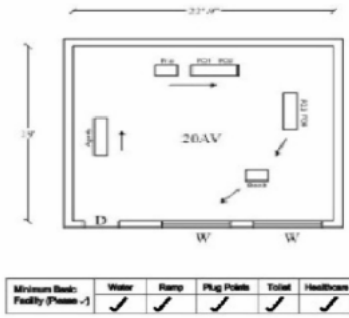

Google Map View

Polling Station Building Front View

Polling Station Front View

Cad View

Key MAP View

- (a) Landmarks
- (b) Road names
- (c) Traffic flow

1 பெயர் : முருகேஷ்பாண்டி தந்தை பெயர் : ஹரிநதிரநாதகிருஷ்ணன் வீட்டு எண் : 1-1 வயது : 37 பாலினம் : ஆண்	RCX0353144 Photo is available	2 பெயர் : பாலசுப்பிரமணி மு தந்தை பெயர்: முத்துபாண்டி வீட்டு எண் : 1/1 வயது : 22 பாலினம் : ஆண்	RCX2353563 Photo is available	3 பெயர் : அருள்மொழி தந்தை பெயர்: பஞ்சலிங்கம் வீட்டு எண் : 1-6 வயது : 28 பாலினம் : பெண்	RCX1480508 Photo is available
4 பெயர் : சொர்ணவள்ளி கணவர் பெயர்: கார்த்திகேயன் வீட்டு எண் : 1e வயது : 60 பாலினம் : பெண்	RCX0766113 Photo is available	5 பெயர் : பாண்டி குமார் தந்தை பெயர்: பாண்டி வீட்டு எண் : 1E வயது : 49 பாலினம் : ஆண்	RCX0582494 Photo is available	6 பெயர் : லலிதா கணவர் பெயர்: பாண்டிகுமார் வீட்டு எண் : 1E வயது : 45 பாலினம் : பெண்	RCX0582502 Photo is available
7 பெயர் : உமா மகேஷ்வரி கணவர் பெயர்: ராமசாமி வீட்டு எண் : 1E வயது : 44 பாலினம் : பெண்	RCX0582718 Photo is available	8 பெயர் : சிவக்குமார் தந்தை பெயர்: நாகலிங்கம் வீட்டு எண் : 1E வயது : 44 பாலினம் : ஆண்	RCX1161629 Photo is available	9 பெயர் : அனிதா கணவர் பெயர்: சிவக்குமார் வீட்டு எண் : 1E வயது : 42 பாலினம் : பெண்	RCX1161611 Photo is available
10 பெயர் : சாந்தி கணவர் பெயர்: நாகராஜன் வீட்டு எண் : 1E வயது : 41 பாலினம் : பெண்	RCX1320183 Photo is available	11 பெயர் : நாகஜோதி கணவர் பெயர்: பழனிசுமார் வீட்டு எண் : 1E வயது : 37 பாலினம் : பெண்	GBT4965281 Photo is available	12 பெயர் : காளிதாஸ் தந்தை பெயர்: கார்த்திகேயன் வீட்டு எண் : 1e வயது : 35 பாலினம் : ஆண்	RCX0766105 Photo is available
13 பெயர் : பொன் முத்து மாரி தந்தை பெயர்: கருப்பசாமி வீட்டு எண் : 1E வயது : 34 பாலினம் : பெண்	RCX0582791 Photo is available	14 பெயர் : கார்த்திக் தந்தை பெயர்: பழனி வீட்டு எண் : 1E வயது : 32 பாலினம் : ஆண்	RCX1320175 Photo is available	15 பெயர் : முத்து தந்தை பெயர்: ராமையா வீட்டு எண் : 1E வயது : 32 பாலினம் : ஆண்	RCX1268879 Photo is available
16 பெயர் : செல்வம் தந்தை பெயர்: ராமையா வீட்டு எண் : 1E வயது : 30 பாலினம் : ஆண்	RCX1268887 Photo is available	17 பெயர் : சதீஸ்குமார் தந்தை பெயர்: சிவன்காளை வீட்டு எண் : 1-E வயது : 37 பாலினம் : ஆண்	RCX0819565 Photo is available	18 பெயர் : சங்கீதா தந்தை பெயர்: சிவன்காளை வீட்டு எண் : 1-E வயது : 34 பாலினம் : பெண்	RCX0819573 Photo is available
19 பெயர் : பன்னீர்செல்வம் தந்தை பெயர்: இளையபெருமாள் வீட்டு எண் : 2 வயது : 54 பாலினம் : ஆண்	GBT3059953 Photo is available	20 பெயர் : ராமாயி கணவர் பெயர்: பன்னீர்செல்வம் வீட்டு எண் : 2 வயது : 48 பாலினம் : பெண்	GBT3059870 Photo is available	21 பெயர் : முருகேசன் தந்தை பெயர்: திருவேங்கடம் வீட்டு எண் : 3 வயது : 54 பாலினம் : ஆண்	RCX1384395 Photo is available
22 பெயர் : காளீஸ்வரி கணவர் பெயர்: முருகேசன் வீட்டு எண் : 3 வயது : 44 பாலினம் : பெண்	RCX1384403 Photo is available	23 பெயர் : மகேஸ்வரி கணவர் பெயர்: ஆறுமுகம் வீட்டு எண் : 3B-2 வயது : 38 பாலினம் : பெண்	RCX1063585 Photo is available	24 பெயர் : முத்துராஜன் தந்தை பெயர்: அன்பழகன் வீட்டு எண் : 4 வயது : 66 பாலினம் : ஆண்	RCX0766006 Photo is available
25 பெயர் : சாந்தி தந்தை பெயர்: முத்துராஜன் வீட்டு எண் : 4 வயது : 58 பாலினம் : பெண்	RCX0765990 Photo is available	26 பெயர் : சிவராமன் தந்தை பெயர்: பாலசுப்பிரமணி வீட்டு எண் : 4 வயது : 42 பாலினம் : ஆண்	GBT3028263 Photo is available	27 பெயர் : தனலெட்சுமி தந்தை பெயர்: பாலசுப்பிரமணி வீட்டு எண் : 4 வயது : 40 பாலினம் : பெண்	GBT1987015 Photo is available
28 பெயர் : லெட்சுமணன் தந்தை பெயர்: முத்துராஜன் வீட்டு எண் : 4 வயது : 36 பாலினம் : ஆண்	RCX0766014 Photo is available	29 பெயர் : ராமன் தந்தை பெயர்: முத்துராஜன் வீட்டு எண் : 4 வயது : 36 பாலினம் : ஆண்	RCX0819680 Photo is available	30 பெயர் : அன்பழகன் தந்தை பெயர்: முத்துராஜன் வீட்டு எண் : 4 வயது : 35 பாலினம் : ஆண்	RCX0765966 Photo is available