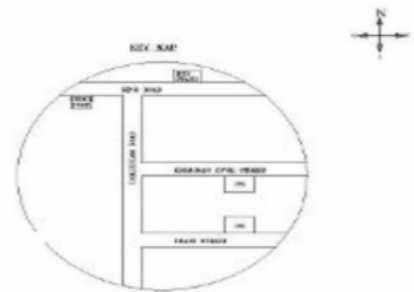

Google Map View

Polling Station Building Front View

Polling Station Front View

Cad View

Key MAP View

(a) Landmarks  
(b) Road names  
(c) Traffic flow

1 பெயர் : ரவிசங்கர் தந்தை பெயர் : உலகசுந்தரம் வீட்டு எண் : 1E வயது : 68 பாலினம் : ஆண்	RCX1023514 Photo is available	2 பெயர் : விஜயசாந்தி கணவர் பெயர் : ரவிசங்கர் வீட்டு எண் : 1E வயது : 59 பாலினம் : பெண்	RCX1023480 Photo is available	3 பெயர் : செல்வராணி கணவர் பெயர் : மணிகண்டன் வீட்டு எண் : 1E வயது : 42 பாலினம் : பெண்	RCX0733261 Photo is available
4 பெயர் : சிந்தியா தந்தை பெயர் : நடராஜன் வீட்டு எண் : 1E வயது : 31 பாலினம் : பெண்	RCX1251560 Photo is available	5 பெயர் : பானுமதி கணவர் பெயர் : அன்பரசன் வீட்டு எண் : 2 வயது : 70 பாலினம் : பெண்	RCX1251255 Photo is available	6 பெயர் : சமதிஉதயசாந்தி கணவர் பெயர் : தயாகர் வீட்டு எண் : 2 வயது : 60 பாலினம் : பெண்	RCX1882653 Photo is available
7 பெயர் : சூதாகர் தந்தை பெயர் : தயாநிதி வீட்டு எண் : 2 வயது : 57 பாலினம் : ஆண்	FFT6120786 Photo is available	8 பெயர் : லதா கணவர் பெயர் : சூதாகர் வீட்டு எண் : 2 வயது : 53 பாலினம் : பெண்	FFT6122865 Photo is available	9 பெயர் : மலர்விழி கணவர் பெயர் : பாலமணிகண்டன் வீட்டு எண் : 2 வயது : 45 பாலினம் : பெண்	RCX1251230 Photo is available
10 பெயர் : பாலமணிகண்டன் தந்தை பெயர் : அன்பரசன் வீட்டு எண் : 2 வயது : 45 பாலினம் : ஆண்	RCX1251305 Photo is available	11 பெயர் : ராஜலெட்சுமி கணவர் பெயர் : மணிகண்டன் வீட்டு எண் : 2 வயது : 43 பாலினம் : பெண்	RCX1266188 Photo is available	12 பெயர் : பத்மினி தந்தை பெயர் : நயினார் வீட்டு எண் : 2 வயது : 38 பாலினம் : பெண்	RCX1371095 Photo is available
13 பெயர் : முஹம்மது பாசில் தந்தை பெயர் : முஹம்மது முஸ்தபா வீட்டு எண் : 2 வயது : 29 பாலினம் : ஆண்	RCX1371194 Photo is available	14 பெயர் : ராஜேந்திரன் கணவர் பெயர் : சுரேஷ்குமார் வீட்டு எண் : 2-41 வயது : 48 பாலினம் : பெண்	RCX0868059 Photo is available	15 பெயர் : பெரியபிராட்டி கணவர் பெயர் : காசிநாடார் வீட்டு எண் : 2-233-1 வயது : 93 பாலினம் : பெண்	RCX0531681 Photo is available
16 பெயர் : திரு ஜனனி தந்தை பெயர் : சாமிதுரை வீட்டு எண் : 2/233-1 வயது : 21 பாலினம் : பெண்	RCX2189587 Photo is available	17 பெயர் : பாரதிராஜா தந்தை பெயர் : ராமச்சந்திரன் வீட்டு எண் : 2-234 வயது : 41 பாலினம் : ஆண்	FFT6199830 Photo is available	18 பெயர் : முருகன் தந்தை பெயர் : அழகு வீட்டு எண் : 2-235 வயது : 60 பாலினம் : ஆண்	RCX1471101 Photo is available
19 பெயர் : பஞ்சவர்ணம் கணவர் பெயர் : முருகன் வீட்டு எண் : 2-235 வயது : 55 பாலினம் : பெண்	RCX1471143 Photo is available	20 பெயர் : வினோத் தந்தை பெயர் : பவுளராஜன் வீட்டு எண் : 2-235 வயது : 41 பாலினம் : ஆண்	RCX0531756 Photo is available	21 பெயர் : லோகேஸ்வரன் தந்தை பெயர் : முருகன் வீட்டு எண் : 2-235 வயது : 28 பாலினம் : ஆண்	RCX1470947 Photo is available
22 பெயர் : ராஜ்குமார் தந்தை பெயர் : பிரேம்குமார் வீட்டு எண் : 2-235-6 வயது : 47 பாலினம் : ஆண்	FFT6123996 Photo is available	23 பெயர் : கௌதம் தந்தை பெயர் : பிரேம்குமார் வீட்டு எண் : 2-235-6 வயது : 39 பாலினம் : ஆண்	FFT6124002 Photo is available	24 பெயர் : தமிழ்செல்வி கணவர் பெயர் : மகேஸ்வரன் வீட்டு எண் : 2-235-7 வயது : 53 பாலினம் : பெண்	RCX0531780 Photo is available
25 பெயர் : ஐஸ்வர்யா தந்தை பெயர் : மகேஸ்வரன் வீட்டு எண் : 2-235-7 வயது : 28 பாலினம் : பெண்	RCX1523745 Photo is available	26 பெயர் : தியோசன் புஷ் தந்தை பெயர் : சார்லஸ் மார்டின் வீட்டு எண் : 2-239 வயது : 32 பாலினம் : ஆண்	RCX1023449 Photo is available	27 பெயர் : சஞ்சய் ஆனந்த் தந்தை பெயர் : ராமமூர்த்தி வீட்டு எண் : 2/241 வயது : 47 பாலினம் : ஆண்	RCX1581347 Photo is available
28 பெயர் : மு சபாபதி தந்தை பெயர் : சு முருகேசன் வீட்டு எண் : 2/241 வயது : 40 பாலினம் : ஆண்	SOL2913812 Photo is available	29 பெயர் : நந்தகுமார் தந்தை பெயர் : குணசேகரன் வீட்டு எண் : 2-242 வயது : 34 பாலினம் : ஆண்	RCX1023282 Photo is available	30 பெயர் : பிரியங்கா தந்தை பெயர் : பாலமணிகண்டன் வீட்டு எண் : 2/243-1 வயது : 20 பாலினம் : பெண்	RCX2237626 Photo is available