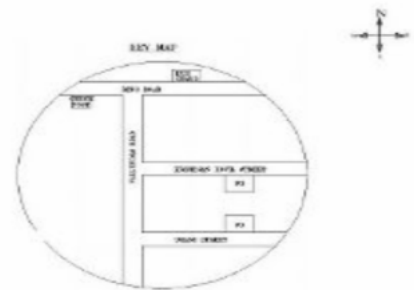

Google Map View

Polling Station Building Front View

Polling Station Front View

Cad View

Key MAP View

சட்டமன்றத் தொகுதியின் எண் மற்றும் பெயர் : 191-மதுரை (வடக்கு)
பிரிவு எண் மற்றும் பெயர் 1-மதுரை (மா), கோமதிபுரம் 4வது மெயின் ரோடு வார்டு 36