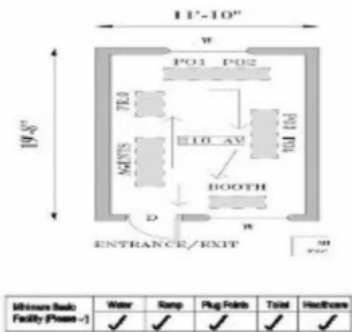

Google Map View

Polling Station Building Front View

Polling Station Front View

Cad View

Key MAP View

சட்டமன்றத் தொகுதியின் எண் மற்றும் பெயர் : 191-மதுரை (வடக்கு)
பிரிவு எண் மற்றும் பெயர் 1-மதுரை (மா), கோமதிபுரம் 4வது மெயின் ரோடு வார்டு 36