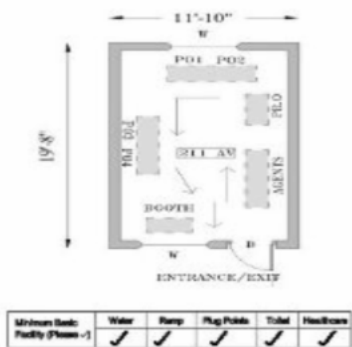

Google Map View

Polling Station Building Front View

Polling Station Front View

Cad View

Key MAP View

(a) Landmarks
(b) Road names
(c) Traffic flow

1 பெயர் : புர்கானிஷா கணவர் பெயர் : சர்புதீன் வீட்டு எண் : 1 வயது : 61 பாலினம் : பெண் Photo is available	RCX0713222	2 பெயர் : விஜயலெட்சுமி கணவர் பெயர் : பாலசுப்ரமணியன் வீட்டு எண் : 2 வயது : 76 பாலினம் : பெண் Photo is available	RCX1371814	3 பெயர் : சரவணகுமார் தந்தை பெயர் : பாலசுப்ரமணியன் வீட்டு எண் : 2 வயது : 56 பாலினம் : ஆண் Photo is available	RCX1371988
4 பெயர் : ராஜலட்சுமி கணவர் பெயர் : சரவணக்குமார் வீட்டு எண் : 2 வயது : 47 பாலினம் : பெண் Photo is available	RCX1371715	5 பெயர் : உமாமகேஸ்வரி கணவர் பெயர் : விஜயேந்திரன் வீட்டு எண் : 2 வயது : 32 பாலினம் : பெண் Photo is available	RCX1523810	6 பெயர் : நாராயணி தந்தை பெயர் : ரமேஷ் குமார் வீட்டு எண் : 2/529-1ஏ வயது : 28 பாலினம் : பெண் Photo is available	RCX1600022
7 பெயர் : ஆஃப்ரிநா நானு கணவர் பெயர் : ஜமால் முஹம்மத் வீட்டு எண் : 2/550-25 வயது : 22 பாலினம் : பெண் Photo is available	RCX2152221	8 பெயர் : ஷாகுல் தந்தை பெயர் : அப்துல் காசிம் வீட்டு எண் : 2/550-159 அப-1 வயது : 63 பாலினம் : ஆண் Photo is available	RCX2130268	9 பெயர் : சர்மிளா பேகம் கணவர் பெயர் : ஷாகுல் வீட்டு எண் : 2/550-159 அப-1 வயது : 57 பாலினம் : பெண் Photo is available	RCX2130250
10 பெயர் : ஷிஃபா தந்தை பெயர் : ஷாகுல் வீட்டு எண் : 2/550-159 அப-1 வயது : 32 பாலினம் : பெண் Photo is available	RCX2130292	11 பெயர் : சூலம் ஷஃபீ தந்தை பெயர் : சாஹூல் வீட்டு எண் : 2/550-159 அப-1 வயது : 30 பாலினம் : ஆண் Photo is available	RCX2136018	12 பெயர் : அஷிமா தந்தை பெயர் : ஷாகுல் வீட்டு எண் : 2/550-159 அப-1 வயது : 23 பாலினம் : பெண் Photo is available	RCX2130284
13 பெயர் : புஷ்பாதேவி கணவர் பெயர் : பாலகிருஷ்ணன் வீட்டு எண் : 2/553 வயது : 61 பாலினம் : பெண் Photo is available	RCX0735555	14 பெயர் : நாகலெட்சுமி கணவர் பெயர் : தர்மராஜ் வீட்டு எண் : 2/553 வயது : 57 பாலினம் : பெண் Photo is available	RCX0736249	15 பெயர் : பாலகிருஷ்ணன் தந்தை பெயர் : அழகர்சாமி வீட்டு எண் : 2/553/1 வயது : 69 பாலினம் : ஆண் Photo is available	RCX0736256
16 பெயர் : தர்மராஜ் தந்தை பெயர் : செந்துரான் வீட்டு எண் : 2/553/3 வயது : 67 பாலினம் : ஆண் Photo is available	RCX0736264	17 பெயர் : கார்த்திக் தந்தை பெயர் : ஊர்க்காவலன் வீட்டு எண் : 2-557/1 வயது : 26 பாலினம் : ஆண் Photo is available	RCX1574128	18 பெயர் : இந்திரா கணவர் பெயர் : மனோகரன் வீட்டு எண் : 2/587 ஏ வயது : 64 பாலினம் : பெண் Photo is available	RCX2065621
19 பெயர் : மனோகரன் தந்தை பெயர் : மாடசாமி வீட்டு எண் : 2/587 ஏ வயது : 63 பாலினம் : ஆண் Photo is available	RCX2064517	20 பெயர் : இளமாறன் தந்தை பெயர் : மனோகரன் வீட்டு எண் : 2/587 ஏ வயது : 39 பாலினம் : ஆண் Photo is available	RCX2090439	21 பெயர் : இ இந்தமதி கணவர் பெயர் : இளமாறன் ம வீட்டு எண் : 2/587ஏ வயது : 39 பாலினம் : பெண் Photo is available	RCX2326189
22 பெயர் : இளமதி தந்தை பெயர் : மனோகரன் வீட்டு எண் : 2-587A வயது : 34 பாலினம் : பெண் Photo is available	RCX1512169	23 பெயர் : சம்ரிதா தந்தை பெயர் : ஜோதிபாசு கல்யாணி வீட்டு எண் : 2/617 வயது : 26 பாலினம் : பெண் Photo is available	RCX2070894	24 பெயர் : லலிதா கணவர் பெயர் : கதிர்வேல் வீட்டு எண் : 2-650-1 வயது : 75 பாலினம் : பெண் Photo is available	RCX0535567
25 பெயர் : நாகுமீனாள் தந்தை பெயர் : ராமநாதன் வீட்டு எண் : 2-651-1 வயது : 35 பாலினம் : பெண் Photo is available	RCX0808543	26 பெயர் : முகமதுஹிஸ்ஸாம் தந்தை பெயர் : ரிபைதீன் வீட்டு எண் : 2-657 வயது : 32 பாலினம் : ஆண் Photo is available	RCX1143056	27 பெயர் : முகமது பாசில் தந்தை பெயர் : பவுசுல் அலி வீட்டு எண் : 2/657 வயது : 25 பாலினம் : ஆண் Photo is available	RCX2309102
28 பெயர் : வீரப்பன் தந்தை பெயர் : ராமநாதன் செட்டியார் வீட்டு எண் : 2/685 வயது : 69 பாலினம் : ஆண் Photo is available	RCX2049377	29 பெயர் : ஜெயலட்சுமி தந்தை பெயர் : வீரப்பன் வீட்டு எண் : 2/685 வயது : 33 பாலினம் : பெண் Photo is available	RCX2049369	30 பெயர் : சூதாகரன் தந்தை பெயர் : நடராஜன் வீட்டு எண் : 2-686 வயது : 68 பாலினம் : ஆண் Photo is available	RCX1888346