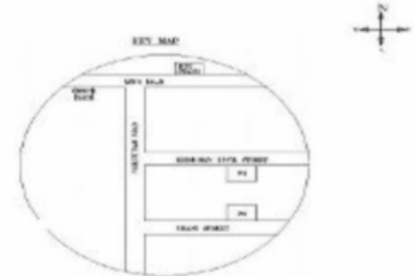

Google Map View

Polling Station Building Front View

Polling Station Front View

Cad View

Key MAP View

(a) Landmarks
(b) Road names
(c) Traffic flow

1 பெயர் : புர்கானிஷா கணவர் பெயர் : சர்புதீன் வீட்டு எண் : 1 வயது : 61 பாலினம் : பெண் Photo is available	RCX0713222	2 பெயர் : விஜயலெட்சுமி கணவர் பெயர் : பாலசுப்ரமணியன் வீட்டு எண் : 2 வயது : 76 பாலினம் : பெண் Photo is available	RCX1371814	3 பெயர் : சரவணகுமார் தந்தை பெயர் : பாலசுப்ரமணியன் வீட்டு எண் : 2 வயது : 56 பாலினம் : ஆண் Photo is available	RCX1371988
4 பெயர் : ராஜலட்சுமி கணவர் பெயர் : சரவணக்குமார் வீட்டு எண் : 2 வயது : 47 பாலினம் : பெண் Photo is available	RCX1371715	5 பெயர் : உமாமகேஸ்வரி கணவர் பெயர் : விஜயேந்திரன் வீட்டு எண் : 2 வயது : 32 பாலினம் : பெண் Photo is available	RCX1523810	6 பெயர் : நாராயணி தந்தை பெயர் : ரமேஷ் குமார் வீட்டு எண் : 2/529-1ஏ வயது : 28 பாலினம் : பெண் Photo is available	RCX1600022
7 பெயர் : ஆஃப்ரிநா நானு கணவர் பெயர் : ஜமால் முஹம்மத் வீட்டு எண் : 2/550-25 வயது : 22 பாலினம் : பெண் Photo is available	RCX2152221	8 பெயர் : ஷாகுல் தந்தை பெயர் : அப்துல் காசிம் வீட்டு எண் : 2/550-159 அப-1 வயது : 63 பாலினம் : ஆண் Photo is available	RCX2130268	9 பெயர் : சர்மிளா பேகம் கணவர் பெயர் : ஷாகுல் வீட்டு எண் : 2/550-159 அப-1 வயது : 57 பாலினம் : பெண் Photo is available	RCX2130250
10 பெயர் : ஷிஃபா தந்தை பெயர் : ஷாகுல் வீட்டு எண் : 2/550-159 அப-1 வயது : 32 பாலினம் : பெண் Photo is available	RCX2130292	11 பெயர் : சூலம் ஷஃபீ தந்தை பெயர் : சாஹூல் வீட்டு எண் : 2/550-159 அப-1 வயது : 30 பாலினம் : ஆண் Photo is available	RCX2136018	12 பெயர் : அஷிமா தந்தை பெயர் : ஷாகுல் வீட்டு எண் : 2/550-159 அப-1 வயது : 23 பாலினம் : பெண் Photo is available	RCX2130284
13 பெயர் : புஷ்பாதேவி கணவர் பெயர் : பாலகிருஷ்ணன் வீட்டு எண் : 2/553 வயது : 61 பாலினம் : பெண் Photo is available	RCX0735555	14 பெயர் : நாகலெட்சுமி கணவர் பெயர் : தர்மராஜ் வீட்டு எண் : 2/553 வயது : 57 பாலினம் : பெண் Photo is available	RCX0736249	15 பெயர் : பாலகிருஷ்ணன் தந்தை பெயர் : அழகர்சாமி வீட்டு எண் : 2/553/1 வயது : 69 பாலினம் : ஆண் Photo is available	RCX0736256
16 பெயர் : தர்மராஜ் தந்தை பெயர் : செந்துரான் வீட்டு எண் : 2/553/3 வயது : 67 பாலினம் : ஆண் Photo is available	RCX0736264	17 பெயர் : கார்த்திக் தந்தை பெயர் : ஊர்க்காவலன் வீட்டு எண் : 2-557/1 வயது : 26 பாலினம் : ஆண் Photo is available	RCX1574128	18 பெயர் : இந்திரா கணவர் பெயர் : மனோகரன் வீட்டு எண் : 2/587 ஏ வயது : 64 பாலினம் : பெண் Photo is available	RCX2065621
19 பெயர் : மனோகரன் தந்தை பெயர் : மாடசாமி வீட்டு எண் : 2/587 ஏ வயது : 63 பாலினம் : ஆண் Photo is available	RCX2064517	20 பெயர் : இளமாறன் தந்தை பெயர் : மனோகரன் வீட்டு எண் : 2/587 ஏ வயது : 39 பாலினம் : ஆண் Photo is available	RCX2090439	21 பெயர் : இ இந்தமதி கணவர் பெயர் : இளமாறன் ம வீட்டு எண் : 2/587ஏ வயது : 39 பாலினம் : பெண் Photo is available	RCX2326189
22 பெயர் : இளமதி தந்தை பெயர் : மனோகரன் வீட்டு எண் : 2-587A வயது : 34 பாலினம் : பெண் Photo is available	RCX1512169	23 பெயர் : சம்ரிதா தந்தை பெயர் : ஜோதிபாசு கல்யாணி வீட்டு எண் : 2/617 வயது : 26 பாலினம் : பெண் Photo is available	RCX2070894	24 பெயர் : லலிதா கணவர் பெயர் : கதிர்வேல் வீட்டு எண் : 2-650-1 வயது : 75 பாலினம் : பெண் Photo is available	RCX0535567
25 பெயர் : நாகுமீனாள் தந்தை பெயர் : ராமநாதன் வீட்டு எண் : 2-651-1 வயது : 35 பாலினம் : பெண் Photo is available	RCX0808543	26 பெயர் : முகமதுஹிஸ்ஸாம் தந்தை பெயர் : ரிபைதீன் வீட்டு எண் : 2-657 வயது : 32 பாலினம் : ஆண் Photo is available	RCX1143056	27 பெயர் : முகமது பாசில் தந்தை பெயர் : பவுசுல் அலி வீட்டு எண் : 2/657 வயது : 25 பாலினம் : ஆண் Photo is available	RCX2309102
28 பெயர் : வீரப்பன் தந்தை பெயர் : ராமநாதன் செட்டியார் வீட்டு எண் : 2/685 வயது : 69 பாலினம் : ஆண் Photo is available	RCX2049377	29 பெயர் : ஜெயலட்சுமி தந்தை பெயர் : வீரப்பன் வீட்டு எண் : 2/685 வயது : 33 பாலினம் : பெண் Photo is available	RCX2049369	30 பெயர் : சூதாகரன் தந்தை பெயர் : நடராஜன் வீட்டு எண் : 2-686 வயது : 68 பாலினம் : ஆண் Photo is available	RCX1888346