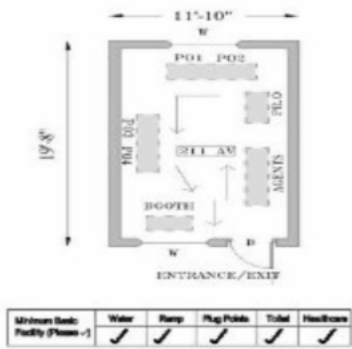

Google Map View

Polling Station Building Front View

Polling Station Front View

Cad View

Key MAP View

1 பெயர் : லெட்சுமி கணவர் பெயர் : மலையாளம் வீட்டு எண் : 1E வயது : 80 பாலினம் : பெண் Photo is available RCX1888783	2 பெயர் : ஷோபா தந்தை பெயர் : ராமு வீட்டு எண் : 1E வயது : 57 பாலினம் : பெண் Photo is available RCX1371772	3 பெயர் : பழனியப்பன் தந்தை பெயர் : கனகராஜ் வீட்டு எண் : 2 வயது : 48 பாலினம் : ஆண் Photo is available RCX1024868
4 பெயர் : சூர்யா ர தந்தை பெயர் : ரவி வீட்டு எண் : 2/81 வயது : 25 பாலினம் : ஆண் Photo is available RCX2342947	Q2 5 பெயர் : மகேஸ்வரி கணவர் பெயர் : தர்மலிங்கம் வீட்டு எண் : 2-447 வயது : 74 பாலினம் : பெண் Photo is available RCX0532952	6 பெயர் : ரெங்கராஜ் தந்தை பெயர் : கணபதி வீட்டு எண் : 2-534 வயது : 62 பாலினம் : ஆண் Photo is available RCX0534941
7 பெயர் : சந்திரேசன் தந்தை பெயர் : ராமமூர்த்தி வீட்டு எண் : 2-534 வயது : 58 பாலினம் : ஆண் Photo is available RCX0534974	8 பெயர் : சசிகலா கணவர் பெயர் : ரெங்கராஜ் வீட்டு எண் : 2-534 வயது : 53 பாலினம் : பெண் Photo is available RCX0534966	9 பெயர் : ஹாசிப் தந்தை பெயர் : புரோஸ் ஷான் வீட்டு எண் : 2/534 வயது : 21 பாலினம் : ஆண் Photo is available RCX2238640
10 பெயர் : மைமூன் பீவி கணவர் பெயர் : ஜமால்முகமது வீட்டு எண் : 2-534-1 வயது : 76 பாலினம் : பெண் Photo is available RCX0535005	11 பெயர் : புரோஸ் கான் தந்தை பெயர் : ஜமால்முகமது வீட்டு எண் : 2-534-1 வயது : 52 பாலினம் : ஆண் Photo is available RCX0535021	12 பெயர் : காதர்மீரான் தந்தை பெயர் : ஜமால்முகமது வீட்டு எண் : 2-534-1 வயது : 46 பாலினம் : ஆண் Photo is available RCX0535013
13 பெயர் : காமிலா நஸ்ரின் கணவர் பெயர் : புரோஸ்ஹான் வீட்டு எண் : 2-534-1 வயது : 43 பாலினம் : பெண் Photo is available RCX0535039	14 பெயர் : வர்ஷினி தந்தை பெயர் : ரெங்கராஜ் வீட்டு எண் : 2/534-1 வயது : 24 பாலினம் : பெண் Photo is available RCX2216422	15 பெயர் : ரிஷி க ரெ தந்தை பெயர் : ரெங்கராஜ் வீட்டு எண் : 2/534-1 வயது : 23 பாலினம் : ஆண் Photo is available RCX2168466
16 பெயர் : ரம்யா கணவர் பெயர் : பழனியப்பன் வீட்டு எண் : 2-536 வயது : 40 பாலினம் : பெண் Photo is available RCX1501337	17 பெயர் : மணிபாரதி தந்தை பெயர் : அழகுராஜ் வீட்டு எண் : 2-536 வயது : 38 பாலினம் : ஆண் Photo is available RCX1314004	18 பெயர் : முகமது அப்துல்கான் தந்தை பெயர் : ஜாஹிர் உசைன்கான் வீட்டு எண் : 2/536 வயது : 28 பாலினம் : ஆண் Photo is available RCX1673169
19 பெயர் : நாகராஜன் தந்தை பெயர் : திருப்பதி வீட்டு எண் : 2-536-2 வயது : 59 பாலினம் : ஆண் Photo is available RCX0735852	20 பெயர் : நாச்சம்மை கணவர் பெயர் : நாகராஜன் வீட்டு எண் : 2-536-2 வயது : 54 பாலினம் : பெண் Photo is available RCX0735498	21 பெயர் : சொர்ணா தந்தை பெயர் : நாகராஜன் வீட்டு எண் : 2-536-2 வயது : 33 பாலினம் : பெண் Photo is available RCX0808337
22 பெயர் : அலமேலு தந்தை பெயர் : நாகராஜன் வீட்டு எண் : 2-536-2 வயது : 33 பாலினம் : பெண் Photo is available RCX0808568	23 பெயர் : வசந்தபாண்டியன் தந்தை பெயர் : முத்துக்காமாட்சி வீட்டு எண் : 2-539 வயது : 32 பாலினம் : ஆண் Photo is available RCX1025808	24 பெயர் : ராஜகோபால் தந்தை பெயர் : பெருமாள் வீட்டு எண் : 2-539-1 வயது : 60 பாலினம் : ஆண் Photo is available RCX0534891
25 பெயர் : கலாவதி கணவர் பெயர் : ராஜகோபால் வீட்டு எண் : 2-539-1 வயது : 51 பாலினம் : பெண் Photo is available RCX0534909	Q2 26 பெயர் : தர்மலிங்கம் தந்தை பெயர் : நன்னி வீட்டு எண் : 2-541 வயது : 79 பாலினம் : ஆண் Photo is available RCX0532945	27 பெயர் : ஜெனிஸ்டா தந்தை பெயர் : தர்மலிங்கம் வீட்டு எண் : 2-541 வயது : 49 பாலினம் : பெண் Photo is available RCX0532960
28 பெயர் : ஜெஸ்யின் தந்தை பெயர் : தர்மலிங்கம் வீட்டு எண் : 2-541 வயது : 47 பாலினம் : ஆண் Photo is available RCX0532978	Q2 29 பெயர் : நிரோஜன் தந்தை பெயர் : தர்மலிங்கம் வீட்டு எண் : 2-541 வயது : 42 பாலினம் : ஆண் Photo is available RCX0532994	30 பெயர் : திருப்பதி தந்தை பெயர் : அண்ணாமலைபிள்ளை வீட்டு எண் : 2-541-1 வயது : 71 பாலினம் : ஆண் Photo is available FFT8205775