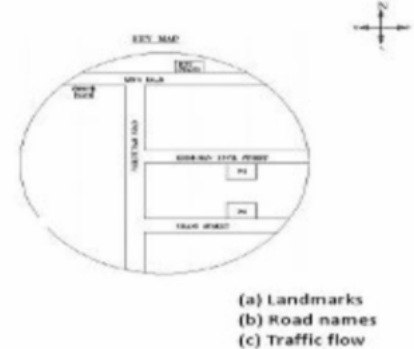

Key MAP View