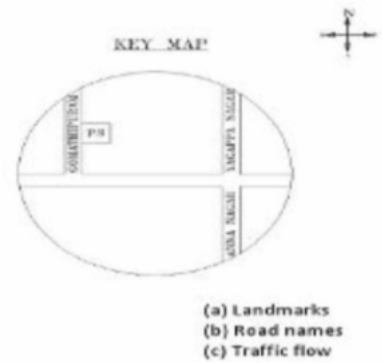

Cad View

Key MAP View