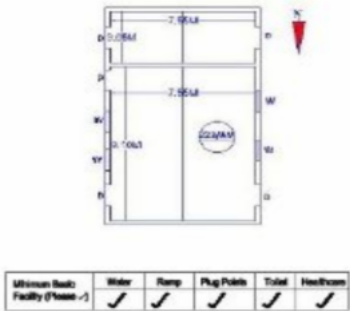

Google Map View

Polling Station Building Front View

Polling Station Front View

Cad View

Key MAP View

- (a) Landmarks
- (b) Road names
- (c) Traffic flow

1 பெயர் : பால்பாண்டி தந்தை பெயர்: சீனிவாசகண்பிள்ளை வீட்டு எண் : 1E வயது : 71 பாலினம் : ஆண் Photo is available	RCX0551135	2 பெயர் : மனோகரன் தந்தை பெயர்: வெற்றிவேல் வீட்டு எண் : 1E வயது : 70 பாலினம் : ஆண் Photo is available	RCX0551028	3 பெயர் : தமிழ்செல்வி கணவர் பெயர்: மனோகரன் வீட்டு எண் : 1E வயது : 60 பாலினம் : பெண் Photo is available	RCX0551036
4 பெயர் : நாகேஸ்வரி கணவர் பெயர்: மணிகண்டன் வீட்டு எண் : 1E வயது : 42 பாலினம் : பெண் Photo is available	RCX0551119	5 பெயர் : சமதி தந்தை பெயர்: இருளாண்டி வீட்டு எண் : 1E வயது : 38 பாலினம் : பெண் Photo is available	RCX0551143	6 பெயர் : கற்பகம் தந்தை பெயர்: கனகபாண்டியன் வீட்டு எண் : 1E வயது : 36 பாலினம் : பெண் Photo is available	RCX0551085
7 பெயர் : பிரவீன்ராஜா தந்தை பெயர்: குமரேசபாண்டியன் வீட்டு எண் : 1E வயது : 35 பாலினம் : ஆண் Photo is available	RCX0551051	8 பெயர் : புஷ்பவள்ளி தந்தை பெயர்: வள்ளிமுத்து வீட்டு எண் : 1E வயது : 35 பாலினம் : பெண் Photo is available	RCX0551127	9 பெயர் : காரூண்யா தந்தை பெயர்: ஜெகநாதன் வீட்டு எண் : 1E வயது : 34 பாலினம் : பெண் Photo is available	RCX0551044
10 பெயர் : செல்வி கணவர் பெயர்: பழனிக்குமார் வீட்டு எண் : 2 வயது : 41 பாலினம் : பெண் Photo is available	RCX1375468	11 பெயர் : ஜான்ஸிராணி கணவர் பெயர்: முத்துப்பாண்டியன் வீட்டு எண் : 4 வயது : 56 பாலினம் : பெண் Photo is available	RCX1258847	12 பெயர் : முகமதுராபி தந்தை பெயர்: முகமதுகொளஸ் வீட்டு எண் : 4 வயது : 51 பாலினம் : ஆண் Photo is available	RCX1375401
13 பெயர் : உஷ்ணாராபேகம் கணவர் பெயர்: முகமதுராபி வீட்டு எண் : 4 வயது : 37 பாலினம் : பெண் Photo is available	RCX1375377	14 பெயர் : பொன்மணி தந்தை பெயர்: முத்துப்பாண்டியன் வீட்டு எண் : 4 வயது : 35 பாலினம் : பெண் Photo is available	RCX1259241	15 பெயர் : அகமதுஅசீக் தந்தை பெயர்: முகமதுஇஸ்மாயில் வீட்டு எண் : 4 வயது : 33 பாலினம் : ஆண் Photo is available	RCX1375369
16 பெயர் : சிவசந்திரபாண்டியன் தந்தை பெயர்: முத்துப்பாண்டியன் வீட்டு எண் : 4 வயது : 33 பாலினம் : ஆண் Photo is available	RCX1259027	17 பெயர் : கிருஷ்ணப்பிரியா கணவர் பெயர்: பாண்டியராஜன் வீட்டு எண் : 4 வயது : 29 பாலினம் : பெண் Photo is available	RCX1502749	18 பெயர் : தாரிணி கணவர் பெயர்: ஜெயன் பெர்னாண்டோ சேவியர் வீட்டு எண் : 4/136 வயது : 34 பாலினம் : பெண் Photo is available	RCX2076651
19 பெயர் : வாசுதேவ ஓமேஷா தந்தை பெயர்: கண்ணன் பாபு வீட்டு எண் : 4/164 வயது : 23 பாலினம் : ஆண் Photo is available	RCX2064335	20 பெயர் : கமலக்கண்ணன் தந்தை பெயர்: ஞானசம்பந்தம் வீட்டு எண் : 4-402 வயது : 51 பாலினம் : ஆண் Photo is available	FFT8206559	21 பெயர் : விஜயலெட்சுமி கணவர் பெயர்: கமலக்கண்ணன் வீட்டு எண் : 4-402 வயது : 46 பாலினம் : பெண் Photo is available	FFT8206567
22 பெயர் : சேதுராமலிங்கபாண்டியன் தந்தை பெயர்: சொந்திரபாண்டியன் வீட்டு எண் : 4-403 வயது : 58 பாலினம் : ஆண் Photo is available	RCX1547140	23 பெயர் : நல்லம்மாள் கணவர் பெயர்: சேதுராமலிங்கபாண்டியன் வீட்டு எண் : 4-403 வயது : 49 பாலினம் : பெண் Photo is available	RCX1547132	24 பெயர் : தங்கபாண்டியன் தந்தை பெயர்: சேதுராமலிங்கபாண்டியன் வீட்டு எண் : 4-403 வயது : 31 பாலினம் : ஆண் Photo is available	RCX1547116
25 பெயர் : புனிதவதி தந்தை பெயர்: சேதுராமலிங்கபாண்டியன் வீட்டு எண் : 4-403 வயது : 30 பாலினம் : பெண் Photo is available	RCX1547124	26 பெயர் : பாண்டிச்செல்வி கணவர் பெயர்: குமார் வீட்டு எண் : 4-404 வயது : 50 பாலினம் : பெண் Photo is available	RCX1258912	27 பெயர் : ஜஸ்வராயா தந்தை பெயர்: குமார் வீட்டு எண் : 4/404 வயது : 25 பாலினம் : பெண் Photo is available	RCX2076677
28 பெயர் : குமார் தந்தை பெயர்: அய்யாச்சாமி வீட்டு எண் : 4-406 வயது : 55 பாலினம் : ஆண் Photo is available	RCX1259217	29 பெயர் : ஸ்ரீதர் தந்தை பெயர்: குமார் வீட்டு எண் : 4/406 வயது : 21 பாலினம் : ஆண் Photo is available	RCX2326387	30 பெயர் : பிரேமா சுப்பிரமணியன் கணவர் பெயர்: திருவேங்கடம் வீட்டு எண் : 4-425 வயது : 79 பாலினம் : பெண் Photo is available	RCX1429570