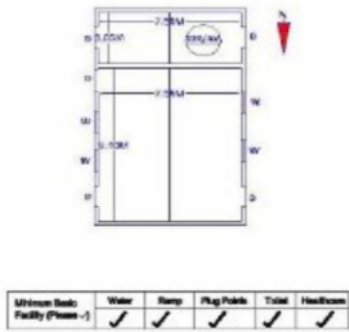

Google Map View

Polling Station Building Front View

Polling Station Front View

Cad View

Key MAP View

(a) Landmarks
(b) Road names
(c) Traffic flow

1 பெயர் : சுந்தர் தந்தை பெயர்: லச்சுமிகாந்தன் வீட்டு எண் : 1-470 வயது : 42 பாலினம் : ஆண்	RCX1316686 Photo is available	2 பெயர் : பிரியா தந்தை பெயர்: சுந்தர் வீட்டு எண் : 1-470 வயது : 30 பாலினம் : பெண்	RCX1316611 Photo is available	3 பெயர் : கண்ணம்மாள் கணவர் பெயர்: காசிநாடார் வீட்டு எண் : 1-1593 வயது : 60 பாலினம் : பெண்	RCX0746248 Photo is available
4 பெயர் : பாண்டியம்மாள் கணவர் பெயர்: பாலசுப்பிரமணியன் வீட்டு எண் : 1E வயது : 66 பாலினம் : பெண்	RCX0551689 Photo is available	5 பெயர் : ஏக்நாத் தந்தை பெயர்: துரைசாமி வீட்டு எண் : 1E வயது : 63 பாலினம் : ஆண்	RCX0551895 Photo is available	6 பெயர் : சரஸ்வதி கணவர் பெயர்: முனியசாமி வீட்டு எண் : 1E வயது : 61 பாலினம் : பெண்	RCX1131994 Photo is available
7 பெயர் : சாந்தி கணவர் பெயர்: சந்திரமோகன் வீட்டு எண் : 1E வயது : 59 பாலினம் : பெண்	RCX0551911 Photo is available	8 பெயர் : மகேஸ்வரி கணவர் பெயர்: சுப்புராமு வீட்டு எண் : 1E வயது : 48 பாலினம் : பெண்	RCX0552398 Photo is available	9 பெயர் : முகம்மது இப்ராஹிம் தந்தை பெயர்: முகம்மது அலி வீட்டு எண் : 1E வயது : 47 பாலினம் : ஆண்	RCX0552422 Photo is available
10 பெயர் : மாரிமுத்து தந்தை பெயர்: தங்கவேல் வீட்டு எண் : 1E வயது : 44 பாலினம் : ஆண்	RCX0877100 Photo is available	11 பெயர் : அனுமகேஸ்வரி கணவர் பெயர்: சந்திரமோகன் வீட்டு எண் : 1E வயது : 41 பாலினம் : பெண்	RCX0551929 Photo is available	12 பெயர் : காயத்திரி தந்தை பெயர்: சந்திரமோகன் வீட்டு எண் : 1E வயது : 37 பாலினம் : பெண்	RCX0551937 Photo is available
13 பெயர் : மும்தாஜ்பேகம் கணவர் பெயர்: புரோஸ்கான் வீட்டு எண் : 1e வயது : 37 பாலினம் : பெண்	RCX1316728 Photo is available	14 பெயர் : ஹராஜீராஇர்பானா தந்தை பெயர்: அகம்மதுஅப்துல்ராஜாக் வீட்டு எண் : 1E வயது : 37 பாலினம் : பெண்	RCX1038082 Photo is available	15 பெயர் : ஹாஜிராபானு தந்தை பெயர்: அப்துல்கபூர் வீட்டு எண் : 1E வயது : 36 பாலினம் : பெண்	RCX0551564 Photo is available
16 பெயர் : ஆதிபன் சக்கரவர்த்தி தாயின் பெயர்: சாந்தி வீட்டு எண் : 1E வயது : 33 பாலினம் : ஆண்	RCX1132232 Photo is available	17 பெயர் : சபானா பர்வீன் தந்தை பெயர்: சிராஜதீன் வீட்டு எண் : 1E வயது : 30 பாலினம் : பெண்	RCX1259100 Photo is available	18 பெயர் : சத்யாபாமா கணவர் பெயர்: ஜெய்தேவ்பிரசாத்பன்கால் வீட்டு எண் : 2-394-1 வயது : 73 பாலினம் : பெண்	RCX0746453 Photo is available
19 பெயர் : சதீஷ் சுப்பையா தந்தை பெயர்: சுப்பையா சண்முகம் வீட்டு எண் : 2/623 வயது : 32 பாலினம் : ஆண்	RCX2119170 Photo is available	20 பெயர் : சுதர்சன் ராஜா ரா தந்தை பெயர்: ராஜா வீட்டு எண் : 2/635 வயது : 21 பாலினம் : ஆண்	RCX2198786 Photo is available	21 பெயர் : ராமச்சந்திரன் வா தந்தை பெயர்: வாழ்வந்தான் ம வீட்டு எண் : 3/655 வயது : 51 பாலினம் : ஆண்	RCX2278711 Photo is available
22 பெயர் : தாஸ் தந்தை பெயர்: ஜோஸப் ஆரோக்கியா வீட்டு எண் : 4 வயது : 80 பாலினம் : ஆண்	RCX0727685 Photo is available	23 பெயர் : சுந்தர்ராஜன் தந்தை பெயர்: அழகர்சாமி வீட்டு எண் : 4 வயது : 73 பாலினம் : ஆண்	RCX1258771 Photo is available	24 பெயர் : விமலா கணவர் பெயர்: தாஸ் வீட்டு எண் : 4 வயது : 67 பாலினம் : பெண்	RCX0727727 Photo is available
25 பெயர் : பத்மாவதி கணவர் பெயர்: சுந்தர்ராஜன் வீட்டு எண் : 4 வயது : 59 பாலினம் : பெண்	RCX1259266 Photo is available	26 பெயர் : ஜெய பாலகனி கணவர் பெயர்: ரவி வீட்டு எண் : 4 வயது : 54 பாலினம் : பெண்	FFT6130066 Photo is available	27 பெயர் : ஜான்ஸன் தந்தை பெயர்: தாஸ் வீட்டு எண் : 4 வயது : 48 பாலினம் : ஆண்	RCX0727669 Photo is available
28 பெயர் : கலா தந்தை பெயர்: சுந்தரம் வீட்டு எண் : 4 வயது : 46 பாலினம் : பெண்	FFT2937977 Photo is available	29 பெயர் : அப்துல்காதர் தந்தை பெயர்: சாகுல் ஹமீது வீட்டு எண் : 4 வயது : 46 பாலினம் : ஆண்	RCX1476878 Photo is available	30 பெயர் : வில்சன் தந்தை பெயர்: தாஸ் வீட்டு எண் : 4 வயது : 44 பாலினம் : ஆண்	RCX0727677 Photo is available