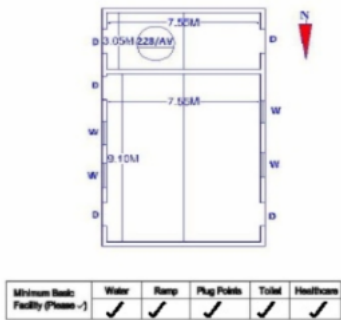

Google Map View

Polling Station Building Front View

Polling Station Front View

Cad View

Key MAP View

- (a) Landmarks
- (b) Road names
- (c) Traffic flow

1 பெயர் : மாரியப்பன் தந்தை பெயர்: பெரியசாமி வீட்டு எண் : 1 வயது : 45 பாலினம் : ஆண் Photo is available	RCX1039775	2 பெயர் : தமிழ்செல்வி கணவர் பெயர்: மாரியப்பன் வீட்டு எண் : 1 வயது : 41 பாலினம் : பெண் Photo is available	RCX1039767	3 பெயர் : சண்முகவேல் ராஜா தந்தை பெயர்: தங்கவேல் வீட்டு எண் : 1 வயது : 33 பாலினம் : ஆண் Photo is available	RCX0887943
4 பெயர் : கருப்பாயிஆம்மாள் கணவர் பெயர்: செல்வையா வீட்டு எண் : 1-10 வயது : 65 பாலினம் : பெண் Photo is available	FFT6144760	5 பெயர் : கிருஷ்ணன் தந்தை பெயர்: செல்வையா வீட்டு எண் : 1-10 வயது : 49 பாலினம் : ஆண் Photo is available	FFT7962392	6 பெயர் : கீதா கணவர் பெயர்: அசோக்குமார் வீட்டு எண் : 1-10 வயது : 41 பாலினம் : பெண் Photo is available	FFT6144786
7 பெயர் : பிரேமினி தந்தை பெயர்: காசிநாதன் வீட்டு எண் : 1-175 வயது : 35 பாலினம் : பெண் Photo is available	RCX1039684	8 பெயர் : ஆனந்த் தந்தை பெயர்: தியாகராஜன் வீட்டு எண் : 1E வயது : 55 பாலினம் : ஆண் Photo is available	RCX0879023	9 பெயர் : அருணா தேவி கணவர் பெயர்: ஆனந்த் வீட்டு எண் : 1E வயது : 45 பாலினம் : பெண் Photo is available	RCX0879015
10 பெயர் : லாவண்யா கணவர் பெயர்: மணிகண்டன் வீட்டு எண் : 1E வயது : 42 பாலினம் : பெண் Photo is available	RCX0879460	11 பெயர் : முகிலன் தந்தை பெயர்: அசோக்குமார் வீட்டு எண் : 1E வயது : 33 பாலினம் : ஆண் Photo is available	RCX0879452	12 பெயர் : பேச்சியம்மாள் கணவர் பெயர்: ஏடகநாதன் வீட்டு எண் : 2 வயது : 79 பாலினம் : பெண் Photo is available	RCX1140177
13 பெயர் : வளவந்தாள் கணவர் பெயர்: முருகாண்டி வீட்டு எண் : 2 வயது : 67 பாலினம் : பெண் Photo is available	RCX0749416	14 பெயர் : தனலெட்சுமி தந்தை பெயர்: பெரியசாமி வீட்டு எண் : 2-494 வயது : 38 பாலினம் : பெண் Photo is available	RCX0879403	15 பெயர் : சலீம் தந்தை பெயர்: முகமது வீட்டு எண் : 4 வயது : 48 பாலினம் : ஆண் Photo is available	RCX1322619
16 பெயர் : சதாம் உசேன் தந்தை பெயர்: தஸ்தகீர் வீட்டு எண் : 4 வயது : 35 பாலினம் : ஆண் Photo is available	RCX1260827	17 பெயர் : அஸ்வின்குமார் தந்தை பெயர்: சோலையப்பன் வீட்டு எண் : 4 வயது : 29 பாலினம் : ஆண் Photo is available	RCX1376102	18 பெயர் : ராஜா சாகுல்ஹீது தந்தை பெயர்: சலீம்ராஜா வீட்டு எண் : 4 வயது : 28 பாலினம் : ஆண் Photo is available	RCX1474014
19 பெயர் : சிவகுமார் தந்தை பெயர்: வெள்ளைச்சாமி வீட்டு எண் : 4-63 வயது : 66 பாலினம் : ஆண் Photo is available	RCX1376151	20 பெயர் : பாண்டியராஜன் தந்தை பெயர்: வேலாயுதம் வீட்டு எண் : 4-88 வயது : 32 பாலினம் : ஆண் Photo is available	RCX1376094	21 பெயர் : சர்புதீன் தந்தை பெயர்: காதர் மைதீன் வீட்டு எண் : 4-110 வயது : 55 பாலினம் : ஆண் Photo is available	RCX1526615
22 பெயர் : மும்தாஜ் பேகம் கணவர் பெயர்: சர்புதீன் வீட்டு எண் : 4-110 வயது : 46 பாலினம் : பெண் Photo is available	RCX1526623	23 பெயர் : ஷர்மிளா பேகம் தந்தை பெயர்: சர்புதீன் வீட்டு எண் : 4-110 வயது : 27 பாலினம் : பெண் Photo is available	RCX1526656	24 பெயர் : பிரியதர்ஷினி தந்தை பெயர்: பாலமுருகன் வீட்டு எண் : 4/116 வயது : 27 பாலினம் : பெண் Photo is available	RCX1572098
25 பெயர் : நந்தினி தந்தை பெயர்: பால முருகன் வீட்டு எண் : 4/116 வயது : 26 பாலினம் : பெண் Photo is available	RCX1572106	26 பெயர் : முகேஷ் கண்ணா தந்தை பெயர்: பாண்டி வீட்டு எண் : 4-116 வயது : 24 பாலினம் : ஆண் Photo is available	RCX1968635	27 பெயர் : மெஹர் நிஷா பாத்திமா கணவர் பெயர்: அஜ்மல்கான் வீட்டு எண் : 4-119 வயது : 31 பாலினம் : பெண் Photo is available	RCX1526599
28 பெயர் : சேகர் தந்தை பெயர்: ஆறுமுகம் வீட்டு எண் : 4-120 வயது : 50 பாலினம் : ஆண் Photo is available	RCX1376177	29 பெயர் : சரவணக்குமார் தந்தை பெயர்: மணி வீட்டு எண் : 4-128 வயது : 38 பாலினம் : ஆண் Photo is available	RCX1430107	30 பெயர் : ரமேஷ்குமார் தந்தை பெயர்: சந்தானம் வீட்டு எண் : 4-131-1 வயது : 42 பாலினம் : ஆண் Photo is available	RCX1376193