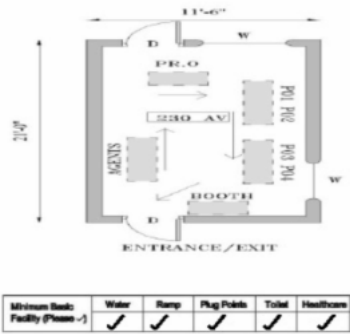

Google Map View

Polling Station Building Front View

Polling Station Front View

Cad View

Key MAP View

1 பெயர் : சண்முகம் தந்தை பெயர்: ஆண்டாள் வீட்டு எண் : 1E வயது : 75 பாலினம் : ஆண்	RCX0754309 Photo is available	2 பெயர் : ஜெயந்தி தந்தை பெயர்: நாகரத்தினம் வீட்டு எண் : 1E வயது : 28 பாலினம் : பெண்	RCX1512938 Photo is available	3 பெயர் : சாருமதி செ தந்தை பெயர்: செல்வம் மு வீட்டு எண் : 1ஏ/ந வயது : 19 பாலினம் : பெண்	RCX2319580 Photo is available
4 பெயர் : ஹேமசெல்வபிரியா தந்தை பெயர்: ஆனந்தன் வீட்டு எண் : 3 வயது : 38 பாலினம் : பெண்	FFT9088006 Photo is available	5 பெயர் : உமா மகேஸ்வரி கணவர் பெயர்: செல்வமணி வீட்டு எண் : 4-472 வயது : 47 பாலினம் : பெண்	RCX0171884 Photo is available	6 பெயர் : சத்திய மூர்த்தி தந்தை பெயர்: செல்வையா வீட்டு எண் : 4-1179 வயது : 44 பாலினம் : ஆண்	RCX0754127 Photo is available
7 பெயர் : ஆனந்தன் தந்தை பெயர்: மாரியப்பநாடார் வீட்டு எண் : 5 வயது : 67 பாலினம் : ஆண்	FFT9088063 Photo is available	8 பெயர் : விமலாதேவி கணவர் பெயர்: ஆனந்தன் வீட்டு எண் : 5 வயது : 58 பாலினம் : பெண்	FFT9088055 Photo is available	9 பெயர் : திருமலைசெல்வி கணவர் பெயர்: மணிமுத்து வீட்டு எண் : 5 வயது : 50 பாலினம் : பெண்	RCX0754218 Photo is available
10 பெயர் : ராஜீ தந்தை பெயர்: கஜேந்திரன் வீட்டு எண் : 5 வயது : 48 பாலினம் : ஆண்	RCX0555789 Photo is available	11 பெயர் : கார்த்திக் தந்தை பெயர்: ரமேஷ் வீட்டு எண் : 5 வயது : 36 பாலினம் : ஆண்	FFT9088022 Photo is available	12 பெயர் : கஜேந்திரன் தந்தை பெயர்: கருப்பசாமி வீட்டு எண் : 5 வயது : 33 பாலினம் : ஆண்	RCX1322643 Photo is available
13 பெயர் : உஷா நந்தனி உ கணவர் பெயர்: கஜேந்திரன் வீட்டு எண் : 5, வயது : 23 பாலினம் : பெண்	RCX2281798 Photo is available	14 பெயர் : ஞானசுந்தரி கணவர் பெயர்: ராஜன் வீட்டு எண் : 5-150 வயது : 46 பாலினம் : பெண்	RCX0754002 Photo is available	15 பெயர் : பாண்டவரி கணவர் பெயர்: முத்து வீட்டு எண் : 5/164 வயது : 26 பாலினம் : பெண்	RCX2080323 Photo is available
16 பெயர் : கனிஷ்கா தேவி தாயின் பெயர்: ஆனந்தி வீட்டு எண் : 5/367 வயது : 27 பாலினம் : பெண்	RCX1607464 Photo is available	17 பெயர் : வெங்கடேஸ்வரன் தந்தை பெயர்: ராசுத்தேவர் வீட்டு எண் : 5-472 வயது : 50 பாலினம் : ஆண்	RCX0752568 Photo is available	18 பெயர் : சாந்தி பிரியா கணவர் பெயர்: முனிசாமி வீட்டு எண் : 5-475 வயது : 38 பாலினம் : பெண்	RCX0754077 Photo is available
19 பெயர் : சு செல்வமாலா தந்தை பெயர்: சுந்தரபாண்டியன் வீட்டு எண் : 5/488 வயது : 22 பாலினம் : பெண்	RCX2143162 Photo is available	20 பெயர் : கவிதாயினி தந்தை பெயர்: தேவராஜன் வீட்டு எண் : 5/490 வயது : 24 பாலினம் : பெண்	RCX2080695 Photo is available	21 பெயர் : சிவகுமார் தாயின் பெயர்: மகேஸ்வரி வீட்டு எண் : 5/496 வயது : 26 பாலினம் : ஆண்	RCX1610716 Photo is available
22 பெயர் : மகிழ் மாலதி வெ தந்தை பெயர்: வெங்கடேசன் வீட்டு எண் : 5/510 வயது : 20 பாலினம் : பெண்	RCX2221471 Photo is available	23 பெயர் : பூஜா தந்தை பெயர்: சரவணன் வீட்டு எண் : 5/614-1 வயது : 24 பாலினம் : பெண்	RCX2060903 Photo is available	24 பெயர் : ரேவதி கணவர் பெயர்: கௌதமன் வீட்டு எண் : 5/634 வயது : 49 பாலினம் : பெண்	RCX1041714 Photo is available
25 பெயர் : ஹம்சத் அலி தந்தை பெயர்: முகமது வீட்டு எண் : 5/991 வயது : 63 பாலினம் : ஆண்	RCX2121002 Photo is available	26 பெயர் : சின்னராஜா தந்தை பெயர்: முருகேசன் வீட்டு எண் : 5/1189 வயது : 26 பாலினம் : ஆண்	RCX1572213 Photo is available	27 பெயர் : சிவக்குமார் தந்தை பெயர்: ராகவன் வீட்டு எண் : 5-1392 வயது : 50 பாலினம் : ஆண்	RCX0252825 Photo is available
28 பெயர் : இந்துமதி கணவர் பெயர்: சிவக்குமார் வீட்டு எண் : 5-1392 வயது : 46 பாலினம் : பெண்	RCX0252817 Photo is available	29 பெயர் : பீரவீன் குமார் தந்தை பெயர்: ஹரிஹரன் வீட்டு எண் : 5-1392 வயது : 30 பாலினம் : ஆண்	RCX1261692 Photo is available	30 பெயர் : திவ்ய ராகவி அ சி தந்தை பெயர்: சிவ குமார் அ ரா வீட்டு எண் : 5-1392 வயது : 19 பாலினம் : பெண்	RCX2333409 Photo is available