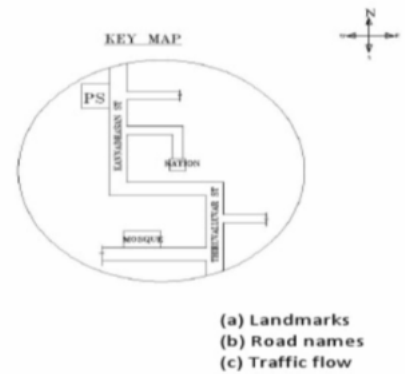

Key MAP View