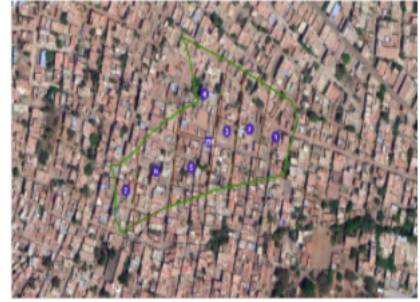

Google Map View