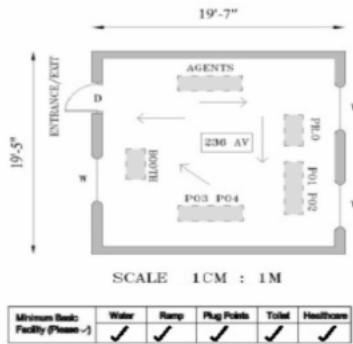

Google Map View

Polling Station Building Front View

Polling Station Front View

Cad View

Key MAP View

- (a) Landmarks
- (b) Road names
- (c) Traffic flow

1 பெயர் : கிருஷ்ண வேணி கணவர் பெயர்: பால சுப்பிரமணியன் வீட்டு எண் : 1E வயது : 63 பாலினம் : பெண் Photo is available	RCX0759886	2 பெயர் : பீர் ஒலி தந்தை பெயர்: துவான் மைதீன் வீட்டு எண் : 1E வயது : 44 பாலினம் : ஆண் Photo is available	RCX0760264	3 பெயர் : பழனிக்குமார் தந்தை பெயர்: மலைச் சாமி வீட்டு எண் : 1E வயது : 41 பாலினம் : ஆண் Photo is available	RCX0760033
4 பெயர் : ஈஸ்வரி தந்தை பெயர்: சோனைமுத்து வீட்டு எண் : 1E வயது : 34 பாலினம் : பெண் Photo is available	RCX0760280	5 பெயர் : சாந்தி கணவர் பெயர்: ஆத்மாராவ் வீட்டு எண் : 3-113 வயது : 63 பாலினம் : பெண் Photo is available	RCX1560036	6 பெயர் : ஸ்ரீதேவி தந்தை பெயர்: கணேஷ் வீட்டு எண் : 5 வயது : 31 பாலினம் : பெண் Photo is available	RCX1136787
7 பெயர் : முத்துநாராயணன் தந்தை பெயர்: தாமழ்பூ ஆசாரி வீட்டு எண் : 5-1328 வயது : 62 பாலினம் : ஆண் Photo is available	RCX0175729	8 பெயர் : சசிக்குமார் தாயின் பெயர்: கோகிலா வீட்டு எண் : 5-1962 வயது : 32 பாலினம் : ஆண் Photo is available	RCX1048263	9 பெயர் : ஸ்ரீபிணி தந்தை பெயர்: சீனிவாசன் வீட்டு எண் : 5-1962 வயது : 30 பாலினம் : பெண் Photo is available	RCX1503895
10 பெயர் : உஷா கணவர் பெயர்: மோகன் வீட்டு எண் : 5/1965 வயது : 63 பாலினம் : பெண் Photo is available	ZBK1924919	11 பெயர் : தூர்கா கணவர் பெயர்: சிவகுமார் வீட்டு எண் : 5/1965 வயது : 34 பாலினம் : பெண் Photo is available	RCX2191443	12 பெயர் : மோனிகா தந்தை பெயர்: குபேந்திரன் வீட்டு எண் : 5-1965 வயது : 32 பாலினம் : பெண் Photo is available	RCX1048255
13 பெயர் : ஹரிவாஸ் ஜெக்கா சுப்பய்யர் தந்தை பெயர்: சுப்பய்யர் வீட்டு எண் : 5-1966 வயது : 77 பாலினம் : ஆண் Photo is available	RCX1927367	14 பெயர் : கணேஷ் ஜெக்கா ஹரிவாஸ் தந்தை பெயர்: ஹரிவாஸ் வீட்டு எண் : 5-1966 வயது : 48 பாலினம் : ஆண் Photo is available	FFT3913753	15 பெயர் : இந்துமதி கணவர் பெயர்: கணேஷ் ஹரிவாஸ் வீட்டு எண் : 5-1966 வயது : 42 பாலினம் : பெண் Photo is available	RCX1430651
16 பெயர் : சிவகுமார் தந்தை பெயர்: ஹரிவாசு வீட்டு எண் : 5/1966 வயது : 42 பாலினம் : ஆண் Photo is available	FFT6021679	17 பெயர் : சங்கர் கணேஷ் தந்தை பெயர்: பாபு ராவ் வீட்டு எண் : 5-1973 வயது : 45 பாலினம் : ஆண் Photo is available	RCX0759894	18 பெயர் : தேவி கணவர் பெயர்: சங்கர் கணேஷ் வீட்டு எண் : 5-1973 வயது : 43 பாலினம் : பெண் Photo is available	RCX0760181
19 பெயர் : கௌதமி கணவர் பெயர்: ஜெகதீஸ் வீட்டு எண் : 5-1973 வயது : 34 பாலினம் : பெண் Photo is available	RCX1136837	20 பெயர் : சரக்குமார் தந்தை பெயர்: ராஜா வீட்டு எண் : 5-1974 வயது : 32 பாலினம் : ஆண் Photo is available	RCX1476373	21 பெயர் : சரண்யா தந்தை பெயர்: ராஜா வீட்டு எண் : 5-1974 வயது : 31 பாலினம் : பெண் Photo is available	RCX1476522
22 பெயர் : சரவணன் தந்தை பெயர்: முத்துநாராயணன் வீட்டு எண் : 5-1977 வயது : 28 பாலினம் : ஆண் Photo is available	RCX1503879	23 பெயர் : அனிதா கணவர் பெயர்: தட்சினாமூர்த்தி வீட்டு எண் : 5/1979 வயது : 32 பாலினம் : பெண் Photo is available	RCX2313377	24 பெயர் : கார்த்திக் தந்தை பெயர்: விஜயன் வீட்டு எண் : 5-1981 வயது : 35 பாலினம் : ஆண் Photo is available	RCX0564146
25 பெயர் : ரேவதி தந்தை பெயர்: பாஸ்கரன் வீட்டு எண் : 5/1981 வயது : 31 பாலினம் : பெண் Photo is available	SOL1445840	26 பெயர் : ரெங்கநாதன் தந்தை பெயர்: துளசிராம் வீட்டு எண் : 5-1982 வயது : 60 பாலினம் : ஆண் Photo is available	RCX1524966	27 பெயர் : ஜீவரத்தினம் கணவர் பெயர்: ரெங்கநாதன் வீட்டு எண் : 5-1982 வயது : 53 பாலினம் : பெண் Photo is available	RCX1524974
28 பெயர் : சாயி ஷோபனா தந்தை பெயர்: ரெங்கநாதன் வீட்டு எண் : 5-1982 வயது : 28 பாலினம் : பெண் Photo is available	RCX1525005	29 பெயர் : வைஷ்ணவி தந்தை பெயர்: ரெங்கநாதன் வீட்டு எண் : 5-1982 வயது : 25 பாலினம் : பெண் Photo is available	RCX1950021	30 பெயர் : லெட்சுமி தந்தை பெயர்: சுரேஷ் வீட்டு எண் : 5/1985 வயது : 29 பாலினம் : பெண் Photo is available	RCX1647056