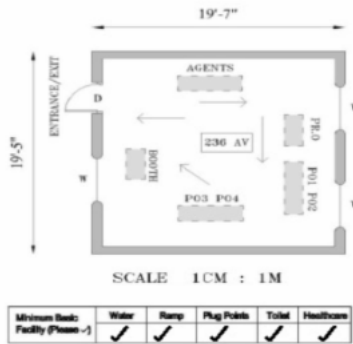

Google Map View

Polling Station Building Front View

Polling Station Front View

Cad View

Key MAP View

- (a) Landmarks
- (b) Road names
- (c) Traffic flow

சட்டமன்றத் தொகுதியின் எண் மற்றும் பெயர் : 191-மதுரை (வடக்கு)
பிரிவு எண் மற்றும் பெயர் 1-மதுரை (மா), குறிஞ்சி நகர் 6வது தெரு வார்டு 39