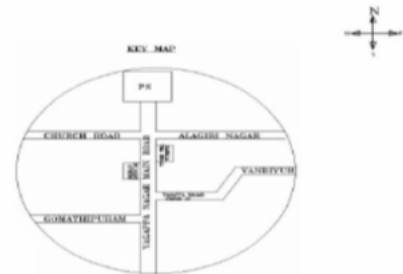

Google Map View

Polling Station Building Front View

Polling Station Front View

Cad View

Key MAP View

- (a) Landmarks
- (b) Road names
- (c) Traffic flow

சட்டமன்றத் தொகுதியின் எண் மற்றும் பெயர் : 191-மதுரை (வடக்கு)
பிரிவு எண் மற்றும் பெயர் 1-மதுரை (மா), குறிஞ்சி நகர் 6வது தெரு வார்டு 39