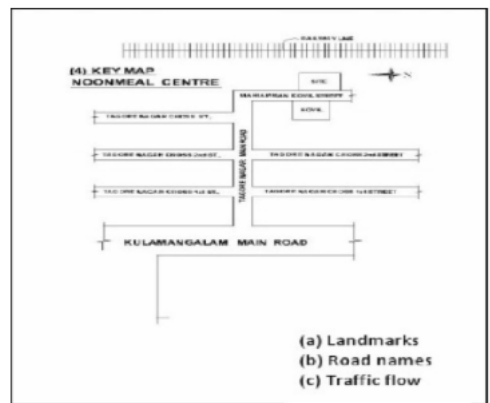

Key MAP View