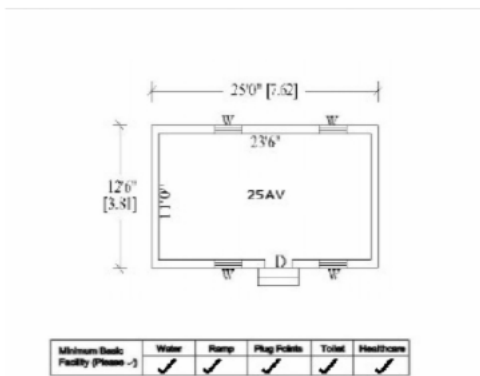

Google Map View

Polling Station Building Front View

Polling Station Front View

Cad View

Key MAP View

1 பெயர் : முத்து ராஜ் தந்தை பெயர்: ராமா சாமி வீட்டு எண் : 1 வயது : 74 பாலினம் : ஆண் Photo is available	RCX2044774	2 பெயர் : அப்துல்ரஹ்மான் ஸ் தந்தை பெயர்: சாம்சுதீன் வீட்டு எண் : 1 வயது : 57 பாலினம் : ஆண் Photo is available	RCX2237642	3 பெயர் : தமிழ் செல்வி கணவர் பெயர்: பாலசுப்பிரமணியன் வீட்டு எண் : 1 வயது : 53 பாலினம் : பெண் Photo is available	RCX1066257
4 பெயர் : சேகர் ஸ் தந்தை பெயர்: ஸௌந்தராப்பிடி வீட்டு எண் : 1 வயது : 47 பாலினம் : ஆண் Photo is available	RCX2237683	5 பெயர் : பிரியாங்கா கணவர் பெயர்: அலகு ராஜா வீட்டு எண் : 1 வயது : 26 பாலினம் : பெண் Photo is available	RCX2131704	6 பெயர் : பூபாலன் தந்தை பெயர்: ஸுதாலை முத்து வீட்டு எண் : 1 வயது : 23 பாலினம் : ஆண் Photo is available	RCX2132181
7 பெயர் : அசோகன் தந்தை பெயர்: முக்கத்தேவர் வீட்டு எண் : 1-1 வயது : 46 பாலினம் : ஆண் Photo is available	RCX1163708	8 பெயர் : இன்பவள்ளி கணவர் பெயர்: அசோகன் வீட்டு எண் : 1-1 வயது : 44 பாலினம் : பெண் Photo is available	RCX1163617	9 பெயர் : பாரதியாள் தந்தை பெயர்: வேதமாணிக்கம் வீட்டு எண் : 1-1 வயது : 32 பாலினம் : பெண் Photo is available	RCX1163575
10 பெயர் : கார்த்திக் செ தந்தை பெயர்: செல்லதுரை வீட்டு எண் : 1/1 வயது : 32 பாலினம் : ஆண் Photo is available	RCX2139012	11 பெயர் : அழகுராஜா தந்தை பெயர்: அசோகன் வீட்டு எண் : 1-1 வயது : 31 பாலினம் : ஆண் Photo is available	RCX1163724	12 பெயர் : இளஞ்சூரியன் தந்தை பெயர்: வேதமாணிக்கம் வீட்டு எண் : 1-1 வயது : 31 பாலினம் : ஆண் Photo is available	RCX1065994
13 பெயர் : சிவநாத் தந்தை பெயர்: அசோகன் வீட்டு எண் : 1-1 வயது : 28 பாலினம் : ஆண் Photo is available	RCX1528181	14 பெயர் : அபிராமி தந்தை பெயர்: செந்தில்குமார் வீட்டு எண் : 1/24 வயது : 29 பாலினம் : பெண் Photo is available	RCX2044840	15 பெயர் : வேல் முருகன் தந்தை பெயர்: முனியசாமி வீட்டு எண் : 1/41 வயது : 22 பாலினம் : ஆண் Photo is available	RCX2143154
16 பெயர் : பால் பாண்டி வி தந்தை பெயர்: வீரபத்ர நாடார் வீட்டு எண் : 1ஏ வயது : 56 பாலினம் : ஆண் Photo is available	RCX2323229	17 பெயர் : ராஜேஸ்வரி ரா கணவர் பெயர்: ராஜசேகர் வீட்டு எண் : 1 ஏ வயது : 43 பாலினம் : பெண் Photo is available	RCX2322691	18 பெயர் : சிதாலெட்சுமி கணவர் பெயர்: முனியாண்டி வீட்டு எண் : 1E வயது : 81 பாலினம் : பெண் Photo is available	RCX0587717
19 பெயர் : முருகேசன் தந்தை பெயர்: முனியாண்டி தேவர் வீட்டு எண் : 1E வயது : 76 பாலினம் : ஆண் Photo is available	RCX1385269	20 பெயர் : செல்வி கணவர் பெயர்: ராஜேந்திரன் வீட்டு எண் : 1E வயது : 70 பாலினம் : பெண் Photo is available	RCX1065960	21 பெயர் : அழகர் தந்தை பெயர்: முத்து வீட்டு எண் : 1E வயது : 59 பாலினம் : ஆண் Photo is available	RCX0587402
22 பெயர் : லோகம்மாள் தந்தை பெயர்: அல்லத்தான் வீட்டு எண் : 1E வயது : 58 பாலினம் : பெண் Photo is available	RCX0587709	23 பெயர் : லெட்சுமணன் தந்தை பெயர்: சுப்பிரமணி வீட்டு எண் : 1e வயது : 57 பாலினம் : ஆண் Photo is available	RCX1163807	24 பெயர் : பூமாரி கணவர் பெயர்: லட்சுமணன் வீட்டு எண் : 1e வயது : 52 பாலினம் : பெண் Photo is available	RCX1163682
25 பெயர் : ரேணுகா தேவி கணவர் பெயர்: மாடசாமி வீட்டு எண் : 1E வயது : 51 பாலினம் : பெண் Photo is available	RCX0586552	26 பெயர் : மீனாட்சி சுந்தரம் தந்தை பெயர்: வெள்ளையன் வீட்டு எண் : 1E வயது : 50 பாலினம் : ஆண் Photo is available	RCX0586743	27 பெயர் : நாசுர்கனி தந்தை பெயர்: அப்துல்லத்தப் வீட்டு எண் : 1E வயது : 49 பாலினம் : ஆண் Photo is available	RCX0587683
28 பெயர் : கண்ணகி இதரர் பெயர்: அழகர் வீட்டு எண் : 1E வயது : 49 பாலினம் : பெண் Photo is available	RCX0587394	29 பெயர் : கணேசன் தந்தை பெயர்: நடராஜன் வீட்டு எண் : 1E வயது : 46 பாலினம் : ஆண் Photo is available	RCX0587725	30 பெயர் : ஷகிலாபரீன் கணவர் பெயர்: நாசுர்கனி வீட்டு எண் : 1E வயது : 41 பாலினம் : பெண் Photo is available	RCX0587691