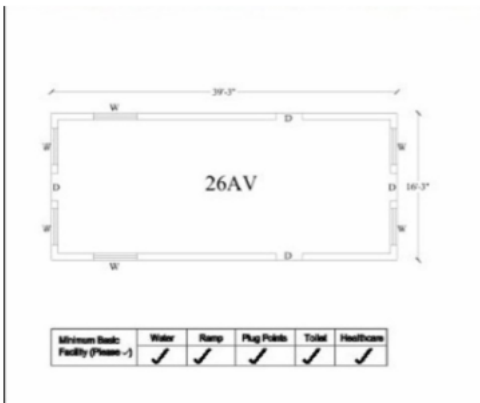

Google Map View

Polling Station Building Front View

Polling Station Front View

Cad View

Key MAP View

1 பெயர் : ஜெயலட்சுமி கணவர் பெயர் : அழகர் வீட்டு எண் : 1 வயது : 55 பாலினம் : பெண் Photo is available	RCX0016691	2 பெயர் : விஜயலட்சுமி கணவர் பெயர் : பாண்டிதுரை வீட்டு எண் : 1E வயது : 56 பாலினம் : பெண் Photo is available	GBT5275193	3 பெயர் : மாரியம்மாள் கணவர் பெயர் : பேச்சியப்பன் வீட்டு எண் : 1E வயது : 56 பாலினம் : பெண் Photo is available	GBT5275300
4 பெயர் : லெட்சுமி தந்தை பெயர் : பரமசிவம் வீட்டு எண் : 1E வயது : 55 பாலினம் : பெண் Photo is available	GBT5275110	5 பெயர் : கலாவதி கணவர் பெயர் : ராஜகுரு வீட்டு எண் : 1E வயது : 53 பாலினம் : பெண் Photo is available	GBT5275177	6 பெயர் : செல்லப்பாண்டி தந்தை பெயர் : சண்முகம் வீட்டு எண் : 1E வயது : 50 பாலினம் : ஆண் Photo is available	GBT5275094
7 பெயர் : மீனாட்சிசுந்தரம் தந்தை பெயர் : சேதுராமன்செட்டியார் வீட்டு எண் : 1E வயது : 50 பாலினம் : ஆண் Photo is available	GBT5275037	8 பெயர் : கருப்பாயி கணவர் பெயர் : செல்லப்பாண்டி வீட்டு எண் : 1E வயது : 47 பாலினம் : பெண் Photo is available	GBT5275086	9 பெயர் : அன்னமயில் கணவர் பெயர் : மாயி வீட்டு எண் : 1E வயது : 46 பாலினம் : பெண் Photo is available	GBT5275128
10 பெயர் : மகாலட்சுமி கணவர் பெயர் : மீனாட்சிசுந்தரம் வீட்டு எண் : 1E வயது : 42 பாலினம் : பெண் Photo is available	RCX0367219	11 பெயர் : முத்துகுமார் தந்தை பெயர் : நாகராஜன் வீட்டு எண் : 1E வயது : 33 பாலினம் : ஆண் Photo is available	RCX0913657	12 பெயர் : அருண் குமார் தந்தை பெயர் : அழகுசுந்தரம் வீட்டு எண் : 1E வயது : 32 பாலினம் : ஆண் Photo is available	RCX0913640
13 பெயர் : சொக்கலிங்கம் தந்தை பெயர் : சுப்பிரமணியன் வீட்டு எண் : 1E வயது : 30 பாலினம் : ஆண் Photo is available	RCX1164326	14 பெயர் : சதிஸ் கண்ணன் தந்தை பெயர் : பரமசிவம் வீட்டு எண் : 3-1B வயது : 33 பாலினம் : பெண் Photo is available	RCX0888537	15 பெயர் : கணபதி தந்தை பெயர் : நாகலிங்கம் வீட்டு எண் : 3-13 வயது : 76 பாலினம் : பெண் Photo is available	GBT4971883
16 பெயர் : திவ்யா பாரதி தந்தை பெயர் : ராஜா கோபால் வீட்டு எண் : 15 வயது : 26 பாலினம் : பெண் Photo is available	RCX1633650	17 பெயர் : கணேசமூர்த்தி தாயின் பெயர் : கண்ணம்மாள் வீட்டு எண் : 15D வயது : 37 பாலினம் : ஆண் Photo is available	RCX0369348	18 பெயர் : ரத்தினம் தந்தை பெயர் : தாயுமானசுவாமி வீட்டு எண் : 16 வயது : 54 பாலினம் : ஆண் Photo is available	GBT3020013
19 பெயர் : முத்துகிருஷ்ணன் தந்தை பெயர் : சுப்பையா வீட்டு எண் : 16 வயது : 53 பாலினம் : ஆண் Photo is available	RCX0588772	20 பெயர் : முருகேஸ்வரி கணவர் பெயர் : கணேசன் வீட்டு எண் : 16 வயது : 52 பாலினம் : பெண் Photo is available	RCX0587881	21 பெயர் : கணேசன் தந்தை பெயர் : அருணாசலம் வீட்டு எண் : 16 வயது : 49 பாலினம் : ஆண் Photo is available	RCX0367789
22 பெயர் : ஜோதி கணவர் பெயர் : ரத்தினம் வீட்டு எண் : 16 வயது : 48 பாலினம் : பெண் Photo is available	GBT3019684	23 பெயர் : சுப்புலட்சுமி தந்தை பெயர் : முத்துகிருஷ்ணன் வீட்டு எண் : 16 வயது : 45 பாலினம் : பெண் Photo is available	RCX0589028	24 பெயர் : லெட்சுமி கணவர் பெயர் : கணேசன் வீட்டு எண் : 16 வயது : 41 பாலினம் : பெண் Photo is available	RCX0367797
25 பெயர் : அருண் குமார் தந்தை பெயர் : ரத்தினம் வீட்டு எண் : 16 வயது : 34 பாலினம் : ஆண் Photo is available	RCX0588277	26 பெயர் : சரண்யா தந்தை பெயர் : பாண்டியன் வீட்டு எண் : 16 வயது : 27 பாலினம் : பெண் Photo is available	RCX1561307	27 பெயர் : மனோன்மணி கணவர் பெயர் : அங்கத்துரை வீட்டு எண் : 19 வயது : 63 பாலினம் : பெண் Photo is available	RCX1705797
28 பெயர் : கணேசன் தந்தை பெயர் : அங்கத்துரை வீட்டு எண் : 19 வயது : 45 பாலினம் : ஆண் Photo is available	RCX1705805	29 பெயர் : செல்லம்மாள் கணவர் பெயர் : செல்லையா வீட்டு எண் : 20-1 வயது : 76 பாலினம் : பெண் Photo is available	RCX1385442	30 பெயர் : மகேஸ்வரன் தந்தை பெயர் : செல்லையா வீட்டு எண் : 20-1 வயது : 45 பாலினம் : ஆண் Photo is available	RCX1385400