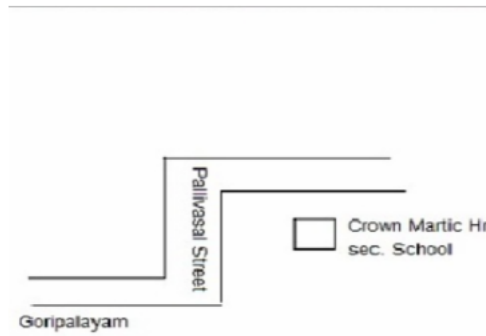

Cad View

Key MAP View