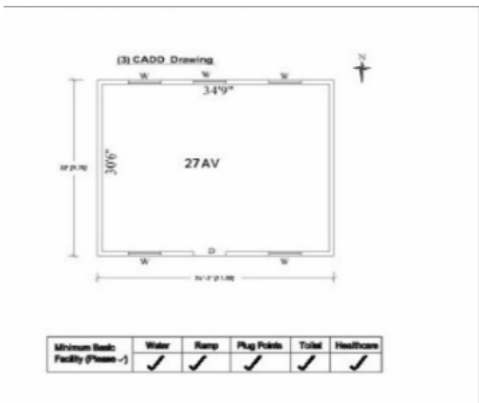

Google Map View

Polling Station Building Front View

Polling Station Front View

Cad View

Key MAP View

<p>S2 1</p> <p>பெயர் : சி தவமணி தந்தை பெயர்: சிங்காரம் வீட்டு எண் : 1 வயது : 36 பாலினம் : ஆண்</p> <p>Photo is available</p>	RCX1664481	<p>2</p> <p>பெயர் : சரண்யா தாயின் பெயர்: மலர் கொடி வீட்டு எண் : 1 வயது : 32 பாலினம் : பெண்</p> <p>Photo is available</p>	RCX2045490	<p>3</p> <p>பெயர் : சங்கீத ஸ் கணவர் பெயர்: சுரேஷ் ஜே வீட்டு எண் : 1 வயது : 28 பாலினம் : பெண்</p> <p>Photo is available</p>	RCX2237790
<p>4</p> <p>பெயர் : காசி பாண்டி தந்தை பெயர்: மகாதேவன் வீட்டு எண் : 1/2/1பீ வயது : 23 பாலினம் : ஆண்</p> <p>Photo is available</p>	RCX2094845	<p>5</p> <p>பெயர் : ஜெயபாண்டி தந்தை பெயர்: அய்யாவு வீட்டு எண் : 1E வயது : 53 பாலினம் : ஆண்</p> <p>Photo is available</p>	RCX0201624	<p>6</p> <p>பெயர் : ஜெயபாண்டி தந்தை பெயர்: ராஜீ வீட்டு எண் : 1E வயது : 46 பாலினம் : ஆண்</p> <p>Photo is available</p>	RCX0589341
<p>7</p> <p>பெயர் : தனலெட்சுமி கணவர் பெயர்: ஜெயபாண்டி வீட்டு எண் : 1E வயது : 44 பாலினம் : பெண்</p> <p>Photo is available</p>	RCX0589358	<p>8</p> <p>பெயர் : பால்பாண்டி தந்தை பெயர்: பாண்டி வீட்டு எண் : 1E வயது : 37 பாலினம் : ஆண்</p> <p>Photo is available</p>	RCX0589317	<p>9</p> <p>பெயர் : கார்த்திகா ராணி தந்தை பெயர்: முருகேசன் வீட்டு எண் : 1E வயது : 36 பாலினம் : பெண்</p> <p>Photo is available</p>	RCX0589325
<p>10</p> <p>பெயர் : ரேவதி கணவர் பெயர்: சின்ன சசிக்குமார் வீட்டு எண் : 1e வயது : 32 பாலினம் : பெண்</p> <p>Photo is available</p>	RCX1164904	<p>11</p> <p>பெயர் : பவித்ரா தந்தை பெயர்: பால்பாண்டி வீட்டு எண் : 1E வயது : 31 பாலினம் : ஆண்</p> <p>Photo is available</p>	RCX1481308	<p>12</p> <p>பெயர் : பவுன்ராஜ் தந்தை பெயர்: பெரியகருப்பத்தேவர் வீட்டு எண் : 1-E வயது : 69 பாலினம் : ஆண்</p> <p>Photo is available</p>	GBT4969473
<p>13</p> <p>பெயர் : முருகன் தந்தை பெயர்: ராசுத்தேவர் வீட்டு எண் : 1-E வயது : 63 பாலினம் : ஆண்</p> <p>Photo is available</p>	GBT4969499	<p>14</p> <p>பெயர் : காசம்மாள் கணவர் பெயர்: பவுன்ராஜ் வீட்டு எண் : 1-E வயது : 61 பாலினம் : பெண்</p> <p>Photo is available</p>	GBT4969481	<p>15</p> <p>பெயர் : பால்ராஜ் தந்தை பெயர்: ஆங்கத்தேவர் வீட்டு எண் : 1-E வயது : 61 பாலினம் : ஆண்</p> <p>Photo is available</p>	GBT4969457
<p>16</p> <p>பெயர் : இருளாயி கணவர் பெயர்: ராஜகுரு வீட்டு எண் : 1-e வயது : 60 பாலினம் : பெண்</p> <p>Photo is available</p>	RCX1706100	<p>17</p> <p>பெயர் : இந்திரசெல்வி தந்தை பெயர்: கார்த்திகேயன் வீட்டு எண் : 1-E வயது : 58 பாலினம் : பெண்</p> <p>Photo is available</p>	RCX0017434	<p>18</p> <p>பெயர் : முத்துலெட்சுமி கணவர் பெயர்: முருகன் வீட்டு எண் : 1-E வயது : 57 பாலினம் : பெண்</p> <p>Photo is available</p>	GBT4969515
<p>19</p> <p>பெயர் : ராஜாங்கம் தந்தை பெயர்: சின்னப்பன் வீட்டு எண் : 1-E வயது : 56 பாலினம் : ஆண்</p> <p>Photo is available</p>	GBT4969507	<p>20</p> <p>பெயர் : நீலகனி கணவர் பெயர்: ஜீவானந்தம் வீட்டு எண் : 1-E வயது : 56 பாலினம் : பெண்</p> <p>Photo is available</p>	GBT4969440	<p>21</p> <p>பெயர் : வளர்மதி கணவர் பெயர்: ஜெயராமன் வீட்டு எண் : 1-E வயது : 49 பாலினம் : பெண்</p> <p>Photo is available</p>	GBT4969549
<p>22</p> <p>பெயர் : கார்த்திகேயன் தந்தை பெயர்: பாண்டியன் வீட்டு எண் : 1-E வயது : 41 பாலினம் : ஆண்</p> <p>Photo is available</p>	RCX0017475	<p>23</p> <p>பெயர் : ஜெயராம் தந்தை பெயர்: சின்னச்சாமிதேவர் வீட்டு எண் : 1-E வயது : 41 பாலினம் : ஆண்</p> <p>Photo is available</p>	GBT4969523	<p>24</p> <p>பெயர் : நேரு தந்தை பெயர்: ஜீவானந்தம் வீட்டு எண் : 1-E வயது : 41 பாலினம் : ஆண்</p> <p>Photo is available</p>	GBT4969531
<p>25</p> <p>பெயர் : பாண்டிச்செல்வி தந்தை பெயர்: முருகன் வீட்டு எண் : 1-e வயது : 33 பாலினம் : பெண்</p> <p>Photo is available</p>	RCX0767608	<p>26</p> <p>பெயர் : செந்தில்குமார் தந்தை பெயர்: செல்வம் வீட்டு எண் : 2 வயது : 31 பாலினம் : ஆண்</p> <p>Photo is available</p>	RCX1137884	<p>27</p> <p>பெயர் : கீர்த்திகா தந்தை பெயர்: ரவிச்சந்திரன் வீட்டு எண் : 2 வயது : 26 பாலினம் : பெண்</p> <p>Photo is available</p>	RCX1671957
<p>28</p> <p>பெயர் : அருண் குமார் தாயின் பெயர்: சுப்புலட்சுமி வீட்டு எண் : 2/2 வயது : 33 பாலினம் : ஆண்</p> <p>Photo is available</p>	RCX2333284	<p>29</p> <p>பெயர் : கோகிலா கணவர் பெயர்: குருசாமி வீட்டு எண் : 2/2 வயது : 31 பாலினம் : பெண்</p> <p>Photo is available</p>	RCX2324069	<p>30</p> <p>பெயர் : அமிர்தவர்ஷினி தந்தை பெயர்: இருளாண்டி வீட்டு எண் : 2ஏஃப வயது : 22 பாலினம் : பெண்</p> <p>Photo is available</p>	RCX2149631