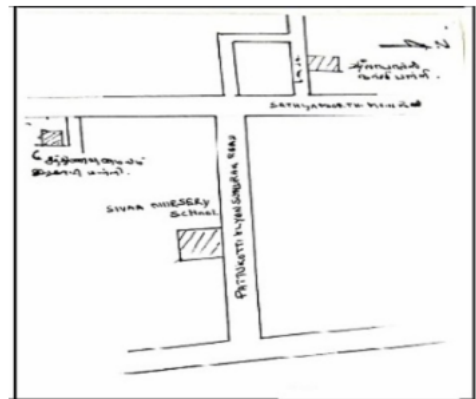

Key MAP View