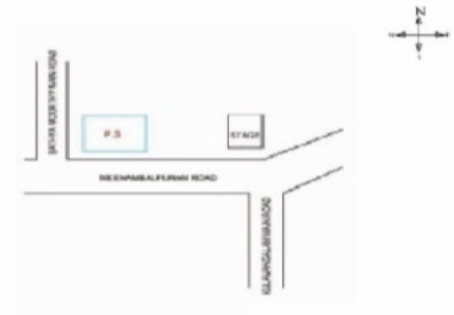

3. வாக்குச் சாவடியின் விவரங்கள்

<p>வாக்குச் சாவடியின் எண் மற்றும் பெயர் :</p> <p>37 - ராஜாஜி நடுநிலைப்பள்ளி, வடக்கு பக்கம், மேற்கு கட்டிடம், அறை எண்.1 சத்தியமூர்த்தி ரோடு மீனாம்பாள்புரம் -625002.</p> <p>வாக்குச் சாவடியின் முகவரி :</p> <p>ராஜாஜி நடுநிலைப்பள்ளி,, சத்யமூர்த்தி சாலை, மீனாம்பாள்புரம் - 625002.</p>	<p style="text-align: center;">வாக்குச் சாவடியின் வகைப்பாடு (ஆண்/பெண்/பொது)</p>	<p style="text-align: center;">பொது</p>
	துணை வாக்குச் சாவடிகளின் எண்ணிக்கை :	0

Google Map View

Polling Station Building Front View

Polling Station Front View

Cad View

Key MAP View

D - DOOR - 4'0"X4'0" - 1 Nos.
W - WINDOW - 4'0"X4'0" - 3 Nos.

Minimum Basic Facility (Pisano -)	Water	Ramp	Plug Points	Toilet	Handwash
	✓	✓	✓	✓	✓