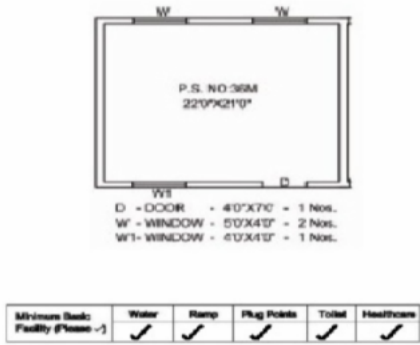

Google Map View

Polling Station Building Front View

Polling Station Front View

Cad View

Key MAP View

- (a) Landmarks
- (b) Road names
- (c) Traffic flow

1 பெயர் : சண்முகராஜா தந்தை பெயர்: பழனிச்சாமி வீட்டு எண் : 1 வயது : 53 பாலினம் : ஆண் Photo is available	RCX0822924	2 பெயர் : காசிமாயன் தந்தை பெயர்: பரமத்தேவர் வீட்டு எண் : 1 வயது : 39 பாலினம் : ஆண் Photo is available	GBT3095783	3 பெயர் : ராஜ்குமார் தந்தை பெயர்: பாண்டி வீட்டு எண் : 1 வயது : 31 பாலினம் : ஆண் Photo is available	RCX1439272
# 4 பெயர் : நாகம்மாள் முனியாண்டி கணவர் பெயர்: முனியாண்டி வீட்டு எண் : 1-1 வயது : 69 பாலினம் : பெண் Photo is available	GBT3092640	5 பெயர் : பாலசுந்தரம் தந்தை பெயர்: காழு வீட்டு எண் : 1-1 வயது : 42 பாலினம் : ஆண் Photo is available	GBT1914092	6 பெயர் : சுந்தரபாண்டி தந்தை பெயர்: முனியாண்டி வீட்டு எண் : 1-1 வயது : 41 பாலினம் : ஆண் Photo is available	GBT4820445
7 பெயர் : வள்ளி கணவர் பெயர்: கணேசன் வீட்டு எண் : 1-2 வயது : 50 பாலினம் : பெண் Photo is available	GBT3094588	8 பெயர் : முத்திருளாண்டி தந்தை பெயர்: பொன்னுச்சாமி வீட்டு எண் : 1-3 வயது : 69 பாலினம் : ஆண் Photo is available	RCX1712454	9 பெயர் : முத்துமாரி கணவர் பெயர்: முத்திருளாண்டி வீட்டு எண் : 1-3 வயது : 62 பாலினம் : பெண் Photo is available	RCX1712462
10 பெயர் : ஆறுமுகம் தந்தை பெயர்: முத்திருளாண்டி வீட்டு எண் : 1-3 வயது : 43 பாலினம் : ஆண் Photo is available	GBT4820452	11 பெயர் : சண்முகப்ரியா கணவர் பெயர்: சுந்தரபாண்டி வீட்டு எண் : 1E வயது : 36 பாலினம் : பெண் Photo is available	RCX0375832	12 பெயர் : மாரியம்மாள் கணவர் பெயர்: கருப்பையா வீட்டு எண் : 3 வயது : 66 பாலினம் : பெண் Photo is available	RCX0024851
13 பெயர் : சங்கரவடிவு கணவர் பெயர்: செல்வகுமார் வீட்டு எண் : 3 வயது : 43 பாலினம் : பெண் Photo is available	RCX0024273	14 பெயர் : பாண்டி தந்தை பெயர்: ராஜ்கனி வீட்டு எண் : 3-2 வயது : 54 பாலினம் : ஆண் Photo is available	RCX1712470	15 பெயர் : வசந்தி கணவர் பெயர்: பாண்டி வீட்டு எண் : 3-2 வயது : 51 பாலினம் : பெண் Photo is available	GBT1040138
16 பெயர் : வேல்முருகன் தந்தை பெயர்: சக்கரை வீட்டு எண் : 3-3 வயது : 50 பாலினம் : ஆண் Photo is available	RCX1712488	17 பெயர் : சாந்தி கணவர் பெயர்: வேல்முருகன் வீட்டு எண் : 3-3 வயது : 50 பாலினம் : பெண் Photo is available	RCX1712496	18 பெயர் : ராஜ்குமார் தந்தை பெயர்: பாண்டி வீட்டு எண் : 4 வயது : 30 பாலினம் : ஆண் Photo is available	RCX1168145
19 பெயர் : மனோகரன் தந்தை பெயர்: பிச்சை வீட்டு எண் : 4-1 வயது : 56 பாலினம் : ஆண் Photo is available	GBT3094760	20 பெயர் : லட்சுமணன் தந்தை பெயர்: மாணிக்கம் வீட்டு எண் : 4-2 வயது : 62 பாலினம் : ஆண் Photo is available	GBT4691929	21 பெயர் : சுப்புலெட்சுமி கணவர் பெயர்: லட்சுமணன் வீட்டு எண் : 4-2 வயது : 55 பாலினம் : பெண் Photo is available	GBT3094596
22 பெயர் : தமிழ்செல்வி தந்தை பெயர்: மல்லையன் வீட்டு எண் : 4-7 வயது : 44 பாலினம் : பெண் Photo is available	GBT3097334	23 பெயர் : சரஸ்வதி கணவர் பெயர்: வீரமணி வீட்டு எண் : 4-8 வயது : 63 பாலினம் : பெண் Photo is available	RCX1712504	24 பெயர் : ஆனந்தமுருகன் தந்தை பெயர்: வீரமணி வீட்டு எண் : 4-8 வயது : 44 பாலினம் : ஆண் Photo is available	GBT3094695
25 பெயர் : நிர்மலா தந்தை பெயர்: வீரமணி வீட்டு எண் : 4-8 வயது : 41 பாலினம் : பெண் Photo is available	GBT3092822	26 பெயர் : ராமர் தந்தை பெயர்: வீரமணி வீட்டு எண் : 4-8 வயது : 39 பாலினம் : ஆண் Photo is available	GBT3094893	27 பெயர் : லட்சுமணன் தந்தை பெயர்: வீரமணி வீட்டு எண் : 4-8 வயது : 39 பாலினம் : ஆண் Photo is available	GBT3092889
28 பெயர் : முத்துகணபதி தந்தை பெயர்: ராமன் வீட்டு எண் : 4-9 வயது : 62 பாலினம் : ஆண் Photo is available	RCX1712512	29 பெயர் : செல்வம் தந்தை பெயர்: சீனியப்பன் வீட்டு எண் : 4-10 வயது : 62 பாலினம் : ஆண் Photo is available	RCX1712538	30 பெயர் : சண்முகக்கனி கணவர் பெயர்: செல்வம் வீட்டு எண் : 4-10 வயது : 55 பாலினம் : பெண் Photo is available	RCX1712546