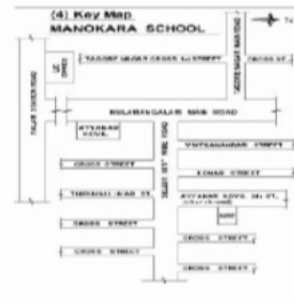

3. வாக்குச் சாவடியின் விவரங்கள்

<p>வாக்குச் சாவடியின் எண் மற்றும் பெயர் :</p> <p>4 - மனோகரா நடுநிலைப்பள்ளி, கிழக்கு பக்க அகிம்சாபுரம் 1வது விசாலம் ஓடு கட்டிடம் செல்லூர் - 625002</p> <p>வாக்குச் சாவடியின் முகவரி :</p> <p>மனோகரா நடுநிலைப்பள்ளி, அகிம்சாபுரம், 1வது தெரு விசாலம், செல்லூர் மதுரை - 625002</p>	<p style="text-align: center;">வாக்குச் சாவடியின் வகைப்பாடு (ஆண்/பெண்/பொது)</p> <p style="text-align: center;">துணை வாக்குச் சாவடிகளின் எண்ணிக்கை :</p>	<p>பொது</p> <p style="font-size: 24px;">0</p>
---	---	---

Google Map View

Polling Station Building Front View

Polling Station Front View

Cad View

Key MAP View

Minimum Basic Facility (Pass-)	Water	Ramp	Plug Points	Total	Healthcare
	✓	✓	✓	✓	✓

(a) Landmarks
(b) Road names
(c) Traffic flow