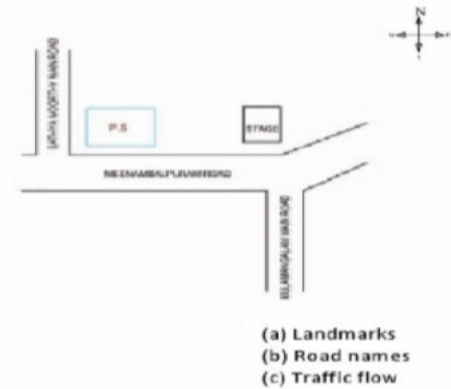

Key MAP View