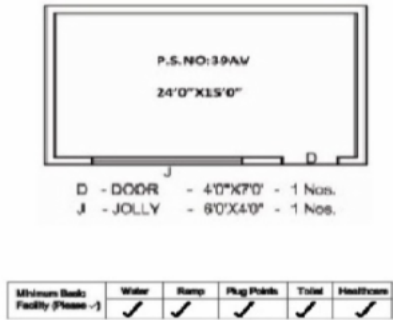

வாக்காளர் பதிவு அலுவலரின்
கையொப்பம்

Nazri Naksha

Google Map View

Polling Station Building Front View

Polling Station Front View

Cad View

Key MAP View

| | | | | | |
|--|----------------------------------|---|----------------------------------|--|----------------------------------|
| 1 பெயர் : மீனாட்சிசுந்தரம் தந்தை பெயர்: தர்மலிங்கம் வீட்டு எண் : 1E வயது : 36 பாலினம் : ஆண் | RCX1439645 Photo is available | 2 பெயர் : மாரிசங்கர் தந்தை பெயர்: ராஜா வீட்டு எண் : 1E வயது : 28 பாலினம் : ஆண் | RCX1505783 Photo is available | 3 பெயர் : ரவி தந்தை பெயர்: கணபதி வீட்டு எண் : 1-E வயது : 86 பாலினம் : ஆண் | GBT4974564 Photo is available |
| 4 பெயர் : லட்சுமி கணவர் பெயர்: வேலுச்சாமி வீட்டு எண் : 1-E வயது : 82 பாலினம் : பெண் | GBT4974465 Photo is available | 5 பெயர் : மச்சவள்ளி தந்தை பெயர்: செல்லையா வீட்டு எண் : 1-E வயது : 66 பாலினம் : பெண் | GBT4974473 Photo is available | 6 பெயர் : அருணாசலம் தந்தை பெயர்: நம்பி வீட்டு எண் : 1-E வயது : 51 பாலினம் : ஆண் | GBT4974523 Photo is available |
| 7 பெயர் : நம்பிராஜன் தந்தை பெயர்: மைலப்பன் வீட்டு எண் : 1-E வயது : 51 பாலினம் : ஆண் | GBT4974481 Photo is available | 8 பெயர் : பாண்டிசெல்வம் தந்தை பெயர்: வைகுண்டம் வீட்டு எண் : 1-E வயது : 44 பாலினம் : ஆண் | GBT4974499 Photo is available | 9 பெயர் : சாமிதாஸ்வில்சன் தந்தை பெயர்: செல்வராஜ் வீட்டு எண் : 1-E வயது : 43 பாலினம் : ஆண் | GBT4974556 Photo is available |
| 10 பெயர் : சண்முகப்பிரியா தந்தை பெயர்: மாரிமுத்து வீட்டு எண் : 2 வயது : 30 பாலினம் : பெண் | RCX1278159 Photo is available | 11 பெயர் : மணிமேகலை கணவர் பெயர்: மணிமாறன் வீட்டு எண் : 2/80 வயது : 21 பாலினம் : பெண் | RCX2232544 Photo is available | 12 பெயர் : மாரியம்மாள் கணவர் பெயர்: இராமநாதன் வீட்டு எண் : 4 வயது : 77 பாலினம் : பெண் | RCX2070001 Photo is available |
| 13 பெயர் : முருகன் தந்தை பெயர்: இராமநாதன் வீட்டு எண் : 4 வயது : 59 பாலினம் : ஆண் | RCX2069151 Photo is available | 14 பெயர் : அங்காளேஸ்வரி தந்தை பெயர்: பாண்டி வீட்டு எண் : 4 வயது : 37 பாலினம் : பெண் | RCX0027581 Photo is available | 15 பெயர் : ரேஷ்மா தந்தை பெயர்: முருகன் வீட்டு எண் : 4 வயது : 24 பாலினம் : பெண் | RCX2068633 Photo is available |
| 16 பெயர் : மீனாட்சி வெங்கடேஷ் தந்தை பெயர்: வெங்கடேஷ் மாடசாமி வீட்டு எண் : 5 வயது : 25 பாலினம் : பெண் | RCX2367308 Photo is available | 17 பெயர் : ஜினியாலெட்சுமி கணவர் பெயர்: பாலு வீட்டு எண் : 6 வயது : 62 பாலினம் : பெண் | RCX0027615 Photo is available | 18 பெயர் : அப்துல்லா இதரர் பெயர்: கீஸில் பானு வீட்டு எண் : 6/1 வயது : 53 பாலினம் : ஆண் | RCX2236594 Photo is available |
| 19 பெயர் : கன்னிப்பானு கணவர் பெயர்: அப்துல்லா வீட்டு எண் : 6/1 வயது : 46 பாலினம் : பெண் | RCX0921460 Photo is available | 20 பெயர் : போவ்மிதி ஃபாத்திம கணவர் பெயர்: ஸாடம் உஸேன் வீட்டு எண் : 6/1 வயது : 25 பாலினம் : பெண் | RCX2236610 Photo is available | 21 பெயர் : சப்ரிஸ் கான் தாயின் பெயர்: கன்னிப் பானு வீட்டு எண் : 6/1 சோழன் தெரு வயது : 23 பாலினம் : ஆண் | RCX2047124 Photo is available |
| 22 பெயர் : குமார் தந்தை பெயர்: பழனியப்பன் வீட்டு எண் : 8/5 வயது : 47 பாலினம் : ஆண் | RCX2142644 Photo is available | 23 பெயர் : லதா கணவர் பெயர்: ரவீந்திரன் வீட்டு எண் : 8-5 வயது : 44 பாலினம் : பெண் | RCX1388008 Photo is available | 24 பெயர் : ரவீந்திரன் தந்தை பெயர்: சந்திரசேகர் வீட்டு எண் : 8-5 வயது : 42 பாலினம் : ஆண் | RCX1169556 Photo is available |
| 25 பெயர் : காளீஸ்வரி தந்தை பெயர்: கண்ணன் வீட்டு எண் : 8-42 வயது : 30 பாலினம் : பெண் | RCX1278167 Photo is available | 26 பெயர் : மகாலட்சுமி கணவர் பெயர்: குமார் வீட்டு எண் : 8/51 வயது : 47 பாலினம் : பெண் | RCX2126787 Photo is available | 27 பெயர் : செய்யதுஇப்ராஹிம் தந்தை பெயர்: முகமது ஜஹிருதீன் அ வீட்டு எண் : 9-5 வயது : 38 பாலினம் : ஆண் | RCX0602383 Photo is available |
| 28 பெயர் : செந்தில்குமார் தந்தை பெயர்: மணி வீட்டு எண் : 9/31 சத்யமூர்த்தி வேது தெரு வயது : 37 பாலினம் : ஆண் | RCX2241172 Photo is available | 29 பெயர் : காஜா மைதீன் தந்தை பெயர்: அப்துல்ஜப்பார் வீட்டு எண் : 10 வயது : 54 பாலினம் : ஆண் | RCX0700682 Photo is available | 30 பெயர் : கார்த்திக் ராஜா தந்தை பெயர்: ராஜேந்திரன் வீட்டு எண் : 10 வயது : 27 பாலினம் : ஆண் | RCX2083509 Photo is available |