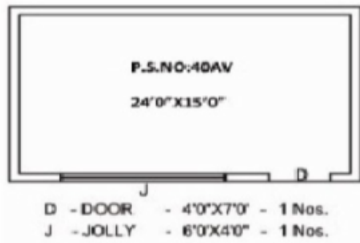

Google Map View

Polling Station Building Front View

Polling Station Front View

Cad View

Key MAP View

Minimum Basic Facility (Please ✓)	Water	Ramp	Plug Points	Toilet	Healthcare
	✓	✓	✓	✓	✓

1 பெயர் : கோதண்டபாணி தந்தை பெயர்: மருதப்பன் வீட்டு எண் : 1 வயது : 59 பாலினம் : ஆண் Photo is available	GBT4975231	2 பெயர் : வதிகா தாயின் பெயர்: சத்யா வீட்டு எண் : 1 வயது : 22 பாலினம் : பெண் Photo is available	RCX2296440	3 பெயர் : டி சந்திரமோகன் தந்தை பெயர்: துரைசிங்கம் வீட்டு எண் : 1 வயது : 19 பாலினம் : ஆண் Photo is available	RCX2324523
4 பெயர் : சொக்கர் தந்தை பெயர்: அருணாசலம் வீட்டு எண் : 1-1 வயது : 65 பாலினம் : ஆண் Photo is available	RCX1717057	5 பெயர் : செல்வி கணவர் பெயர்: சொக்கர் வீட்டு எண் : 1-1 வயது : 55 பாலினம் : பெண் Photo is available	RCX1717065	6 பெயர் : கார்த்திக் தந்தை பெயர்: சேது வீட்டு எண் : 1-1-ஏ வயது : 36 பாலினம் : ஆண் Photo is available	UPG0546903
7 பெயர் : சுபீனா கா கணவர் பெயர்: கார்த்திக் வீட்டு எண் : 1-1-ஏ வயது : 28 பாலினம் : பெண் Photo is available	RCX2167203	8 பெயர் : மனோன்மணி கணவர் பெயர்: சுப்பிரமணி வீட்டு எண் : 1-16 வயது : 71 பாலினம் : பெண் Photo is available	RCX0603266	9 பெயர் : கார்த்திக் தந்தை பெயர்: சுப்ரமணி வீட்டு எண் : 1-16 வயது : 44 பாலினம் : ஆண் Photo is available	RCX0603787
10 பெயர் : பாண்டிச்செல்வி கணவர் பெயர்: கார்த்திக் வீட்டு எண் : 1-16 வயது : 35 பாலினம் : பெண் Photo is available	RCX0603779	11 பெயர் : ரேஸ்மேரி கணவர் பெயர்: சகாய சீலன் வீட்டு எண் : 1-A வயது : 53 பாலினம் : பெண் Photo is available	RCX1069434	12 பெயர் : பா உமா மகேஸ்வரி கணவர் பெயர்: பாலமுருகன் வீட்டு எண் : 1எ வயது : 27 பாலினம் : பெண் Photo is available	RCX2358539
13 பெயர் : மு காஜாமைதீன் தந்தை பெயர்: முஹமது ஹனிபா வீட்டு எண் : 1 அபட்டுகோட்டை கல்யாணசுந்தர வயது : 47 பாலினம் : ஆண் Photo is available	RCX2242816	14 பெயர் : சர்மிளா பானு கா கணவர் பெயர்: காஜாமைதீன் வீட்டு எண் : 1அபட்டுகோட்டை கல்யாணசுந்தரம் வயது : 38 பாலினம் : பெண் Photo is available	RCX2242766	15 பெயர் : நார்ஜஹான் தந்தை பெயர்: இப்ராஹிம் வீட்டு எண் : 1ஏ புஷ்பம் காம்பவுண்ட் வயது : 53 பாலினம் : பெண் Photo is available	RCX2243129
16 பெயர் : கங்காதேவி தந்தை பெயர்: பழனிச்சாமி வீட்டு எண் : 1E வயது : 72 பாலினம் : பெண் Photo is available	RCX1440056	17 பெயர் : நீலாவதி கணவர் பெயர்: மாயத்தேவர் வீட்டு எண் : 1E வயது : 63 பாலினம் : பெண் Photo is available	RCX1388404	18 பெயர் : ராமர் தந்தை பெயர்: செல்லக்கனி நாடார் வீட்டு எண் : 1E வயது : 61 பாலினம் : ஆண் Photo is available	RCX1331982
19 பெயர் : மாயா பாட்ஷா தந்தை பெயர்: சிக்கந்தர் பாட்ஷா வீட்டு எண் : 1E வயது : 57 பாலினம் : ஆண் Photo is available	RCX0603472	20 பெயர் : முத்துக்குமார் தந்தை பெயர்: சண்முகவேல் வீட்டு எண் : 1E வயது : 56 பாலினம் : ஆண் Photo is available	RCX1169739	21 பெயர் : குருநாதன் தந்தை பெயர்: சின்னச்சாமி வீட்டு எண் : 1E வயது : 53 பாலினம் : ஆண் Photo is available	GBT2958544
22 பெயர் : அகஸ்டின் தந்தை பெயர்: அருளானந்தம் வீட்டு எண் : 1E வயது : 53 பாலினம் : ஆண் Photo is available	RCX0823427	23 பெயர் : சுசீலா கணவர் பெயர்: ராமர் வீட்டு எண் : 1E வயது : 52 பாலினம் : பெண் Photo is available	RCX1331966	24 பெயர் : சம்சுதீன் தந்தை பெயர்: தெளவத்கான் வீட்டு எண் : 1E வயது : 52 பாலினம் : ஆண் Photo is available	RCX0922724
25 பெயர் : தஸ்தகீர் தந்தை பெயர்: சர்தார் வீட்டு எண் : 1E வயது : 52 பாலினம் : ஆண் Photo is available	RCX0922435	26 பெயர் : பல்கிஸ் கணவர் பெயர்: தஸ்தகீர் வீட்டு எண் : 1E வயது : 48 பாலினம் : பெண் Photo is available	RCX0922807	27 பெயர் : சந்தானலெட்சுமி கணவர் பெயர்: அகஸ்டின் வீட்டு எண் : 1E வயது : 45 பாலினம் : பெண் Photo is available	RCX0823211
28 பெயர் : ராஜ்குமார் தந்தை பெயர்: மாயத்தேவர் வீட்டு எண் : 1E வயது : 43 பாலினம் : ஆண் Photo is available	RCX0823153	29 பெயர் : ஜெய்கிஷன் தந்தை பெயர்: தாராசந்த் வீட்டு எண் : 1E வயது : 40 பாலினம் : ஆண் Photo is available	RCX0823203	30 பெயர் : சக்கரவர்த்தி தந்தை பெயர்: செளந்தரபாண்டியன் வீட்டு எண் : 1E வயது : 39 பாலினம் : ஆண் Photo is available	RCX1170125