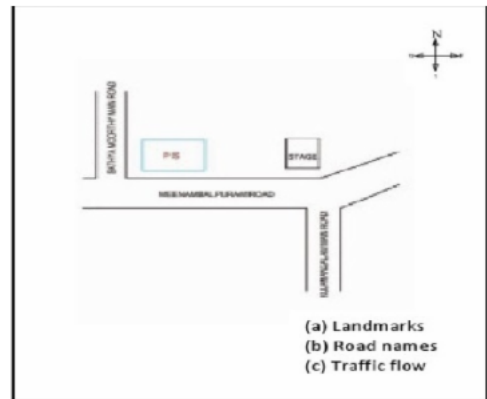

Key MAP View