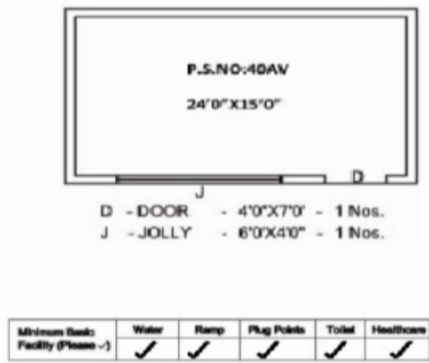

Google Map View

Polling Station Building Front View

Polling Station Front View

Cad View

Key MAP View

1 பெயர் : சொக்கர் தந்தை பெயர் : ராசுத்தேவர் வீட்டு எண் : 1 வயது : 73 பாலினம் : ஆண் Photo is available	RCX0030684	2 பெயர் : பவுன்னம்மாள் கணவர் பெயர் : சொக்கர் வீட்டு எண் : 1 வயது : 53 பாலினம் : பெண் Photo is available	RCX0030692	3 பெயர் : மணிகண்டன் தந்தை பெயர் : சிவன்ராஜ் வீட்டு எண் : 1 வயது : 27 பாலினம் : ஆண் Photo is available	RCX1620673
4 பெயர் : அர்ச்சனாதேவி தந்தை பெயர் : சிவன்ராஜ் வீட்டு எண் : 1 வயது : 26 பாலினம் : பெண் Photo is available	RCX1620624	5 பெயர் : பேச்சி கணவர் பெயர் : பெரியமாயன் வீட்டு எண் : 1-4 வயது : 60 பாலினம் : பெண் Photo is available	RCX1717370	6 பெயர் : ரமேஷ் கண்ணன் தந்தை பெயர் : நடராஜன் வீட்டு எண் : 1-4 வயது : 53 பாலினம் : ஆண் Photo is available	RCX0030262
7 பெயர் : ரமேஷ்குமார் தந்தை பெயர் : பெரியமாயன் வீட்டு எண் : 1-4 வயது : 41 பாலினம் : ஆண் Photo is available	GBT3113149	8 பெயர் : நடேஷ்குமார் தந்தை பெயர் : பெரியமாயன் வீட்டு எண் : 1-4 வயது : 39 பாலினம் : ஆண் Photo is available	GBT4870119	9 பெயர் : ராமலிங்கம் தந்தை பெயர் : ஆறுமுகம் வீட்டு எண் : 1A வயது : 59 பாலினம் : ஆண் Photo is available	RCX1069541
10 பெயர் : மஞ்சமாதா கணவர் பெயர் : அழகர் வீட்டு எண் : 1A வயது : 42 பாலினம் : பெண் Photo is available	RCX1069863	11 பெயர் : சுகதி ச கணவர் பெயர் : சரவண பாண்டி வீட்டு எண் : 1ஏ வயது : 40 பாலினம் : பெண் Photo is available	RCX2224012	12 பெயர் : மணிகண்டன் தந்தை பெயர் : ராமலிங்கம் வீட்டு எண் : 1A வயது : 38 பாலினம் : ஆண் Photo is available	RCX0029553
13 பெயர் : செய்யது நிஷா தந்தை பெயர் : மாபூ பாட்ஷா வீட்டு எண் : 1A வயது : 34 பாலினம் : பெண் Photo is available	RCX00603449	14 பெயர் : கார்த்திக் தந்தை பெயர் : ராமலிங்கம் வீட்டு எண் : 1A வயது : 33 பாலினம் : ஆண் Photo is available	RCX1069558	15 பெயர் : வசந்தா கணவர் பெயர் : வரதராஜன் வீட்டு எண் : 1-a வயது : 63 பாலினம் : பெண் Photo is available	RCX0770008
16 பெயர் : பகவத்செளந்தர்யா தந்தை பெயர் : வரதராஜன் வீட்டு எண் : 1-a வயது : 38 பாலினம் : பெண் Photo is available	RCX0770032	17 பெயர் : டேவிட் ஜாய்சன் தந்தை பெயர் : ரோஸ்மேரி வீட்டு எண் : 1-A வயது : 31 பாலினம் : ஆண் Photo is available	RCX1278761	18 பெயர் : சகாயராஜ் தந்தை பெயர் : சூசமாணிக்கம் வீட்டு எண் : 1A-1 வயது : 56 பாலினம் : ஆண் Photo is available	GBT3106010
19 பெயர் : ஜெனிபர்கற்பகம் கணவர் பெயர் : சகாயராஜ் வீட்டு எண் : 1A-1 வயது : 55 பாலினம் : பெண் Photo is available	GBT3106499	20 பெயர் : சமயமுத்து தந்தை பெயர் : ஆறுமுகம் வீட்டு எண் : 1A-2 வயது : 70 பாலினம் : ஆண் Photo is available	GBT4870093	21 பெயர் : புஷ்பம் கணவர் பெயர் : சமயமுத்து வீட்டு எண் : 1A-2 வயது : 65 பாலினம் : பெண் Photo is available	GBT1042910
22 பெயர் : செல்வராஜ் தந்தை பெயர் : சமயமுத்து வீட்டு எண் : 1A-2 வயது : 46 பாலினம் : ஆண் Photo is available	GBT1831445	23 பெயர் : மாரிமுத்து தந்தை பெயர் : சமயமுத்து வீட்டு எண் : 1A-2 வயது : 42 பாலினம் : ஆண் Photo is available	GBT3104551	24 பெயர் : சண்முகவள்ளி தந்தை பெயர் : சமயமுத்து வீட்டு எண் : 1A-2 வயது : 40 பாலினம் : பெண் Photo is available	GBT3106838
S2 25 பெயர் : குமார் தந்தை பெயர் : முத்தையா வீட்டு எண் : 1A-3 வயது : 55 பாலினம் : ஆண் Photo is available	GBT4870135	S2 26 பெயர் : மலர்கொடி கணவர் பெயர் : குமார் வீட்டு எண் : 1A-3 வயது : 48 பாலினம் : பெண் Photo is available	GBT1039866	#2 27 பெயர் : ரேவதி செ கணவர் பெயர் : செந்தில்குமார் வீட்டு எண் : 1A-5 வயது : 41 பாலினம் : பெண் Photo is available	GBT3106804
28 பெயர் : ஆறுமுகம் கணவர் பெயர் : சமயமுத்து வீட்டு எண் : 1A-6 வயது : 53 பாலினம் : பெண் Photo is available	RCX1379080	29 பெயர் : ராபர்ட் தந்தை பெயர் : மரியநேவில் வீட்டு எண் : 1A-8 வயது : 55 பாலினம் : ஆண் Photo is available	GBT3105632	30 பெயர் : ஜான்சிராணி கணவர் பெயர் : ராபர்ட் வீட்டு எண் : 1A-8 வயது : 49 பாலினம் : பெண் Photo is available	GBT4820585