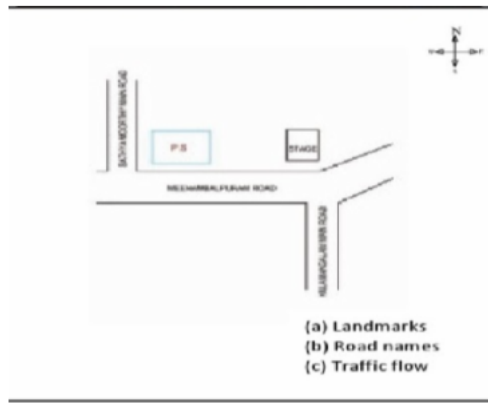

Key MAP View