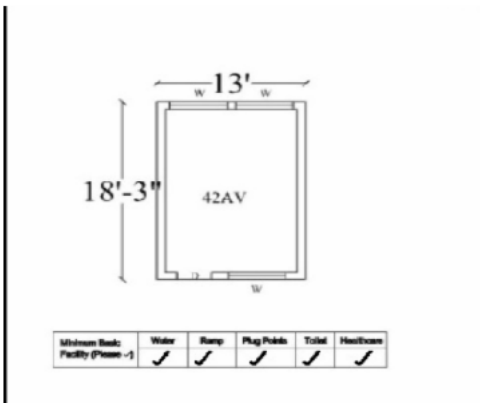

Google Map View

Polling Station Building Front View

Polling Station Front View

Cad View

Key MAP View

1 பெயர் : நாசுர்மீரான் தந்தை பெயர் : நயினாமுகமது வீட்டு எண் : 1 வயது : 54 பாலினம் : ஆண் Photo is available	RCX1279298	2 பெயர் : மங்கையர்கரசி கணவர் பெயர் : குலசேகரராஜா வீட்டு எண் : 1 வயது : 39 பாலினம் : பெண் Photo is available	RCX1279132	3 பெயர் : பேச்சியம்மாள் தந்தை பெயர் : மீனாட்சி சுந்தரம் வீட்டு எண் : 1 வயது : 30 பாலினம் : பெண் Photo is available	RCX1279116
4 பெயர் : கோ அப்பாஸ் மைதீன் தந்தை பெயர் : கோதர்மைதீன் வீட்டு எண் : 1-1 வயது : 61 பாலினம் : ஆண் Photo is available	GBT3219292	5 பெயர் : சாராள்பாணு கணவர் பெயர் : அப்பாஸ் வீட்டு எண் : 1-1 வயது : 50 பாலினம் : பெண் Photo is available	GBT3219276	6 பெயர் : சுல்தான்காஜாமைதீன் தந்தை பெயர் : இப்ராகிம் வீட்டு எண் : 1-1 வயது : 39 பாலினம் : ஆண் Photo is available	GBT3219284
7 பெயர் : பாண்டலீஸ்வரி கணவர் பெயர் : கலையரசன் வீட்டு எண் : 1/1 வயது : 26 பாலினம் : பெண் Photo is available	RCX2075067	8 பெயர் : ஹரி விக்னேஷ் தந்தை பெயர் : செந்தில் வேல் வீட்டு எண் : 1/2 வயது : 24 பாலினம் : ஆண் Photo is available	RCX2075281	9 பெயர் : செந்தில்வேல் தந்தை பெயர் : ராஜசேர்வை வீட்டு எண் : 1-2-1 வயது : 52 பாலினம் : ஆண் Photo is available	GBT1913326
10 பெயர் : மீனாட்சி கணவர் பெயர் : செந்தில்சேர்வை வீட்டு எண் : 1-2-1 வயது : 48 பாலினம் : பெண் Photo is available	GBT1065713	11 பெயர் : கருணாகரன் தந்தை பெயர் : ஆறுமுகம் வீட்டு எண் : 1-2-3 வயது : 40 பாலினம் : ஆண் Photo is available	GBT3218799	12 பெயர் : கலைச்செல்வி தந்தை பெயர் : ஆறுமுகம் வீட்டு எண் : 1-2-3 வயது : 39 பாலினம் : பெண் Photo is available	GBT3218369
13 பெயர் : காதர்பீலி தந்தை பெயர் : முகமது பாடஷா வீட்டு எண் : 1A வயது : 35 பாலினம் : பெண் Photo is available	RCX0203869	14 பெயர் : ஜாகீர்உசேன் தந்தை பெயர் : நாசுர்மீரான் வீட்டு எண் : 1a வயது : 30 பாலினம் : ஆண் Photo is available	RCX1279223	15 பெயர் : சீனிசெய்யதுஅலி தந்தை பெயர் : இஸ்மாயில்கனி வீட்டு எண் : 1C வயது : 38 பாலினம் : ஆண் Photo is available	RCX0034025
16 பெயர் : ராஜேஸ்வரி கணவர் பெயர் : மாரியப்பன் வீட்டு எண் : 1E வயது : 53 பாலினம் : பெண் Photo is available	GBT1022144	17 பெயர் : பூவிழி கணவர் பெயர் : சீனிவாசன் வீட்டு எண் : 2 வயது : 40 பாலினம் : பெண் Photo is available	RCX2171049	18 பெயர் : ராஜசேகர் தந்தை பெயர் : நாராயணசாமி வீட்டு எண் : 2 வயது : 30 பாலினம் : ஆண் Photo is available	RCX1388818
19 பெயர் : முத்துகுமார் தாயின் பெயர் : ராஜேஷ்வரி வீட்டு எண் : 2 வயது : 29 பாலினம் : ஆண் Photo is available	RCX1648963	20 பெயர் : சிவா தந்தை பெயர் : மாரியப்பன் வீட்டு எண் : 2 வயது : 25 பாலினம் : ஆண் Photo is available	RCX2002780	21 பெயர் : பரமசிவம் தந்தை பெயர் : சேது வீட்டு எண் : 2A வயது : 44 பாலினம் : ஆண் Photo is available	RCX1170992
22 பெயர் : மாரியப்பன் தந்தை பெயர் : வேலுச்சாமி வீட்டு எண் : 2A-1 வயது : 58 பாலினம் : ஆண் Photo is available	GBT4016564	23 பெயர் : தமிழரசி கணவர் பெயர் : ராஜமாரியப்பன் வீட்டு எண் : 2A-2 வயது : 71 பாலினம் : பெண் Photo is available	RCX1722891	24 பெயர் : சுந்தர்ராஜன் தந்தை பெயர் : ராஜமாரியப்பன் வீட்டு எண் : 2A-2 வயது : 49 பாலினம் : ஆண் Photo is available	RCX1722909
25 பெயர் : குலசேகரராஜா தந்தை பெயர் : குருசாமி வீட்டு எண் : 2A-4 வயது : 44 பாலினம் : ஆண் Photo is available	GBT1022045	26 பெயர் : சீனிவாசன் தந்தை பெயர் : குருசாமி வீட்டு எண் : 2A-4 வயது : 43 பாலினம் : ஆண் Photo is available	GBT4797700	27 பெயர் : மாரிக்கண்ணன் தந்தை பெயர் : நடராஜன் வீட்டு எண் : 3 வயது : 56 பாலினம் : ஆண் Photo is available	RCX0033662
28 பெயர் : பாண்டலீஸ்வரி கணவர் பெயர் : மாரிக்கண்ணன் வீட்டு எண் : 3 வயது : 51 பாலினம் : பெண் Photo is available	RCX0033670	29 பெயர் : ரவிராஜன் தந்தை பெயர் : சண்முகம் வீட்டு எண் : 3 வயது : 50 பாலினம் : ஆண் Photo is available	RCX1279322	30 பெயர் : முகமது சலீம் தாயின் பெயர் : ரம்ஜான் பேகம் வீட்டு எண் : 3 வயது : 26 பாலினம் : ஆண் Photo is available	RCX1648740