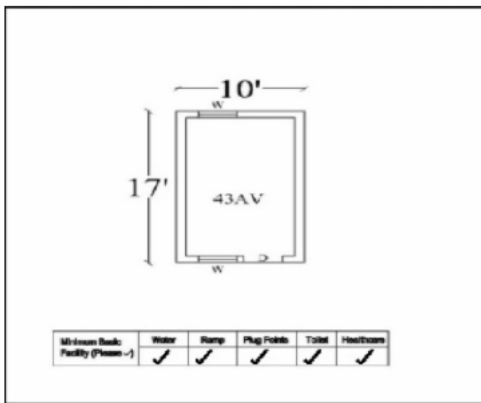

Google Map View

Polling Station Building Front View

Polling Station Front View

Cad View

Key MAP View

1 பெயர் : விஷ்ணுபிரியா பா தந்தை பெயர்: பாலகிருஷ்ணன் ரா வீட்டு எண் : 1/1 வயது : 21 பாலினம் : பெண் Photo is available	RCX2310985	2 பெயர் : சித்ரா தந்தை பெயர்: செந்தில்குமார் வீட்டு எண் : 1E வயது : 41 பாலினம் : பெண் Photo is available	RCX0605717	3 பெயர் : ரகு தந்தை பெயர்: சுப்புராஜ் வீட்டு எண் : 1e வயது : 40 பாலினம் : ஆண் Photo is available	RCX0925370
4 பெயர் : சர்மிளாபாணு கணவர் பெயர்: சாகுல்ஹமீது வீட்டு எண் : 1E வயது : 37 பாலினம் : பெண் Photo is available	RCX1171255	5 பெயர் : மாலிக்கபூர் தந்தை பெயர்: குத்புதீன் வீட்டு எண் : 1-E வயது : 58 பாலினம் : ஆண் Photo is available	GBT4976544	6 பெயர் : கணேசன் தந்தை பெயர்: தங்கவேலு வீட்டு எண் : 1-E வயது : 56 பாலினம் : ஆண் Photo is available	GBT4976528
7 பெயர் : ராதா தந்தை பெயர்: சக்திவேல் வீட்டு எண் : 1-E வயது : 50 பாலினம் : பெண் Photo is available	GBT4976494	8 பெயர் : பாக்கியம் கணவர் பெயர்: கணேசன் வீட்டு எண் : 1-E வயது : 48 பாலினம் : பெண் Photo is available	GBT4976510	9 பெயர் : சாகுல்ஹமீது தந்தை பெயர்: குத்புதீன் வீட்டு எண் : 1-E வயது : 48 பாலினம் : ஆண் Photo is available	GBT4976536
10 பெயர் : ராதாகிருஷ்ணன் தந்தை பெயர்: தங்கவேல்முதலியார் வீட்டு எண் : 2A வயது : 50 பாலினம் : ஆண் Photo is available	RCX1724848	S 11 பெயர் : பீமா பேகம் சா கணவர் பெயர்: மனோசு அலி வீட்டு எண் : 2ஏ வயது : 21 பாலினம் : பெண் DELETED Photo is available	RCX2357820	12 பெயர் : பஞ்சவர்ணம் கணவர் பெயர்: அம்பிகாபதி வீட்டு எண் : 3 வயது : 81 பாலினம் : பெண் Photo is available	RCX1724855
13 பெயர் : செந்தில்குமார் தந்தை பெயர்: லக்ஷ்மணன் வீட்டு எண் : 3 வயது : 49 பாலினம் : ஆண் Photo is available	RCX0605725	14 பெயர் : கௌரி தந்தை பெயர்: அம்பிகாபதி வீட்டு எண் : 3 வயது : 46 பாலினம் : பெண் Photo is available	RCX1724863	15 பெயர் : பி முருகன் இதரர் பெயர்: ம் ஆறுமுகாவள்ளி வீட்டு எண் : 3 வயது : 46 பாலினம் : ஆண் Photo is available	RCX2228666
16 பெயர் : ம் ஆறுமுகாவள்ளி கணவர் பெயர்: முருகன் வீட்டு எண் : 3 வயது : 44 பாலினம் : பெண் Photo is available	RCX2219921	17 பெயர் : நாகரூபினி தந்தை பெயர்: கண்ணன் வீட்டு எண் : 3 வயது : 28 பாலினம் : பெண் Photo is available	RCX1483007	18 பெயர் : மதுபிரசன்னா தந்தை பெயர்: இரத்தினவேல் வீட்டு எண் : 3 வயது : 23 பாலினம் : ஆண் Photo is available	RCX2163335
19 பெயர் : ம் கீர்த்தன தந்தை பெயர்: பி முருகன் வீட்டு எண் : 3 வயது : 21 பாலினம் : பெண் Photo is available	RCX2219970	20 பெயர் : ராமலிங்கம் தந்தை பெயர்: முத்துராமன் வீட்டு எண் : 3-5 வயது : 68 பாலினம் : ஆண் Photo is available	RCX0182402	21 பெயர் : யோகேஷ்வரி மா தந்தை பெயர்: மாணிக்கம் வீட்டு எண் : 3ஏ வயது : 24 பாலினம் : பெண் Photo is available	RCX2117414
22 பெயர் : பிரேம்குமார் மாணிக்கம் தந்தை பெயர்: மாணிக்கம் வீட்டு எண் : 3ஏ வயது : 20 பாலினம் : ஆண் Photo is available	RCX2286805	23 பெயர் : அங்குசாமி தந்தை பெயர்: சேதுமுதலியார் வீட்டு எண் : 4 வயது : 74 பாலினம் : ஆண் Photo is available	GBT4910055	24 பெயர் : லெட்சுமி கணவர் பெயர்: அங்குசாமி வீட்டு எண் : 4 வயது : 64 பாலினம் : பெண் Photo is available	RCX1724871
25 பெயர் : லலிதா கணவர் பெயர்: ராமு வீட்டு எண் : 4 வயது : 60 பாலினம் : பெண் Photo is available	RCX0035576	26 பெயர் : மகாலெட்சுமி கணவர் பெயர்: பழனியப்பன் வீட்டு எண் : 4 வயது : 53 பாலினம் : பெண் Photo is available	RCX0034991	27 பெயர் : இந்திராணி தந்தை பெயர்: வீரையா வீட்டு எண் : 4 வயது : 42 பாலினம் : பெண் Photo is available	GBT2950111
28 பெயர் : வினிதா சி சிவபிரகாஷ் கணவர் பெயர்: சிவப்ரகாஷ் வீட்டு எண் : 4 வயது : 31 பாலினம் : பெண் Photo is available	RCX2191427	29 பெயர் : சிக்கந்தர்கனி தந்தை பெயர்: நாசூர் மீரான் வீட்டு எண் : 4-2 வயது : 27 பாலினம் : ஆண் Photo is available	RCX1550953	30 பெயர் : ஜெயா கணவர் பெயர்: நாகராஜன் வீட்டு எண் : 4/10 வயது : 49 பாலினம் : பெண் Photo is available	RCX1071414