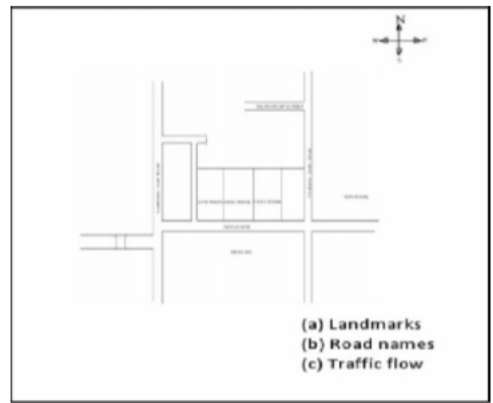

Cad View

Key MAP View