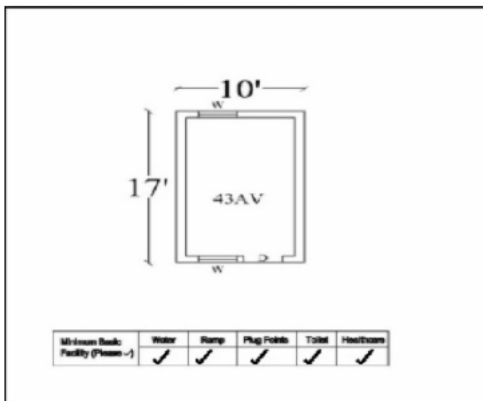

Google Map View

Polling Station Building Front View

Polling Station Front View

Cad View

Key MAP View

1 பெயர் : வெள்ளைச்சாமி தந்தை பெயர் : அருணாச்சலம் வீட்டு எண் : 1 வயது : 66 பாலினம் : ஆண் Photo is available	RCX1279363	2 பெயர் : சாந்தி கணவர் பெயர் : பால்ராஜ் வீட்டு எண் : 1 வயது : 56 பாலினம் : பெண் Photo is available	RCX1586528	3 பெயர் : முத்துமாரி கணவர் பெயர் : வெள்ளைச்சாமி வீட்டு எண் : 1 வயது : 54 பாலினம் : பெண் Photo is available	RCX1279660
4 பெயர் : முத்துகுமார் தந்தை பெயர் : வெள்ளைச்சாமி வீட்டு எண் : 1 வயது : 41 பாலினம் : ஆண் Photo is available	RCX1279504	5 பெயர் : தூர்காலெட்சுமி தந்தை பெயர் : பாலகிருஷ்ணன் வீட்டு எண் : 1/1 வயது : 24 பாலினம் : பெண் Photo is available	RCX2002962	6 பெயர் : கண்ணன் தந்தை பெயர் : ராஜேந்தரன் வீட்டு எண் : 1-3 வயது : 36 பாலினம் : ஆண் Photo is available	RCX2185551
7 பெயர் : காந்திமதி தந்தை பெயர் : முத்தையா வீட்டு எண் : 1/16 வயது : 28 பாலினம் : பெண் Photo is available	RCX2052934	8 பெயர் : காசிம்ரஸ்லி தந்தை பெயர் : முகமதுஇஸ்மாயில் வீட்டு எண் : 1E வயது : 63 பாலினம் : ஆண் Photo is available	RCX0604959	9 பெயர் : ஆதம்ஷா தந்தை பெயர் : முகமதுஇஸ்மாயில் வீட்டு எண் : 1E வயது : 61 பாலினம் : ஆண் Photo is available	RCX0604967
10 பெயர் : புருகா நிஷா தந்தை பெயர் : தாஜீதீன் வீட்டு எண் : 1E வயது : 44 பாலினம் : ஆண் Photo is available	RCX1332899	11 பெயர் : கார்த்திக்கனி தந்தை பெயர் : பாண்டி வீட்டு எண் : 1E வயது : 29 பாலினம் : ஆண் Photo is available	RCX1332998	12 பெயர் : அருள்மொழி கணவர் பெயர் : செளந்தர் வீட்டு எண் : 1-E வயது : 59 பாலினம் : பெண் Photo is available	GBT5277322
13 பெயர் : அப்துல்லா தந்தை பெயர் : நஸீர் வீட்டு எண் : 1-E வயது : 58 பாலினம் : ஆண் Photo is available	GBT4976338	14 பெயர் : செய்யதுஅலிபாத்திமா கணவர் பெயர் : பகுருதீன் வீட்டு எண் : 1-E வயது : 43 பாலினம் : பெண் Photo is available	GBT5277405	15 பெயர் : சண்முகப்ரியா தந்தை பெயர் : முத்தையா வீட்டு எண் : 1இ/16 வயது : 24 பாலினம் : பெண் Photo is available	RCX2101079
16 பெயர் : சந்தானம் தந்தை பெயர் : ஆறுமுகம் வீட்டு எண் : 2 வயது : 59 பாலினம் : ஆண் Photo is available	RCX0604645	17 பெயர் : நிலா தந்தை பெயர் : பாண்டியன் வீட்டு எண் : 2 வயது : 29 பாலினம் : பெண் Photo is available	RCX1440759	18 பெயர் : ஆறுமுகம் தந்தை பெயர் : ராமர் வீட்டு எண் : 2 வயது : 26 பாலினம் : ஆண் Photo is available	RCX1599505
19 பெயர் : லக்ஷ்மி இதரர் பெயர் : மகேந்திரன் வீட்டு எண் : 2/1 வயது : 60 பாலினம் : பெண் Photo is available	GBT4015004	20 பெயர் : ரபிக்ராஜா தந்தை பெயர் : காஜா வீட்டு எண் : 2/474 வயது : 37 பாலினம் : ஆண் Photo is available	RCX0035220	21 பெயர் : சோனை முத்தையா தந்தை பெயர் : ராமர் வீட்டு எண் : 2A வயது : 30 பாலினம் : ஆண் Photo is available	RCX1279629
22 பெயர் : ம் ராமர் தந்தை பெயர் : தனம் ர் வீட்டு எண் : 2ஸி வயது : 50 பாலினம் : ஆண் Photo is available	RCX2221786	23 பெயர் : தனம் கணவர் பெயர் : ராமர் வீட்டு எண் : 2C வயது : 47 பாலினம் : பெண் Photo is available	GBT3222007	24 பெயர் : காந்தி கணவர் பெயர் : சங்கரநாராயணன் வீட்டு எண் : 2D வயது : 75 பாலினம் : பெண் Photo is available	GBT4820676
25 பெயர் : சாந்தி தந்தை பெயர் : சங்கரநாராயணன் வீட்டு எண் : 2D வயது : 46 பாலினம் : பெண் Photo is available	GBT4820692	26 பெயர் : முருகபாண்டியன் தந்தை பெயர் : சங்கரநாராயணன் வீட்டு எண் : 2D வயது : 45 பாலினம் : ஆண் Photo is available	GBT4820684	27 பெயர் : செல்வராஜ் தந்தை பெயர் : சங்கரநாராயணன் வீட்டு எண் : 2D வயது : 40 பாலினம் : ஆண் Photo is available	GBT4820700
28 பெயர் : வீரமணி தந்தை பெயர் : ஜெகநாதன் வீட்டு எண் : 3 வயது : 39 பாலினம் : ஆண் Photo is available	GBT5277363	29 பெயர் : அங்குசாமி தந்தை பெயர் : சப்பாணி வீட்டு எண் : 3/1 வயது : 56 பாலினம் : ஆண் Photo is available	RCX0926261	30 பெயர் : கலாவதி கணவர் பெயர் : அங்குச்சாமி வீட்டு எண் : 3/1 வயது : 52 பாலினம் : பெண் Photo is available	RCX0926279