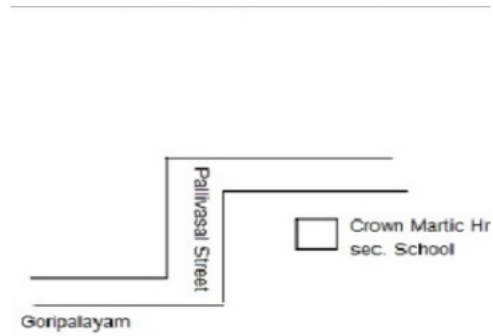

Google Map View

Polling Station Building Front View

Polling Station Front View

Cad View

Key MAP View

சட்டமன்றத் தொகுதியின் எண் மற்றும் பெயர் : 191-மதுரை (வடக்கு)
பிரிவு எண் மற்றும் பெயர் 1-மதுரை (மா), பந்தல்குடி மெயின் ரோடு வார்டு 28