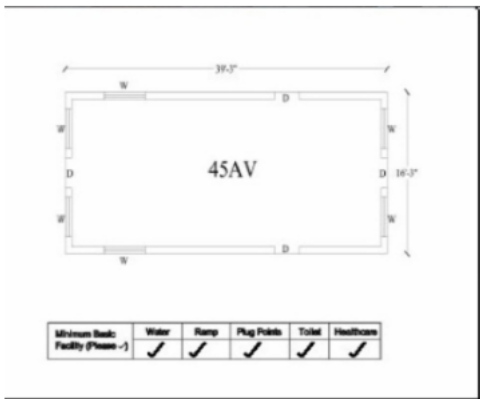

Google Map View

Polling Station Building Front View

Polling Station Front View

Cad View

Key MAP View

சட்டமன்றத் தொகுதியின் எண் மற்றும் பெயர் : 191-மதுரை (வடக்கு)
பிரிவு எண் மற்றும் பெயர் 1-மதுரை (மா), பந்தல்குடி மெயின் ரோடு வார்டு 28