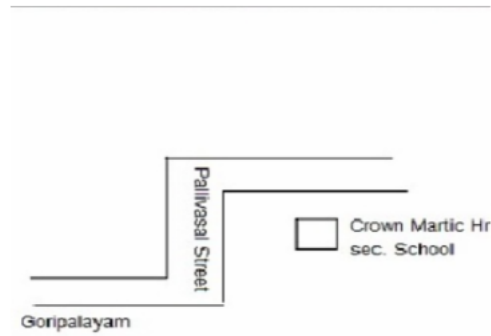

Google Map View

Polling Station Building Front View

Polling Station Front View

Cad View

Key MAP View

சட்டமன்றத் தொகுதியின் எண் மற்றும் பெயர் : 191-மதுரை (வடக்கு)  
பிரிவு எண் மற்றும் பெயர் 1-மதுரை (மா), செல்லூர் விசாலம் 2வது தெரு வார்டு 28