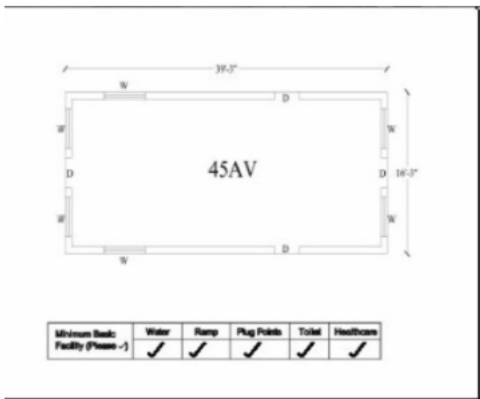

Google Map View

Polling Station Building Front View

Polling Station Front View

Cad View

Key MAP View

சட்டமன்றத் தொகுதியின் எண் மற்றும் பெயர் : 191-மதுரை (வடக்கு)  
பிரிவு எண் மற்றும் பெயர் 1-மதுரை (மா), செல்லூர் விசாலம் 2வது தெரு வார்டு 28