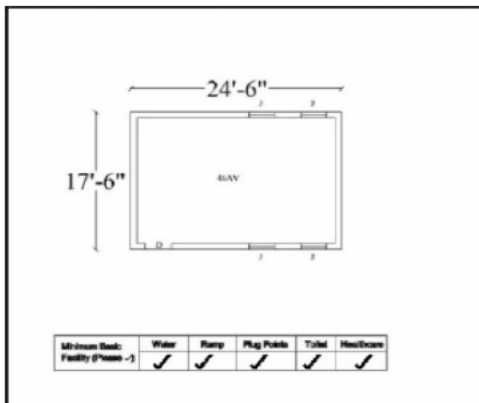

Google Map View

Polling Station Building Front View

Polling Station Front View

Cad View

Key MAP View

1 பெயர் : சிவா குமார் தந்தை பெயர்: ரவி சந்திரன் வீட்டு எண் : 0 வயது : 25 பாலினம் : ஆண்	RCX2077642 Photo is available	2 பெயர் : வேலப்பன் தந்தை பெயர்: செல்வம் வீட்டு எண் : 1 வயது : 70 பாலினம் : ஆண்	RCX1718832 Photo is available	3 பெயர் : செல்வக்குமார் தந்தை பெயர்: பால்சாமி வீட்டு எண் : 1 வயது : 65 பாலினம் : ஆண்	RCX0926782 Photo is available
4 பெயர் : முருகேஸ்வரி கணவர் பெயர்: வேலப்பன் வீட்டு எண் : 1 வயது : 58 பாலினம் : பெண்	RCX1718840 Photo is available	5 பெயர் : பாக்கியலெட்சுமி கணவர் பெயர்: செல்வக்குமார் வீட்டு எண் : 1 வயது : 55 பாலினம் : பெண்	RCX0926774 Photo is available	6 பெயர் : பூங்கோடி கணவர் பெயர்: பாண்டியன் வீட்டு எண் : 1 வயது : 42 பாலினம் : பெண்	RCX1389725 Photo is available
7 பெயர் : ஸ்ரீதீர்த்தா தந்தை பெயர்: மாதவன் வீட்டு எண் : 1 வயது : 33 பாலினம் : பெண்	RCX1506021 Photo is available	8 பெயர் : நாகலெட்சுமி வெ தந்தை பெயர்: வெங்கடசாமி வீட்டு எண் : 1/1 வயது : 46 பாலினம் : பெண்	GBT3157310 Photo is available	9 பெயர் : மகாலெட்சுமி வே தந்தை பெயர்: வெங்கடசாமி வீட்டு எண் : 1/1 வயது : 40 பாலினம் : பெண்	GBT3157302 Photo is available
10 பெயர் : பாலசுப்பிரமணி தந்தை பெயர்: வேலப்பன் வீட்டு எண் : 1-1 வயது : 38 பாலினம் : ஆண்	RCX0183038 Photo is available	11 பெயர் : கௌசல்யா தந்தை பெயர்: வேலப்பன் வீட்டு எண் : 1/1 வயது : 27 பாலினம் : பெண்	RCX1585660 Photo is available	12 பெயர் : பாண்டி தந்தை பெயர்: ரத்தினம் வீட்டு எண் : 1-3 வயது : 48 பாலினம் : ஆண்	RCX1718857 Photo is available
13 பெயர் : அன்னலெட்சுமி தந்தை பெயர்: ரத்தினம் வீட்டு எண் : 1-3 வயது : 43 பாலினம் : பெண்	GBT4676581 Photo is available	14 பெயர் : ஆரோக்கியராஜ் தந்தை பெயர்: அந்தோணிசாமி வீட்டு எண் : 1-11 வயது : 44 பாலினம் : ஆண்	RCX0038497 Photo is available	15 பெயர் : நேரு தந்தை பெயர்: மகாலிங்கம் வீட்டு எண் : 1A வயது : 62 பாலினம் : ஆண்	RCX1280528 Photo is available
16 பெயர் : கருணானந்தம் தந்தை பெயர்: முத்துநாகு வீட்டு எண் : 1A வயது : 50 பாலினம் : ஆண்	GBT3218757 Photo is available	17 பெயர் : கலாராணி கணவர் பெயர்: கருணானந்தம் வீட்டு எண் : 1A வயது : 43 பாலினம் : பெண்	GBT3217932 Photo is available	18 பெயர் : சித்ரா தந்தை பெயர்: சுரேஷ் வீட்டு எண் : 1A வயது : 41 பாலினம் : பெண்	RCX1172410 Photo is available
19 பெயர் : இஸ்மாயில் பாணு தந்தை பெயர்: நாசர் பிச்சை வீட்டு எண் : 1 ஏ 9 வயது : 20 பாலினம் : பெண்	RCX2234706 Photo is available	20 பெயர் : ரம்யா ர தந்தை பெயர்: ரவிசந்திரன் வீட்டு எண் : 1ஏ/20 வயது : 27 பாலினம் : பெண்	RCX2138758 Photo is available	21 பெயர் : முத்துக்குமார் தந்தை பெயர்: பாலகுரு வீட்டு எண் : 1A-21 வயது : 34 பாலினம் : ஆண்	RCX1172857 Photo is available
22 பெயர் : சரவணகுமார் தந்தை பெயர்: ஞானபண்டிதன் வீட்டு எண் : 1B-21 வயது : 46 பாலினம் : ஆண்	RCX0038448 Photo is available	23 பெயர் : மகாலெட்சுமி கணவர் பெயர்: சரவணக்குமார் வீட்டு எண் : 1B-21 வயது : 42 பாலினம் : பெண்	RCX0038430 Photo is available	24 பெயர் : செல்வராஜ் தந்தை பெயர்: சுப்பையா வீட்டு எண் : 1E வயது : 61 பாலினம் : ஆண்	RCX1172568 Photo is available
25 பெயர் : ஜாஹிர் உசேன் தந்தை பெயர்: காதர் இப்ராஹிம் வீட்டு எண் : 1E வயது : 56 பாலினம் : ஆண்	RCX0888743 Photo is available	26 பெயர் : முருகன் தந்தை பெயர்: மாரிமுத்து வீட்டு எண் : 1E வயது : 55 பாலினம் : ஆண்	RCX0926683 Photo is available	27 பெயர் : சித்ரா கணவர் பெயர்: முருகன் வீட்டு எண் : 1E வயது : 51 பாலினம் : பெண்	RCX0926667 Photo is available
28 பெயர் : ராம்குமார் தந்தை பெயர்: துரைப்பாண்டி வீட்டு எண் : 1E வயது : 43 பாலினம் : ஆண்	RCX0607945 Photo is available	29 பெயர் : லெட்சுமணகுமார் தந்தை பெயர்: துரைப்பாண்டி வீட்டு எண் : 1E வயது : 43 பாலினம் : ஆண்	RCX0607200 Photo is available	30 பெயர் : சாந்திபிரியா கணவர் பெயர்: வெங்கடேசன் வீட்டு எண் : 1E வயது : 36 பாலினம் : பெண்	RCX1172576 Photo is available