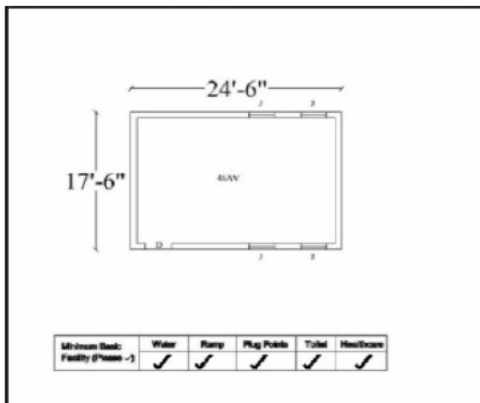

Google Map View

Polling Station Building Front View

Polling Station Front View

Cad View

Key MAP View

1 பெயர் : மாதவன் தந்தை பெயர்: குப்புசாமி வீட்டு எண் : 1A வயது : 63 பாலினம் : ஆண் Photo is available	RCX0770636	2 பெயர் : ரம்பா கணவர் பெயர்: சுந்தர்ராஜன் வீட்டு எண் : 2 வயது : 42 பாலினம் : பெண் Photo is available	RCX0607424	3 பெயர் : கார்த்திகேயன் தந்தை பெயர்: ராஜமாரியப்பன் வீட்டு எண் : 2 வயது : 37 பாலினம் : ஆண் Photo is available	RCX0262394
4 பெயர் : பத்திரகாளி இதரர் பெயர்: கார்த்திகேயன் வீட்டு எண் : 2 வயது : 37 பாலினம் : பெண் Photo is available	RCX0607689	5 பெயர் : கணேஷ்வரி கணவர் பெயர்: ராமகிருஷ்ணன் வீட்டு எண் : 2 வயது : 36 பாலினம் : பெண் Photo is available	RCX0926998	6 பெயர் : முத்துகுமார் தந்தை பெயர்: மாரியப்பன் வீட்டு எண் : 2 வயது : 29 பாலினம் : ஆண் Photo is available	RCX1550516
7 பெயர் : சதீஸ்குமார் எம் தந்தை பெயர்: முத்துபாண்டி எஸ் வீட்டு எண் : 2ஏ வயது : 26 பாலினம் : ஆண் Photo is available	RCX2224202	8 பெயர் : கீர்த்தனா தந்தை பெயர்: முத்துப்பாண்டி வீட்டு எண் : 2ஏ வயது : 23 பாலினம் : பெண் Photo is available	RCX2155372	9 பெயர் : மசியம்மாள் கணவர் பெயர்: முத்து வீட்டு எண் : 8 வயது : 78 பாலினம் : பெண் Photo is available	RCX1144500
10 பெயர் : அப்துல்காதர் தந்தை பெயர்: ஷேக்மதீன் வீட்டு எண் : 8 வயது : 55 பாலினம் : ஆண் Photo is available	RCX0468520	11 பெயர் : புவனேஸ்வரி கணவர் பெயர்: கருப்பையா வீட்டு எண் : 8 வயது : 49 பாலினம் : பெண் Photo is available	RCX1144534	12 பெயர் : தியாகராஜன் தந்தை பெயர்: ராக்கப்பன் வீட்டு எண் : 9 வயது : 51 பாலினம் : ஆண் Photo is available	RCX0037754
S 13 பெயர் : ரேவதி கணவர் பெயர்: முத்துச்செல்வம் வீட்டு எண் : 9 வயது : 43 பாலினம் : பெண் Photo is available	GBT4979910	14 பெயர் : ராதா கணவர் பெயர்: தியாகராஜன் வீட்டு எண் : 9 வயது : 41 பாலினம் : பெண் Photo is available	RCX0037762	15 பெயர் : வனராஜ் தந்தை பெயர்: ராஜ்ஆசாரி வீட்டு எண் : 9A வயது : 61 பாலினம் : ஆண் Photo is available	GBT4979696
16 பெயர் : சுதர்சன் தந்தை பெயர்: சிவசுப்ரமணி வீட்டு எண் : 10/1 வயது : 25 பாலினம் : ஆண் Photo is available	RCX2053247	17 பெயர் : சம்கநிஷா கணவர் பெயர்: பரகத்அலி வீட்டு எண் : 10-14 வயது : 63 பாலினம் : பெண் Photo is available	RCX0037598	18 பெயர் : ரஷ்யா தந்தை பெயர்: ஜாகிர்உசேன் வீட்டு எண் : 10-14 வயது : 55 பாலினம் : பெண் Photo is available	RCX0037564
19 பெயர் : சேக் அப்துல்லா தந்தை பெயர்: பரகத் அலி வீட்டு எண் : 10-14 வயது : 37 பாலினம் : ஆண் Photo is available	RCX0038521	20 பெயர் : சீனி முகமது தந்தை பெயர்: பரகத் அலி வீட்டு எண் : 10-14 வயது : 36 பாலினம் : ஆண் Photo is available	RCX0038539	21 பெயர் : சதுரகிரி தந்தை பெயர்: பாலகுருநாதன் வீட்டு எண் : 11 வயது : 47 பாலினம் : ஆண் Photo is available	GBT4980017
22 பெயர் : சண்முகசுந்தரி கணவர் பெயர்: சதுரகிரி வீட்டு எண் : 11 வயது : 45 பாலினம் : பெண் Photo is available	GBT4979928	23 பெயர் : ராஜா தந்தை பெயர்: குசைநாதன் வீட்டு எண் : 11C வயது : 52 பாலினம் : ஆண் Photo is available	RCX0824516	24 பெயர் : மீனாட்சி இதரர் பெயர்: சுப்பிரமணியன் வீட்டு எண் : 12 வயது : 71 பாலினம் : பெண் Photo is available	RCX0607143
25 பெயர் : பஜ்ஜுல் ரகுமான் தந்தை பெயர்: சாகுல் ஹமீது வீட்டு எண் : 14 வயது : 22 பாலினம் : ஆண் Photo is available	RCX2216349	26 பெயர் : சேக் முஹம்மது சதாம் உசேன் தந்தை பெயர்: ஹபீப்பஹ்மான் வீட்டு எண் : 15 வயது : 33 பாலினம் : ஆண் Photo is available	RCX0824623	27 பெயர் : ஜெகன் குமார் தந்தை பெயர்: முத்துவேல் வீட்டு எண் : 16-50 வயது : 36 பாலினம் : ஆண் Photo is available	RCX0037663
28 பெயர் : கார்த்திகாலட்சுமி தந்தை பெயர்: வெற்றிவேல் வீட்டு எண் : 16A வயது : 36 பாலினம் : பெண் Photo is available	RCX1280536	29 பெயர் : சிக்கந்தர் சுல்தான் தந்தை பெயர்: முத்துபீர் நாசூர்கனி வீட்டு எண் : 17A வயது : 42 பாலினம் : ஆண் Photo is available	RCX0824698	30 பெயர் : மஞ்சு கணவர் பெயர்: தங்ககுருசாமி வீட்டு எண் : 18 வயது : 33 பாலினம் : பெண் Photo is available	RCX1173020