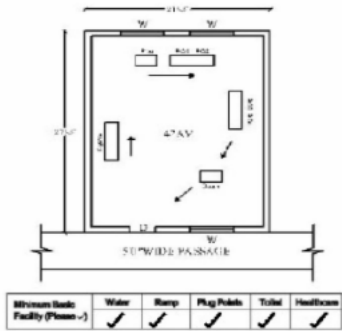

வாக்காளர் பதிவு அலுவலரின்
கையொப்பம்

Nazri Naksha

Google Map View

Polling Station Building Front View

Polling Station Front View

Cad View

Key MAP View

| | | | | | |
|---|------------|--|------------|--|------------|
| 1 பெயர் : வீராச்சாமி தந்தை பெயர் : இராமகிருஷ்ணன் வீட்டு எண் : 1E வயது : 85 பாலினம் : ஆண் Photo is available | RCX1073063 | 2 பெயர் : சண்முகத்தாய் கணவர் பெயர் : வீராசாமி வீட்டு எண் : 1E வயது : 75 பாலினம் : பெண் Photo is available | RCX1073055 | 3 பெயர் : முத்தம்மாள் கணவர் பெயர் : பழனிச்சாமி வீட்டு எண் : 1E வயது : 73 பாலினம் : பெண் Photo is available | RCX0927764 |
| 4 பெயர் : காதரீவி கணவர் பெயர் : அமீர் பாஷா வீட்டு எண் : 1e வயது : 69 பாலினம் : பெண் Photo is available | RCX1173194 | 5 பெயர் : சத்தியேந்திரன் தந்தை பெயர் : பஞ்சகல்யாணி வீட்டு எண் : 1E வயது : 49 பாலினம் : ஆண் Photo is available | RCX0373241 | 6 பெயர் : செல்வராஜ் தந்தை பெயர் : வீரணத்தேவர் வீட்டு எண் : 1E வயது : 46 பாலினம் : ஆண் Photo is available | GBT4677027 |
| 7 பெயர் : கற்பகம் தந்தை பெயர் : பழனிச்சாமி வீட்டு எண் : 1E வயது : 46 பாலினம் : பெண் Photo is available | RCX0927608 | 8 பெயர் : மஹபூபாஷா தந்தை பெயர் : அமீர் பாஷா வீட்டு எண் : 1E வயது : 46 பாலினம் : ஆண் Photo is available | RCX0035626 | 9 பெயர் : முத்துமாரி கணவர் பெயர் : கண்ணன் வீட்டு எண் : 1E வயது : 45 பாலினம் : பெண் Photo is available | RCX0824920 |
| 10 பெயர் : ரமேஷ் தந்தை பெயர் : ஜெயராஜ் வீட்டு எண் : 1E வயது : 41 பாலினம் : ஆண் Photo is available | RCX0608497 | 11 பெயர் : பிரேம்குமார் தந்தை பெயர் : கருணாமூர்த்தி வீட்டு எண் : 1E வயது : 40 பாலினம் : ஆண் Photo is available | RCX0927533 | 12 பெயர் : சித்ரா கணவர் பெயர் : ரமேஷ் வீட்டு எண் : 1E வயது : 38 பாலினம் : பெண் Photo is available | RCX0608513 |
| 13 பெயர் : மாணிக்கபாரதி தந்தை பெயர் : மாணிக்கம் வீட்டு எண் : 1e வயது : 29 பாலினம் : ஆண் Photo is available | RCX1334036 | 14 பெயர் : மணிமாலா தந்தை பெயர் : ராசுதேவன் வீட்டு எண் : 2F-23 வயது : 46 பாலினம் : பெண் Photo is available | RCX0204396 | 15 பெயர் : சுவேதா சி தாயின் பெயர் : கலைச்செல்வி சி வீட்டு எண் : 2ஏஃப/23 ஆரோன் கம்பெளந்ட் வயது : 23 பாலினம் : பெண் Photo is available | RCX2170314 |
| 16 பெயர் : ஆல்வின் தம்பிராஜ் தந்தை பெயர் : தாமஸ் மனுவேல் வீட்டு எண் : 5 வயது : 35 பாலினம் : ஆண் Photo is available | RCX2366599 | 17 பெயர் : மணிகண்டன் ஆறுமுகம் தாயின் பெயர் : முத்துலட்சுமி ஆறுமுகம் வீட்டு எண் : 8 பி வயது : 24 பாலினம் : ஆண் Photo is available | RCX2260230 | 18 பெயர் : மூர்த்தி தந்தை பெயர் : ராமநாதன் வீட்டு எண் : 8C வயது : 53 பாலினம் : ஆண் Photo is available | RCX0039966 |
| 19 பெயர் : செந்தில்குமார் து தந்தை பெயர் : துரைப்பாண்டியன் வீட்டு எண் : 9 வயது : 36 பாலினம் : ஆண் Photo is available | RCX0609123 | 20 பெயர் : தர்மலிங்கம் தந்தை பெயர் : செல்லையா வீட்டு எண் : 9சி வயது : 52 பாலினம் : ஆண் Photo is available | GBT1030246 | 21 பெயர் : பாண்டிசெல்வி கணவர் பெயர் : முருகேசன் வீட்டு எண் : 11 வயது : 45 பாலினம் : பெண் Photo is available | RCX0183780 |
| 22 பெயர் : லெட்சுமி கணவர் பெயர் : நாராயணசாமி வீட்டு எண் : 13 வயது : 74 பாலினம் : பெண் Photo is available | RCX0607994 | 23 பெயர் : சினேகா சுரேஷ் தந்தை பெயர் : சுரேஷ் வீட்டு எண் : 13 வயது : 22 பாலினம் : பெண் Photo is available | RCX2297976 | 24 பெயர் : செந்தில்முருகன் தந்தை பெயர் : சுப்புசேர்வை வீட்டு எண் : 13-7 வயது : 47 பாலினம் : ஆண் Photo is available | RCX0040147 |
| 25 பெயர் : ராமலெட்சுமி கணவர் பெயர் : முருகன் வீட்டு எண் : 13B வயது : 43 பாலினம் : பெண் Photo is available | RCX0039404 | 26 பெயர் : முத்துக்குமார் தந்தை பெயர் : உலகப்பன் வீட்டு எண் : 15/9 வயது : 51 பாலினம் : ஆண் Photo is available | GBT5285184 | 27 பெயர் : கார்த்திகாதேவி கணவர் பெயர் : முத்துக்குமார் வீட்டு எண் : 15/9 வயது : 41 பாலினம் : பெண் Photo is available | GBT3473444 |
| 28 பெயர் : மீனாட்சி கணவர் பெயர் : மணிகண்டன் வீட்டு எண் : 16 வயது : 54 பாலினம் : பெண் Photo is available | GBT3656980 | 29 பெயர் : மணிபாரதி தந்தை பெயர் : முத்துகிருஷ்ணன் வீட்டு எண் : 16 வயது : 44 பாலினம் : ஆண் Photo is available | GBT3654142 | 30 பெயர் : ரோகினி கணவர் பெயர் : மணிபாரதி வீட்டு எண் : 16 வயது : 42 பாலினம் : பெண் Photo is available | GBT3653805 |