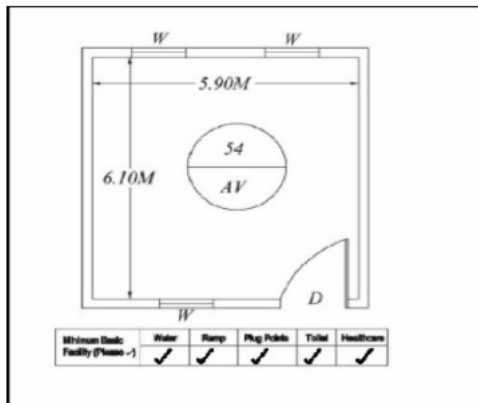

Google Map View

Polling Station Building Front View

Polling Station Front View

Cad View

Key MAP View

1 பெயர் : நிரஞ்சனாதேவி தந்தை பெயர் : ராஜேந்திரன் வீட்டு எண் : 1/257 ரத்தின பவனம் வயது : 29 பாலினம் : பெண் Photo is available	RCX1392513	2 பெயர் : லோகேஸ்வரி கணவர் பெயர் : பெரியசாமிராஜன் வீட்டு எண் : 1A வயது : 44 பாலினம் : பெண் Photo is available	RCX0043810	3 பெயர் : பாண்டியம்மாள் கணவர் பெயர் : தனசேகரன் வீட்டு எண் : 1E வயது : 41 பாலினம் : பெண் Photo is available	RCX0388751
4 பெயர் : ராஜ்குமார் தந்தை பெயர் : கணேசன் வீட்டு எண் : 1E வயது : 36 பாலினம் : ஆண் Photo is available	RCX0388785	S 5 பெயர் : சந்தோஷ் தந்தை பெயர் : மணி வீட்டு எண் : 1E வயது : 36 பாலினம் : ஆண் DELETED	RCX0932723	#2 6 பெயர் : ச சித்ரா தேவி கணவர் பெயர் : சரவணக்குமார் ம வீட்டு எண் : 1E வயது : 34 பாலினம் : பெண் Photo is available	RCX0457952
7 பெயர் : பொன்னுச்சாமி தந்தை பெயர் : தில்லைச்சிதம்பரம் வீட்டு எண் : 2 வயது : 74 பாலினம் : ஆண் Photo is available	FFT2128791	8 பெயர் : அன்புக்கனி கணவர் பெயர் : பொன்னுச்சாமி வீட்டு எண் : 2 வயது : 66 பாலினம் : பெண் Photo is available	FFT2128817	9 பெயர் : நாகராஜன் தந்தை பெயர் : ராமானுஜம் வீட்டு எண் : 2 வயது : 60 பாலினம் : ஆண் Photo is available	RCX1729631
10 பெயர் : சிவசங்கரி கணவர் பெயர் : நாகராஜன் வீட்டு எண் : 2 வயது : 53 பாலினம் : பெண் Photo is available	RCX0932632	11 பெயர் : தில்லைசிதம்பரம் தந்தை பெயர் : பொன்னுச்சாமி வீட்டு எண் : 2 வயது : 51 பாலினம் : ஆண் Photo is available	FFT2123776	12 பெயர் : பெரியசாமிராஜன் தந்தை பெயர் : பொன்னுச்சாமி வீட்டு எண் : 2 வயது : 48 பாலினம் : ஆண் Photo is available	FFT2128726
13 பெயர் : கவிதா கணவர் பெயர் : தில்லைசிதம்பரம் வீட்டு எண் : 2 வயது : 44 பாலினம் : பெண் Photo is available	FFT7997752	14 பெயர் : விஜயலெட்சுமி கணவர் பெயர் : நடராஜன் வீட்டு எண் : 3-2 வயது : 65 பாலினம் : பெண் Photo is available	RCX1729649	15 பெயர் : சசித்ரா கணவர் பெயர் : விஜயராகவன் வீட்டு எண் : 3/2ஏ வயது : 59 பாலினம் : பெண் Photo is available	RCX2177582
16 பெயர் : கவிதா தந்தை பெயர் : நடராஜன் வீட்டு எண் : 3-237B வயது : 28 பாலினம் : பெண் Photo is available	RCX1442482	17 பெயர் : ஷாருக்கான் சே தந்தை பெயர் : சேட் முகமது வீட்டு எண் : 3 காந்திஜி தெரு வயது : 26 பாலினம் : ஆண் Photo is available	RCX2208833	18 பெயர் : நைனார் முகமது தந்தை பெயர் : ஜெய்னுலாபுதீன் வீட்டு எண் : 4 வயது : 58 பாலினம் : ஆண் Photo is available	RCX0611624
19 பெயர் : சுந்தரேசன் தந்தை பெயர் : துரைச்சாமி வீட்டு எண் : 4 வயது : 57 பாலினம் : ஆண் Photo is available	RCX1075233	20 பெயர் : லதா கணவர் பெயர் : சுந்தரேசன் வீட்டு எண் : 4 வயது : 50 பாலினம் : பெண் Photo is available	RCX0932921	21 பெயர் : லத்திபா பேகம் கணவர் பெயர் : நைனார் முகமது வீட்டு எண் : 4 வயது : 42 பாலினம் : பெண் Photo is available	RCX0611228
22 பெயர் : தீபிகா கணவர் பெயர் : வெங்கடேசன் வீட்டு எண் : 4 வயது : 33 பாலினம் : பெண் Photo is available	RCX2076107	23 பெயர் : ஹாரிஸ் முகமது தந்தை பெயர் : நைனார் முகமது வீட்டு எண் : 4 வயது : 25 பாலினம் : ஆண் Photo is available	RCX1603471	24 பெயர் : ஆஃப்ரிந் பானு தாயின் பெயர் : நாகூர் கனி வீட்டு எண் : 4 வயது : 22 பாலினம் : பெண் Photo is available	RCX2181113
25 பெயர் : அமீன பீவி தந்தை பெயர் : நைனார் முஹம்மத் ஜே வீட்டு எண் : 4 வயது : 21 பாலினம் : பெண் Photo is available	RCX2310720	26 பெயர் : வீரலெட்சுமி கணவர் பெயர் : அழகுசுந்தரம் வீட்டு எண் : 4-1 வயது : 60 பாலினம் : பெண் Photo is available	FFT3918000	27 பெயர் : ராகவேந்தன் தந்தை பெயர் : அழகுசுந்தரம் வீட்டு எண் : 4-1 வயது : 39 பாலினம் : ஆண் Photo is available	FFT5146162
28 பெயர் : கார்த்திகேயன் தந்தை பெயர் : ஆறுமுகம் வீட்டு எண் : 4-1 வயது : 25 பாலினம் : ஆண் Photo is available	RCX1613272	29 பெயர் : ஆறுமுகம் தந்தை பெயர் : தாதனன் வீட்டு எண் : 4-2 வயது : 55 பாலினம் : ஆண் Photo is available	RCX1729656	30 பெயர் : மகாலெட்சுமி கணவர் பெயர் : ஆறுமுகம் வீட்டு எண் : 4-2 வயது : 50 பாலினம் : பெண் Photo is available	RCX0611210