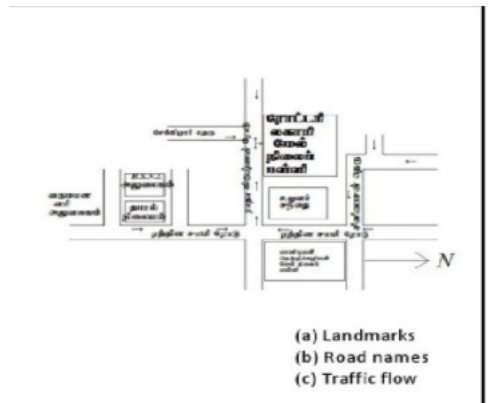

Cad View

Key MAP View