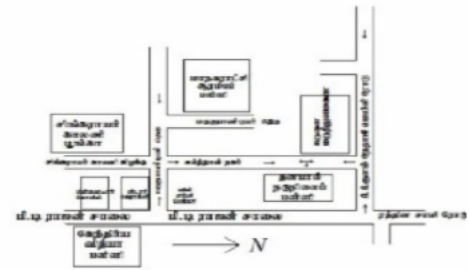

Polling Station Front View

Cad View

Minimum Basic Facility (Yves-1)	Water	Ramp	Plug Points	Toilet	Healthcare
	✓	✓	✓	✓	✓

Key MAP View

- (a) Landmarks
- (b) Road names
- (c) Traffic flow

1 பெயர் : பாஸ்கரன் தந்தை பெயர் : பாலகிருஷ்ணன் வீட்டு எண் : 1 வயது : 63 பாலினம் : ஆண் Photo is available	RCX0937771	2 பெயர் : ஜீவரத்தினம் கணவர் பெயர் : பாஸ்கரன் வீட்டு எண் : 1 வயது : 60 பாலினம் : பெண் Photo is available	RCX0937763	3 பெயர் : ஜெயபிரகாஷ் தந்தை பெயர் : மணி வீட்டு எண் : 1 வயது : 59 பாலினம் : ஆண் Photo is available	RCX1735893
4 பெயர் : திலிப் தந்தை பெயர் : ஜெயபிரகாஷ் வீட்டு எண் : 1 வயது : 29 பாலினம் : ஆண் Photo is available	RCX1336890	5 பெயர் : ஜெயக்குமார் தந்தை பெயர் : சுப்பிரமணி வீட்டு எண் : 1-2 வயது : 67 பாலினம் : ஆண் Photo is available	FFT8030215	6 பெயர் : ராசுமாளர் கணவர் பெயர் : ஜெயக்குமார் வீட்டு எண் : 1-2 வயது : 59 பாலினம் : பெண் Photo is available	FFT8030223
7 பெயர் : கமலா கணவர் பெயர் : ஜெயப்பிரகாஷ் வீட்டு எண் : 1-B வயது : 50 பாலினம் : பெண் Photo is available	FFT5216130	8 பெயர் : குமரபாண்டியன் தந்தை பெயர் : பாண்டியன் வீட்டு எண் : 1e வயது : 54 பாலினம் : ஆண் Photo is available	RCX0937896	9 பெயர் : அன்பரசி கணவர் பெயர் : யோவான் டேவிட் ராஜ் வீட்டு எண் : 1E வயது : 49 பாலினம் : பெண் Photo is available	RCX0617019
10 பெயர் : ஜெயகுமார் தந்தை பெயர் : ராஜா வீட்டு எண் : 1e வயது : 43 பாலினம் : ஆண் Photo is available	RCX0772798	11 பெயர் : முருகேஷ்வரி கணவர் பெயர் : குமரபாண்டியன் வீட்டு எண் : 1E வயது : 40 பாலினம் : பெண் Photo is available	RCX0619106	12 பெயர் : குருசாமி தந்தை பெயர் : பொன்னையா வீட்டு எண் : 2 வயது : 56 பாலினம் : ஆண் Photo is available	RCX1484922
13 பெயர் : சாந்தி கணவர் பெயர் : நாராயணன் வீட்டு எண் : 2 வயது : 54 பாலினம் : பெண் Photo is available	RCX0207977	14 பெயர் : நாகராஜன் தந்தை பெயர் : சுப்பையா செட்டியார் வீட்டு எண் : 02 வயது : 50 பாலினம் : ஆண் Photo is available	RCX2081552	15 பெயர் : பூங்கொடி கணவர் பெயர் : சரவணசீனிவாசன் வீட்டு எண் : 2 வயது : 48 பாலினம் : பெண் Photo is available	RCX0050161
16 பெயர் : நாகஜோதி கணவர் பெயர் : நாகராஜன் வீட்டு எண் : 02 வயது : 47 பாலினம் : பெண் Photo is available	RCX2081487	17 பெயர் : சுந்தரபாண்டியன் தந்தை பெயர் : சண்முகவடிவேல் வீட்டு எண் : 2 வயது : 32 பாலினம் : ஆண் Photo is available	RCX0937813	18 பெயர் : ராஜ்குமார் தந்தை பெயர் : சிவன்ராஜ் வீட்டு எண் : 2 வயது : 31 பாலினம் : ஆண் Photo is available	RCX1178961
19 பெயர் : ஸ்ரீ நந்தினி தந்தை பெயர் : சண்முகவடிவேல் வீட்டு எண் : 2 வயது : 31 பாலினம் : பெண் Photo is available	RCX1179050	20 பெயர் : அனுசுயா தந்தை பெயர் : சிவன்ராஜ் வீட்டு எண் : 2 வயது : 30 பாலினம் : பெண் Photo is available	RCX1179076	21 பெயர் : விக்னேஷ்வரன் தந்தை பெயர் : நாகராஜன் வீட்டு எண் : 02 வயது : 25 பாலினம் : ஆண் Photo is available	RCX2081446
22 பெயர் : சண்முகவடிவேல் தந்தை பெயர் : பொன்னுச்சாமி வீட்டு எண் : 2-2 வயது : 63 பாலினம் : ஆண் Photo is available	RCX1674852	23 பெயர் : மல்லிகா கணவர் பெயர் : சண்முகவடிவேல் வீட்டு எண் : 2-2 வயது : 56 பாலினம் : பெண் Photo is available	RCX1735901	24 பெயர் : ராஜலெட்சுமி கணவர் பெயர் : பொன்னுச்சாமி வீட்டு எண் : 2-3 வயது : 84 பாலினம் : பெண் Photo is available	RCX1735919
25 பெயர் : பாலசுப்பிரமணியன் தந்தை பெயர் : பொன்னுச்சாமி வீட்டு எண் : 2-3 வயது : 57 பாலினம் : ஆண் Photo is available	RCX1735927	26 பெயர் : சரவணசீனிவாசன் தந்தை பெயர் : பொன்னுச்சாமி வீட்டு எண் : 2-3 வயது : 55 பாலினம் : ஆண் Photo is available	RCX1735935	27 பெயர் : ஞானதுரை தந்தை பெயர் : ஜீவானந்தம் வீட்டு எண் : 3 வயது : 69 பாலினம் : ஆண் Photo is available	RCX1735943
28 பெயர் : கேசவன் தந்தை பெயர் : முத்து வீட்டு எண் : 3 வயது : 67 பாலினம் : ஆண் Photo is available	RCX0207993	29 பெயர் : ஜெயக்கொடி கணவர் பெயர் : ஞானதுரை வீட்டு எண் : 3 வயது : 66 பாலினம் : பெண் Photo is available	RCX1735950	30 பெயர் : கலாவதி கணவர் பெயர் : கேசவன் வீட்டு எண் : 3 வயது : 57 பாலினம் : பெண் Photo is available	RCX0207985