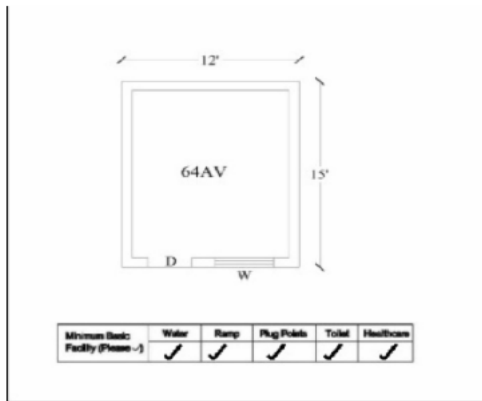

Google Map View

Polling Station Building Front View

Polling Station Front View

Cad View

Key MAP View

- (a) Landmarks
- (b) Road names
- (c) Traffic flow

1 பெயர் : அஜீத்குமார் தந்தை பெயர் : சசிகுமார் வீட்டு எண் : 1 வயது : 29 பாலினம் : ஆண் Photo is available	RCX1646181	2 பெயர் : ஸீதமீரா தந்தை பெயர் : முத்துராமலிங்கம் வீட்டு எண் : 1/13 வயது : 34 பாலினம் : பெண் Photo is available	IJB1046267	3 பெயர் : மாரிமுத்து தந்தை பெயர் : குருசாமி வீட்டு எண் : 1-14-1 வயது : 49 பாலினம் : ஆண் Photo is available	RCX1393313
4 பெயர் : தியாகராஜன் தந்தை பெயர் : செல்வையா வீட்டு எண் : 1A வயது : 61 பாலினம் : ஆண் Photo is available	RCX1284512	5 பெயர் : நீலகண்டன் தந்தை பெயர் : முத்துராமன் வீட்டு எண் : 1-A வயது : 56 பாலினம் : ஆண் Photo is available	RCX0052282	6 பெயர் : ராஜாமுகமது தந்தை பெயர் : திவான் அலி வீட்டு எண் : 1e வயது : 47 பாலினம் : ஆண் Photo is available	RCX1337393
7 பெயர் : விஜயலெட்சுமி கணவர் பெயர் : சுந்தர்ராஜன் வீட்டு எண் : 1E வயது : 44 பாலினம் : பெண் Photo is available	RCX1078732	8 பெயர் : மனோன்மணி கணவர் பெயர் : செல்வம் வீட்டு எண் : 1E வயது : 41 பாலினம் : பெண் Photo is available	RCX1078534	9 பெயர் : வீரபாகு தந்தை பெயர் : ராஜா வீட்டு எண் : 1E வயது : 37 பாலினம் : ஆண் Photo is available	RCX0622381
10 பெயர் : சரவணன் தந்தை பெயர் : நல்லமருது வீட்டு எண் : 1E வயது : 37 பாலினம் : ஆண் Photo is available	RCX0622068	11 பெயர் : அபிநயா தந்தை பெயர் : பாலசுப்பிரமணி வீட்டு எண் : 1E வயது : 33 பாலினம் : பெண் Photo is available	RCX0829648	12 பெயர் : முத்துப்பாண்டி தந்தை பெயர் : மாணிக்கம் வீட்டு எண் : 1e வயது : 32 பாலினம் : பெண் Photo is available	RCX0941690
13 பெயர் : ராஜேந்திரன் தந்தை பெயர் : மலைச்சாமி வீட்டு எண் : 1E வயது : 32 பாலினம் : ஆண் Photo is available	RCX1078526	14 பெயர் : வாசுமுத்து தந்தை பெயர் : மந்திரமுர்த்தி வீட்டு எண் : 1E வயது : 32 பாலினம் : ஆண் Photo is available	RCX1180363	15 பெயர் : துரைமுருகன் தந்தை பெயர் : அழகுசந்தரம் வீட்டு எண் : 1E வயது : 31 பாலினம் : ஆண் Photo is available	RCX1180470
16 பெயர் : சண்முகவடிவு கணவர் பெயர் : நீலகண்டன் வீட்டு எண் : 1-E வயது : 52 பாலினம் : பெண் Photo is available	RCX0052217	17 பெயர் : முருகன் தந்தை பெயர் : கருப்பையா வீட்டு எண் : 2 வயது : 64 பாலினம் : ஆண் Photo is available	RCX0052100	18 பெயர் : காளியம்மாள் கணவர் பெயர் : முருகேசன் வீட்டு எண் : 2 வயது : 64 பாலினம் : பெண் Photo is available	RCX0829655
19 பெயர் : வள்ளி கணவர் பெயர் : முருகன் வீட்டு எண் : 2 வயது : 60 பாலினம் : பெண் Photo is available	RCX0052142	20 பெயர் : பழனிக்குமார் தந்தை பெயர் : கருப்பையா வீட்டு எண் : 2 வயது : 49 பாலினம் : ஆண் Photo is available	RCX0941666	21 பெயர் : கனகவள்ளி தந்தை பெயர் : ரமேஷ் வீட்டு எண் : 2 வயது : 34 பாலினம் : பெண் Photo is available	RCX0940536
22 பெயர் : முத்துமாரி அ கணவர் பெயர் : அழகர் வீட்டு எண் : 2/7 முனியம்மாள் காம்பவுண் வயது : 35 பாலினம் : பெண் Photo is available	RCX2088284	23 பெயர் : ரவி தந்தை பெயர் : செல்வராஜ் வீட்டு எண் : 2-14 வயது : 57 பாலினம் : ஆண் Photo is available	RCX0940957	24 பெயர் : நதிராஜா தந்தை பெயர் : ஆறுமுகம் வீட்டு எண் : 2/88 வயது : 35 பாலினம் : ஆண் Photo is available	WXJ1017169
25 பெயர் : சனகராச்சாரி தந்தை பெயர் : வாசு தேவ ஐயர் வீட்டு எண் : 3 வயது : 70 பாலினம் : ஆண் Photo is available	RCX0829218	26 பெயர் : குருசாமி தந்தை பெயர் : மாணிக்கம் வீட்டு எண் : 3 வயது : 65 பாலினம் : ஆண் Photo is available	FFT2117216	27 பெயர் : மனோகரம்மாள் கணவர் பெயர் : குருசாமி வீட்டு எண் : 3 வயது : 55 பாலினம் : பெண் Photo is available	FFT2117018
28 பெயர் : முரளி தந்தை பெயர் : கருணராஜ் வீட்டு எண் : 3 வயது : 55 பாலினம் : ஆண் Photo is available	RCX1393263	29 பெயர் : காளிமுத்து தந்தை பெயர் : அகஸ்தியர் வீட்டு எண் : 3 வயது : 54 பாலினம் : ஆண் Photo is available	FFT7998206	30 பெயர் : சந்திரா கணவர் பெயர் : காளிமுத்து வீட்டு எண் : 3 வயது : 41 பாலினம் : பெண் Photo is available	RCX0401497