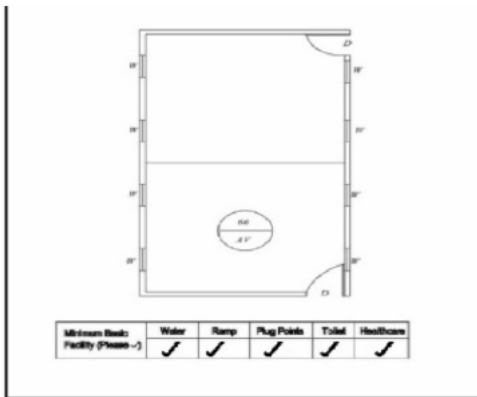

Google Map View

Polling Station Building Front View

Polling Station Front View

Cad View

Key MAP View

- (a) Landmarks
- (b) Road names
- (c) Traffic flow

1 பெயர் : மனோகரன் தந்தை பெயர்: ஆறுமுகம் பிள்ளை வீட்டு எண் : 1 வயது : 57 பாலினம் : ஆண் Photo is available	RCX1337971	2 பெயர் : புஷ்பலதா கணவர் பெயர்: மனோகரன் வீட்டு எண் : 1 வயது : 53 பாலினம் : பெண் Photo is available	RCX1337716	3 பெயர் : விக்னேஷ்வரி தந்தை பெயர்: மனோகரன் வீட்டு எண் : 1 வயது : 30 பாலினம் : பெண் Photo is available	RCX1285139
4 பெயர் : பிரந்தாதேவி தந்தை பெயர்: மனோகரன் வீட்டு எண் : 1 வயது : 29 பாலினம் : பெண் Photo is available	RCX1445113	5 பெயர் : அபிராமி மனோகரன் தந்தை பெயர்: புஷ்பலதா பழனியாண்டி பிள்ளை வீட்டு எண் : 1 வயது : 27 பாலினம் : பெண் Photo is available	RCX1658780	6 பெயர் : சண்முகம் தந்தை பெயர்: கனகசபாபதி வீட்டு எண் : 1-B-1 வயது : 82 பாலினம் : ஆண் Photo is available	FFT5208624
7 பெயர் : கார்த்திகேயன் தந்தை பெயர்: சண்முகம் வீட்டு எண் : 1-B-1 வயது : 43 பாலினம் : ஆண் Photo is available	FFT5215389	8 பெயர் : ஜெயந்திலால் தந்தை பெயர்: கிருஷ்ணன் வீட்டு எண் : 1E வயது : 72 பாலினம் : ஆண் Photo is available	RCX1079037	9 பெயர் : கருப்பாயி தந்தை பெயர்: பாலகிரு வீட்டு எண் : 1E வயது : 69 பாலினம் : பெண் Photo is available	RCX0402990
10 பெயர் : சாந்தி கணவர் பெயர்: ஜெயந்திலால் வீட்டு எண் : 1E வயது : 63 பாலினம் : பெண் Photo is available	RCX1079227	11 பெயர் : சஞ்ஜெய் தந்தை பெயர்: ஜெயந்திலால் வீட்டு எண் : 1E வயது : 41 பாலினம் : ஆண் Photo is available	RCX1079359	12 பெயர் : காளிதாசன் தந்தை பெயர்: இராசரத்தினம் வீட்டு எண் : 2 வயது : 75 பாலினம் : ஆண் Photo is available	RCX0052860
13 பெயர் : ராஜகுமாரி எராணி கணவர் பெயர்: ஜீவகன் வீட்டு எண் : 2 வயது : 65 பாலினம் : பெண் Photo is available	RCX1741214	14 பெயர் : ஷீலா கணவர் பெயர்: முருகன் வீட்டு எண் : 2 வயது : 55 பாலினம் : பெண் Photo is available	RCX1741222	15 பெயர் : முருகன் தந்தை பெயர்: பாலசுப்பிரமணியன் வீட்டு எண் : 2 வயது : 54 பாலினம் : ஆண் Photo is available	RCX1143072
16 பெயர் : ஹரிராசுல் தந்தை பெயர்: பிரவின் குமார் வீட்டு எண் : 2 வயது : 22 பாலினம் : ஆண் Photo is available	RCX2219616	17 பெயர் : பிரவின் குமார் தந்தை பெயர்: பாஸ்கர் வீட்டு எண் : 2-1 வயது : 49 பாலினம் : ஆண் Photo is available	RCX1741248	18 பெயர் : மீனலோச்சனா கணவர் பெயர்: பிரவின் குமார் வீட்டு எண் : 2-1 வயது : 44 பாலினம் : பெண் Photo is available	FFT5211776
19 பெயர் : அன்பரசி கணவர் பெயர்: காளிதாசன் வீட்டு எண் : 2A வயது : 63 பாலினம் : பெண் Photo is available	RCX0052878	20 பெயர் : முரளி தந்தை பெயர்: சன்னாசி வீட்டு எண் : 2A வயது : 61 பாலினம் : ஆண் Photo is available	RCX1285196	S 21 பெயர் : ஜெய்பூர்கார்த்திகா தந்தை பெயர்: காளிதாசன் வீட்டு எண் : 2A வயது : 39 பாலினம் : பெண் Photo is available	FFT5214481
22 பெயர் : மான்சி தந்தை பெயர்: திருப்பதி வீட்டு எண் : 2ஏ வயது : 22 பாலினம் : பெண் Photo is available	RCX2173235	23 பெயர் : மெர்சிராஜசேகரன் கணவர் பெயர்: டேனியல்ராஜசேகரன் வீட்டு எண் : 2A-A9 வயது : 73 பாலினம் : பெண் Photo is available	RCX0433888	24 பெயர் : டேனியல்ராஜசேகரன் தந்தை பெயர்: கோவிந்தராஜன் வீட்டு எண் : 2A-A9 வயது : 70 பாலினம் : ஆண் Photo is available	RCX0433052
25 பெயர் : குமார் தந்தை பெயர்: ராமசாமி வீட்டு எண் : 3 வயது : 61 பாலினம் : ஆண் Photo is available	RCX0053983	26 பெயர் : உமாமஹேஷ்வரி கணவர் பெயர்: குமார் வீட்டு எண் : 3 வயது : 49 பாலினம் : பெண் Photo is available	RCX0052753	27 பெயர் : செல்வராஜன் தந்தை பெயர்: ராமசாமி வீட்டு எண் : 4FF வயது : 71 பாலினம் : ஆண் Photo is available	RCX1393719
28 பெயர் : மகாலட்சுமி கணவர் பெயர்: செல்வராஜன் வீட்டு எண் : 4FF வயது : 60 பாலினம் : பெண் Photo is available	RCX1393974	29 பெயர் : ராம்குமார் தந்தை பெயர்: செல்வராஜன் வீட்டு எண் : 4FF வயது : 38 பாலினம் : ஆண் Photo is available	RCX1393800	30 பெயர் : நிக்கலர்நாகர் தந்தை பெயர்: காளிதாசன் வீட்டு எண் : 5 வயது : 35 பாலினம் : ஆண் Photo is available	RCX0623421